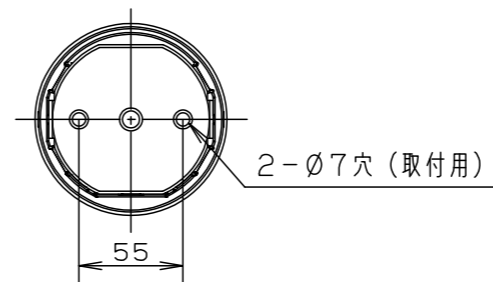

[施工上のご注意]

- ●この器具が土に埋まらないようにしてください。
- ●キャブタイヤケーブルは、傷つけたり、熱器具に近付いたり、無理に曲げたり、ねじったり、引っ張ったり、束ねたり、ステーブルなどで固定したり、地中等に埋めないでください。
- ●取付ボルトにて器具を取付ける際には必ずボルトと平座金、ばね座金、六角ナット（ダブルナット仕様）を使用してください。
- ●木ネジにて器具を取付ける際には皿木ネジ（呼び5.1以上）を使用してください。
- ●必ず組み合わせる適合スパイクの承認図もあわせてご確認ください。
- ●器具が点検・交換できない場所には設置しないでください。点検できる設置場所（納め方）であることを確認した上で設置計画をしてください。
- ●施工作业を十分に考慮して造管材と器具とのスペースを確保して設置ください。密閉された空間では使用しないでください。発煙・発火及び器具の耐用年限が短くなる原因となります。

[使用上のご注意]

- ●調光器と組み合わせて使用しないでください。
- ●LEDにはバラツキがある為、同一品番、シリーズ品番で発光色、明るさが異なる場合があります。あらかじめご了承ください。
- ●点灯時、発光面に輝度の高い点がありますが異常ではありません。
- ●グローブには、微細な製法跡が見える場合がありますが、異常ではありません。
- ●天候や昼夜の温度差によりグローブ内面に結露が生じる場合がありますが、異常ではありません。点灯すれば解消されますのであらかじめご了承ください。

適合スパイク (別売)
YYY90140
受圧面積
0.031m²

部番	部品名	材質・素材厚	備考
1	飾り枠	アルミダイカスト	ミディアムグレーメタリック アクリル塗装
2	灯具本体	アルミダイカスト	ミディアムグレーメタリック アクリル塗装
3	下本体	アルミダイカスト	ミディアムグレーメタリック アクリル塗装
4	グローブ	アクリル	透明
5	導光ロッド	アクリル	プリズムパターン Core
6	LEDユニット		電球色

定格電圧： AC100V
周波数： 50/60Hz 共用
入力電流： 0.08A
消費電力： 3.7W
器具光束： 105lm
LED： 電球色 (2700K・Ra83)
光束維持時間： 40000h
器具質量： 2.4kg
保護等級： IP23
二重絶縁型

特記事項：

SmartArchi	
品番： YYY82235LE1	
図番： YYY82235-K2	
尺度： 1:4	作成 鶴 茅 田 原

パナソニック株式会社