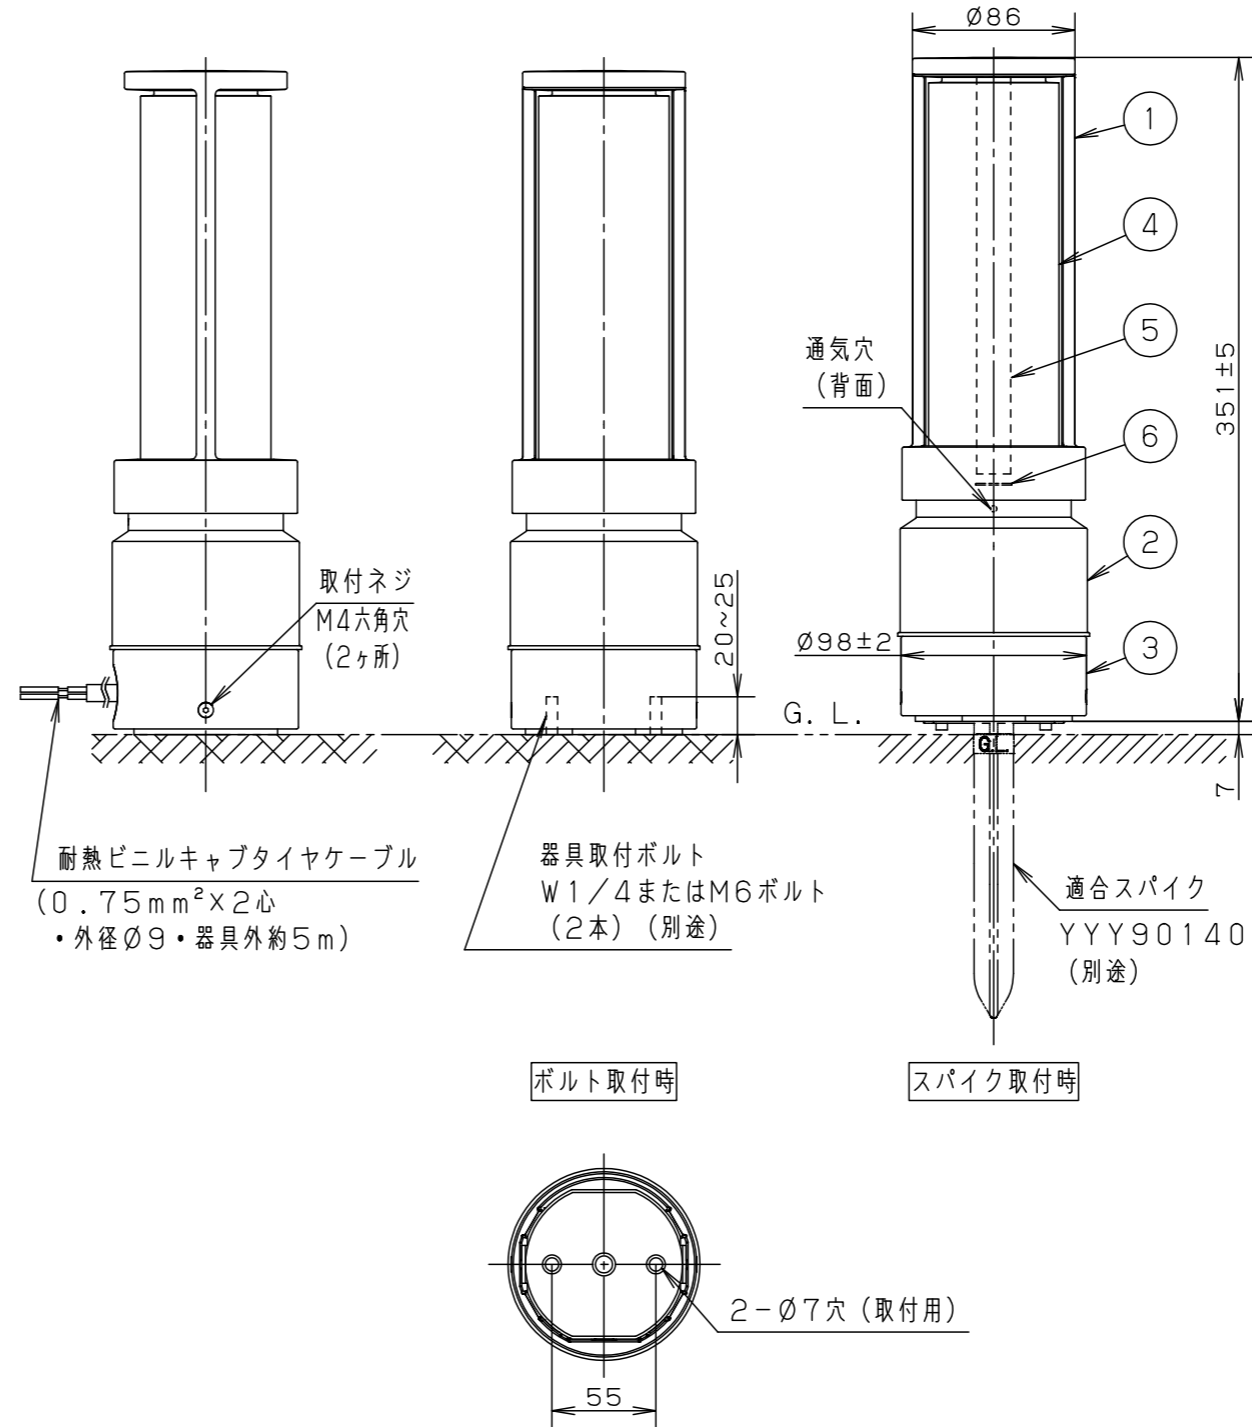

[施工上のご注意]

- この器具が土に埋まらないようにしてください。
- キャブタイヤケーブルは、傷つけたり、熱器具に近付いたり、無理に曲げたり、ねじったり、引っ張ったり、束ねたり、ステーブルなどで固定したり、地中等に埋めないでください。
- 取付ボルトにて器具を取付ける際には必ずボルトと平座金、ばね座金、六角ナット（ダブルナット仕様）を使用してください。
- 木ネジにて器具を取付ける際には皿木ネジ（呼び5.1以上）を使用してください。
- 必ず組み合わせる適合スパイクの承認図もあわせてご確認ください。
- 器具が点検・交換できない場所には設置しないでください。点検できる設置場所（納め方）であることを確認した上で設置計画をしてください。
- 施工作业を十分に考慮して造管材と器具とのスペースを確保して設置ください。密閉された空間では使用しないでください。発煙・発火及び器具の耐用年限が短くなる原因となります。

適合スパイク (別売)
YYY90140
受圧面積
0.031m ²

部番	部品名	材質・素材厚	備考
1	飾り枠	アルミダイカスト	ミディアムグレーメタリック アクリル塗装
2	灯具本体	アルミダイカスト	ミディアムグレーメタリック アクリル塗装
3	下本体	アルミダイカスト	ミディアムグレーメタリック アクリル塗装
4	グローブ	アクリル	透明
5	導光ロッド	アクリル	プリズムパターン Core
6	LEDユニット		電球色