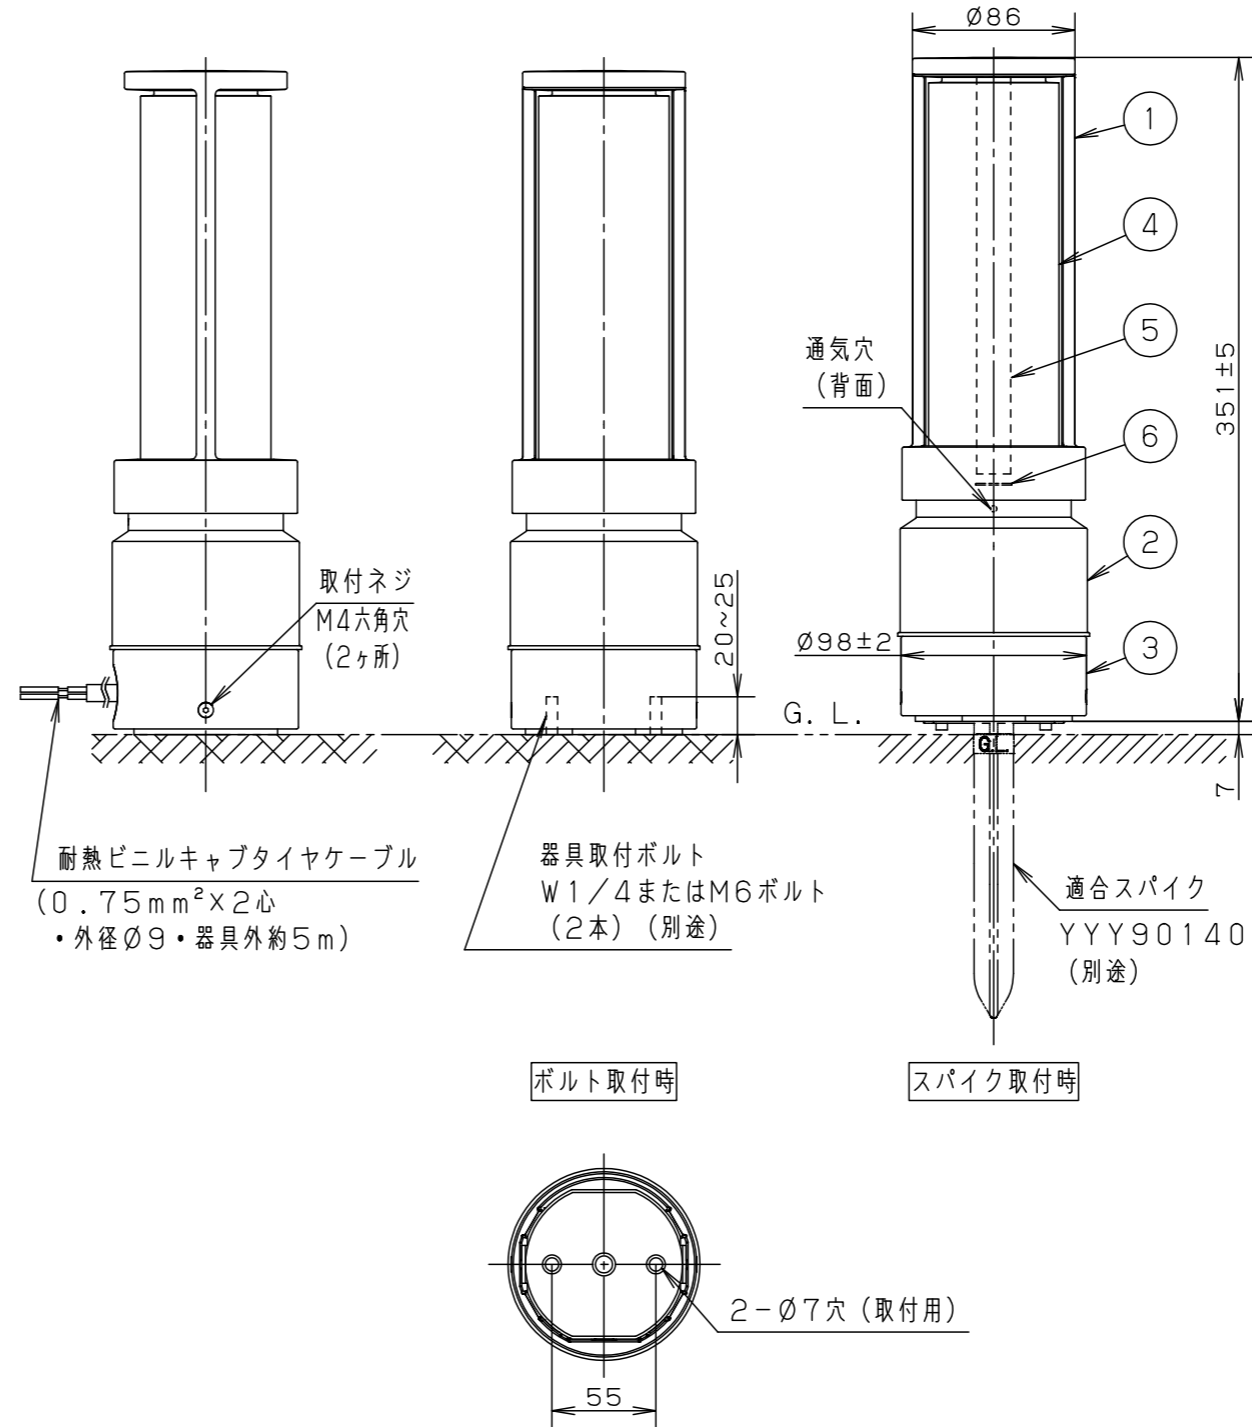

[施工上のご注意]

- この器具が土に埋まらないようにしてください。
- キャブタイヤケーブルは、傷つけたり、熱器具に近付いたり、無理に曲げたり、ねじったり、引っ張ったり、束ねたり、ステーブルなどで固定したり、地中等に埋めないでください。
- 取付ボルトにて器具を取付ける際には必ずボルトと平座金、ばね座金、六角ナット（ダブルナット仕様）を使用してください。
- 木ネジにて器具を取付ける際には皿木ネジ（呼び5.1以上）を使用してください。
- 必ず組み合わせる適合スパイクの承認図もあわせてご確認ください。
- 器具が点検・交換できない場所には設置しないでください。点検できる設置場所（納め方）であることを確認した上で設置計画をしてください。
- 施工作业を十分に考慮して造管材と器具とのスペースを確保して設置ください。密閉された空間では使用しないでください。発煙・発火及び器具の耐用年限が短くなる原因となります。

適合スパイク (別売)
YYY90140
受圧面積
0.031m <sup>2</sup>

部番	部品名	材質・素材厚	備考
1	飾り枠	アルミダイカスト	ミディアムグレーメタリック アクリル塗装
2	灯具本体	アルミダイカスト	ミディアムグレーメタリック アクリル塗装
3	下本体	アルミダイカスト	ミディアムグレーメタリック アクリル塗装
4	グローブ	アクリル	透明
5	導光ロッド	アクリル	プリズムパターン Gradation
6	LEDユニット		電球色