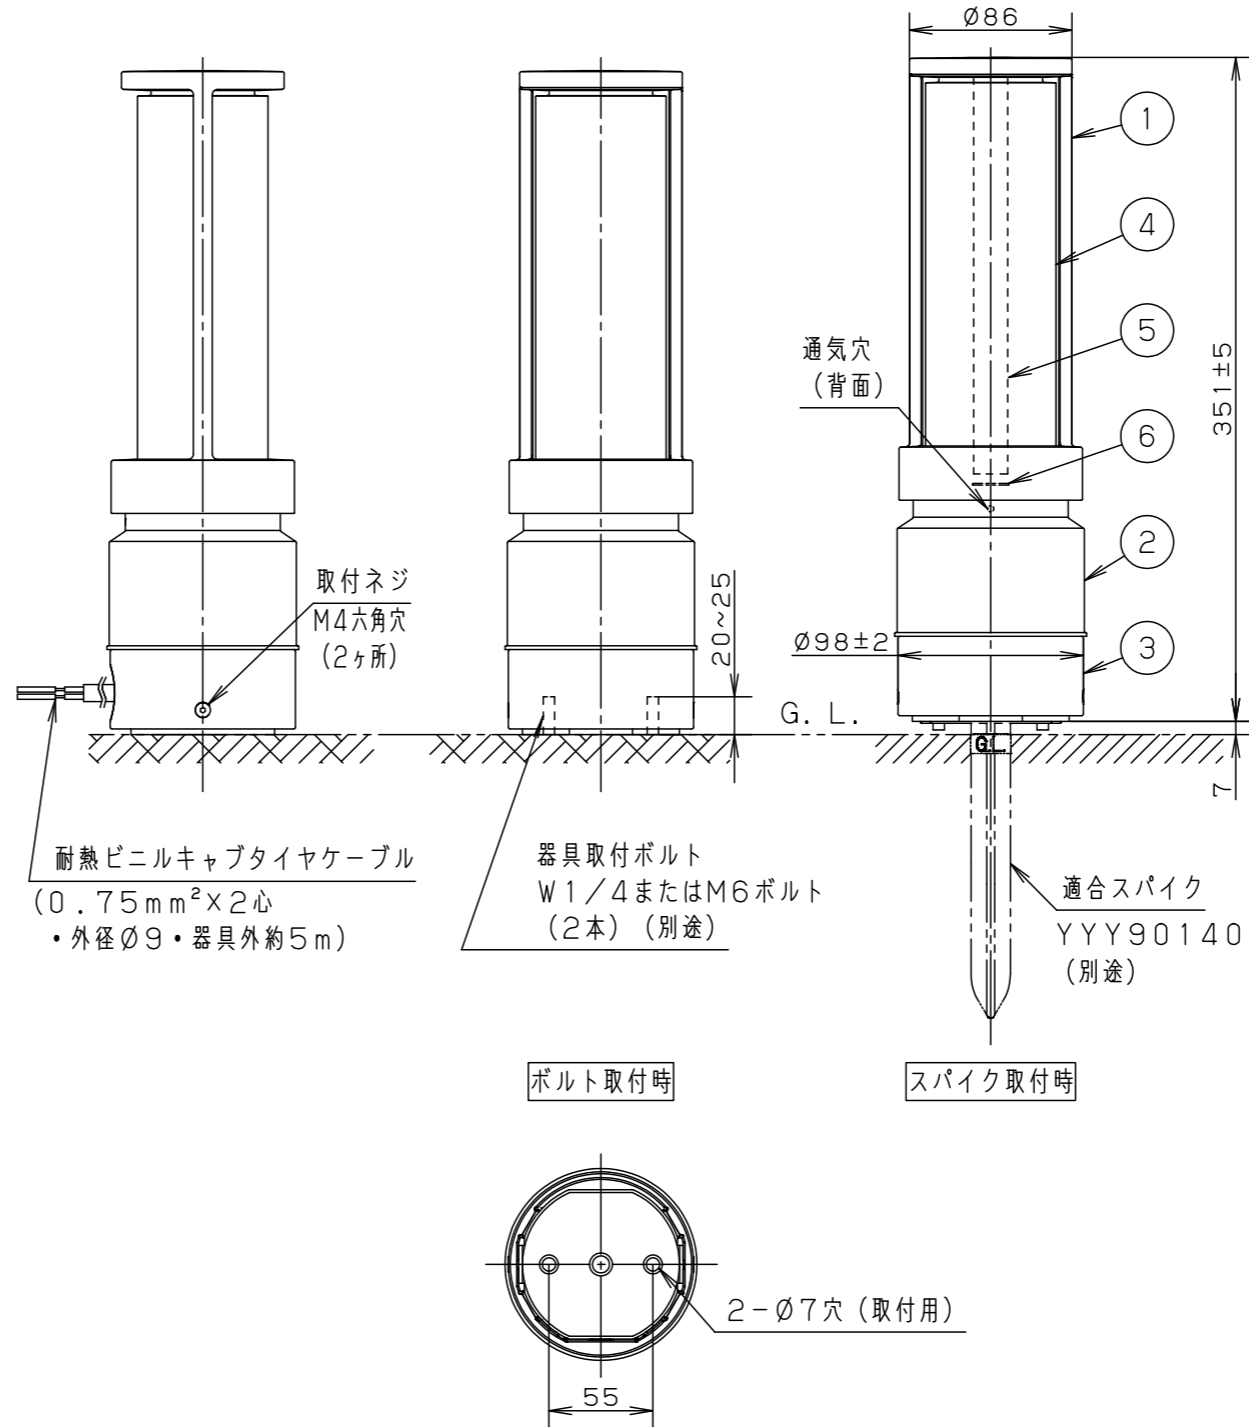

[施工上のご注意]

- この器具が土に埋まらないようにしてください。
- キャブタイヤケーブルは、傷つけたり、熱器具に近付いたり、無理に曲げたり、ねじったり、引っ張ったり、束ねたり、ステーブルなどで固定したり、地中等に埋めないでください。
- 取付ボルトにて器具を取付ける際には必ずボルトと平座金、ばね座金、六角ナット（ダブルナット仕様）を使用してください。
- 木ネジにて器具を取付ける際には皿木ネジ（呼び5.1以上）を使用してください。
- 必ず組み合わせる適合スパイクの承認図もあわせてご確認ください。
- 器具が点検・交換できない場所には設置しないでください。点検できる設置場所（納め方）であることを確認した上で設置計画をしてください。
- 施工作业を十分に考慮して造管材と器具とのスペースを確保して設置ください。密閉された空間では使用しないでください。発煙・発火及び器具の耐用年限が短くなる原因となります。

適合スパイク (別売)
YYY90140
受圧面積
0.031m ²

部番	部品名	材質・素材厚	備考
1	飾り枠	アルミダイカスト	ミディアムグレーメタリック アクリル塗装
2	灯具本体	アルミダイカスト	ミディアムグレーメタリック アクリル塗装
3	下本体	アルミダイカスト	ミディアムグレーメタリック アクリル塗装
4	グローブ	アクリル	透明
5	導光ロッド	アクリル	プリズムパターン Line
6	LEDユニット		電球色