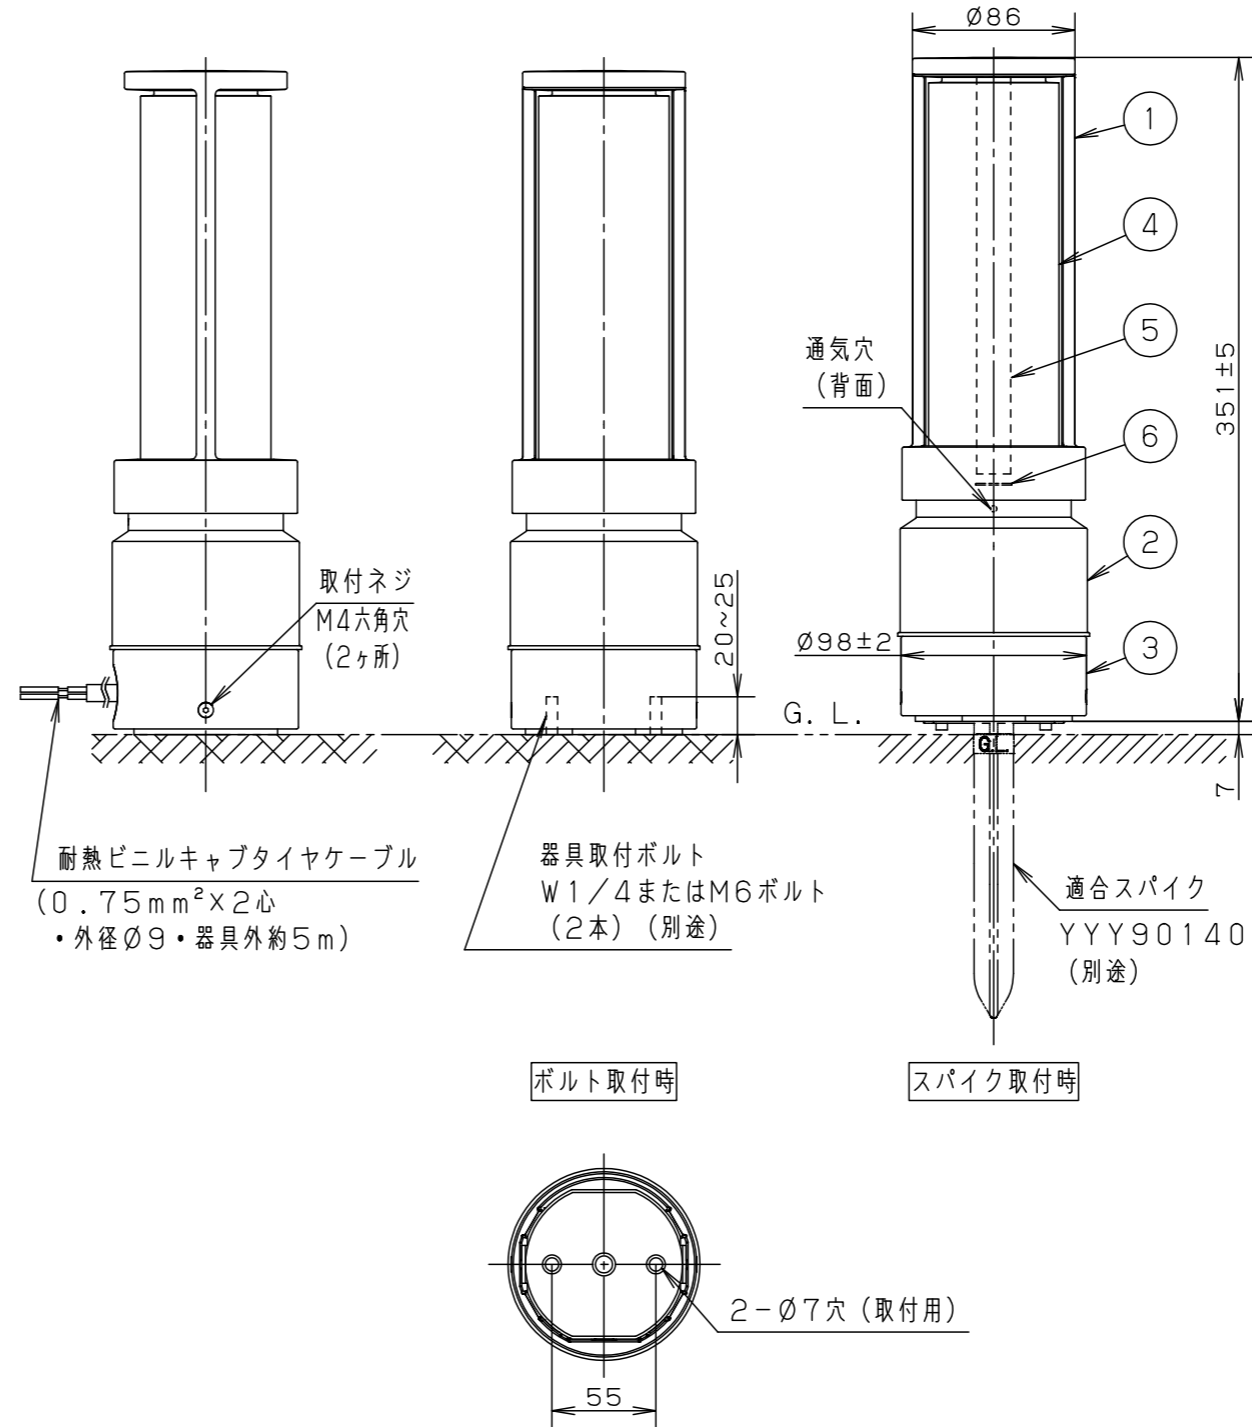

[施工上のご注意]

- この器具が土に埋まらないようにしてください。
- キャブタイヤケーブルは、傷つけたり、熱器具に近付いたり、無理に曲げたり、ねじったり、引っ張ったり、束ねたり、ステーブルなどで固定したり、地中等に埋めないでください。
- 取付ボルトにて器具を取付ける際には必ずボルトと平座金、ばね座金、六角ナット（ダブルナット仕様）を使用してください。
- 木ネジにて器具を取付ける際には皿木ネジ（呼び5.1以上）を使用してください。
- 必ず組み合わせる適合スパイクの承認図もあわせてご確認ください。
- 器具が点検・交換できない場所には設置しないでください。点検できる設置場所（納め方）であることを確認した上で設置計画をしてください。
- 施工作业を十分に考慮して造管材と器具とのスペースを確保して設置ください。密閉された空間では使用しないでください。発煙・発火及び器具の耐用年限が短くなる原因となります。

適合スパイク (別売)
YYY90140
受圧面積
0.031m <sup>2</sup>

部番	部品名	材質・素材厚	備考
1	飾り枠	アルミダイカスト	ミディアムグレーメタリック アクリル塗装
2	灯具本体	アルミダイカスト	ミディアムグレーメタリック アクリル塗装
3	下本体	アルミダイカスト	ミディアムグレーメタリック アクリル塗装
4	グローブ	アクリル	透明
5	導光ロッド	アクリル	プリズムパターン Twinkle
6	LEDユニット		電球色

定格電圧： AC100V
周波数： 50/60Hz 共用
入力電流： 0.08A
消費電力： 3.7W
器具光束： 75lm
LED： 電球色 (2700K・Ra83)
光束維持時間： 40000h
器具質量： 2.4kg
保護等級： IP23
二重絶縁型

特記事項：