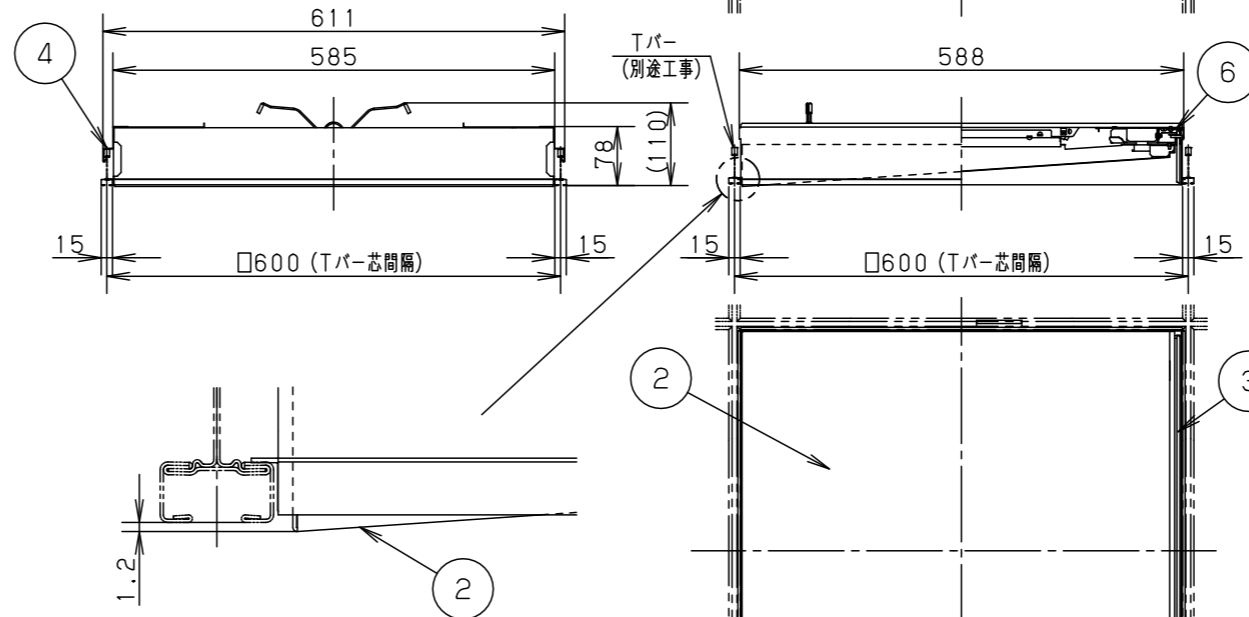

適合Tバー断面図  
(図中の施工状態はT15Dです)

<施工上のご注意>

- ・スイッチを接地側に取り付けた場合、消灯後も薄暗く発光する場合がありますので、必ず非接地側（電圧側）に取付けてください。（接地側のない電源では両切りスイッチをおすすめします。）
- ・器具の取付時に天井裏寸法が300mm以上必要となります。（下図）

部番	部品名	材質・素材厚	備考
1	本体	鋼板 (t0.6)	高反射高拡散白色粉体塗装
2	反射板	鋼板 (t0.5)	高反射高拡散白色粉体塗装
3	パネル	アクリル板 (t4)	透明
4	引掛金具	鋼板 (t0.8)	
5	電源		
6	LEDユニット		