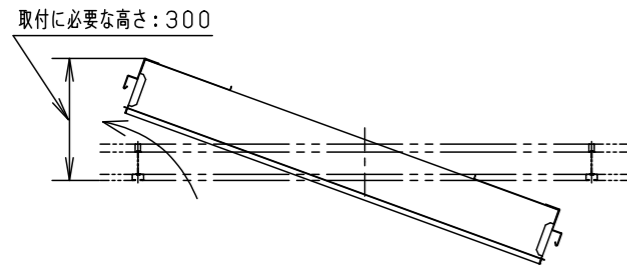

適合Tバー断面図  
(図中の施工状態はT15Dです)

<施工上のご注意>

- ・スイッチを接地側に取り付けた場合、消灯後も薄暗く発光する場合がありますので、必ず非接地側（電圧側）に取付けてください。（接地側のない電源では両切りスイッチをおすすめします。）
- ・器具の取付時に天井裏寸法が300mm以上必要となります。（下図）

部番	部品名	材質・素材厚	備考
1	本体	鋼板 (t0.6)	高反射高拡散白色粉体塗装
2	反射板	鋼板 (t0.5)	高反射高拡散白色粉体塗装
3	パネル	アクリル板 (t4)	透明
4	引掛金具	鋼板 (t0.8)	
5	電源		
6	LEDユニット		