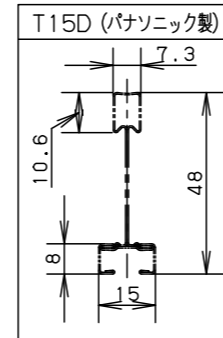

適合Tバー断面図  
(図中の施工状態はT15Dです)

<施工上のご注意>

- ・スイッチを接地側に取り付けた場合、消灯後も薄暗く発光する場合がありますので、必ず非接地側（電圧側）に取付けてください。（接地側のない電源では両切りスイッチをおすすめします。）
- ・器具の取付時に天井裏寸法が300mm以上必要となります。（下図）

部番	部品名	材質・素材厚	備考
1	本体	鋼板 (t0.6)	高反射高拡散白色粉体塗装
2	反射板	鋼板 (t0.5)	高反射高拡散白色粉体塗装
3	パネル	アクリル板 (t4)	透明
4	引掛金具	鋼板 (t0.8)	
5	電源		
6	LEDユニット		