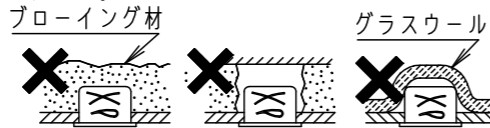

⚠ 注意：商品には耐用年限があります。詳細はCLX2021HAをご参照ください。

⚠ 安全に関するご注意

- ・一般屋内用器具です。直射日光の当たる場所、湿気の多い場所、振動の強い場所、雨水のかかる場所、腐食性ガスの発生する場所では使用しないでください。落下・感電・火災の原因となります。
- ・周囲温度は、5～35℃で使用してください。指定以外の周囲温度で使用すると、火災やちらつき・耐用年限が短くなる原因となります。
- ・水平天井埋込型専用器具です。壁取付や天井直付はしないでください。落下・感電・火災の原因となります。
- ・パネルに衝撃を与えたり、無理な力を加えないでください。パネル破損による落下の原因となります。
- ・光源として高輝度LEDを使用しています。光源部（LEDユニット部）を長時間直視しないでください。眼に障害をあたえるおそれがあります。
- ・この器具は必ず専用取付部材（Tバー、取付枠）と組合せて使用してください。適合品番以外の取付部材に取付けると落下の原因となります。
- ・Tバー芯間隔は図面表記の寸法±0.5であることを確認してください。間隔が広すぎると落下の原因となります。
- ・断熱材、防音材をかぶせて使用しないでください。火災の原因となります。

適合Tバー断面図  
(図中の施工状態はT15Dです)

<施工上のご注意>

- ・スイッチを接地側に取り付けた場合、消灯後も薄暗く発光する場合がありますので、必ず非接地側（電圧側）に取付けてください。（接地側のない電源では両切りスイッチをおすすめします。）
- ・器具の取付時に天井裏寸法が300mm以上必要となります。（下図）

部番	部品名	材質・素材厚	備考
1	本体	鋼板 (t0.6)	高反射高拡散白色粉体塗装
2	反射板	鋼板 (t0.5)	高反射高拡散白色粉体塗装
3	パネル	アクリル板 (t4)	透明
4	引掛金具	鋼板 (t0.8)	
5	電源		
6	LEDユニット		