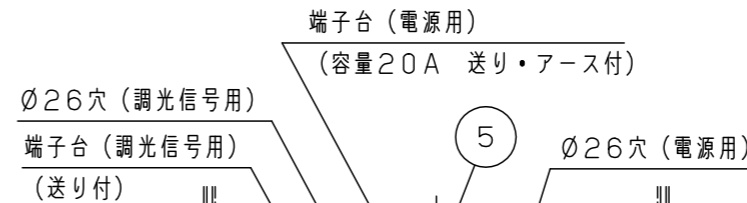

適合Tバー断面図  
(図中の施工状態はT15Dです)

<施工上のご注意>

- ・スイッチを接地側に取り付けた場合、消灯後も薄暗く発光する場合がありますので、必ず非接地側（電圧側）に取付けてください。（接地側のない電源では両切りスイッチをおすすめします。）
- ・器具の取付時に天井裏寸法が300mm以上必要となります。（下図）

部番	部品名	材質・素材厚	備考
1	本体	鋼板 (t0.6)	高反射高拡散白色粉体塗装
2	反射板	鋼板 (t0.5)	高反射高拡散白色粉体塗装
3	パネル	アクリル板 (t4)	透明
4	引掛金具	鋼板 (t0.8)	
5	電源		
6	LEDユニット		