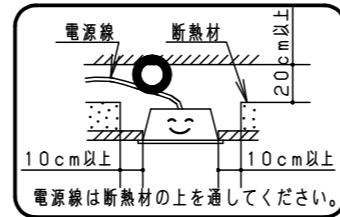

⚠ 注意：商品には耐用年限があります。詳細はCLX2021HAをご参照ください。

⚠ 安全に関するご注意

- ・一般屋内用器具です。直射日光の当たる場所、湿気の多い場所、振動の強い場所、雨水のかかる場所、腐食性ガスの発生する場所では使用しないでください。落下・感電・火災の原因となります。
- ・周囲温度は、5～35℃で使用してください。指定以外の周囲温度で使用すると、火災やちらつき・耐用年限が短くなる原因となります。
- ・水平天井埋込型専用器具です。壁取付や天井直付はしないでください。落下・感電・火災の原因となります。
- ・パネルに衝撃を与えたり、無理な力を加えないでください。パネル破損による落下の原因となります。
- ・光源として高輝度LEDを使用しています。光源部（LEDユニット部）を長時間直視しないでください。眼に障害をあたえるおそれがあります。
- ・この器具は必ず専用取付部材（Tバー、取付枠）と組合せて使用してください。適合品番以外の取付部材に取付けると落下の原因となります。
- ・Tバー芯間隔は図面表記の寸法±0.5であることを確認してください。間隔が広すぎると落下の原因となります。
- ・断熱材、防音材をかぶせて使用しないでください。火災の原因となります。

適合Tバー断面図  
(図中の施工状態はT15Dです)

<施工上のご注意>

- ・スイッチを接地側に取り付けた場合、消灯後も薄暗く発光する場合がありますので、必ず非接地側（電圧側）に取付けてください。（接地側のない電源では両切りスイッチをおすすめします。）
- ・器具の取付時に天井裏寸法が300mm以上必要となります。（下図）

部番	部品名	材質・素材厚	備考
1	本体	鋼板 (t0.6)	高反射高拡散白色粉体塗装
2	反射板	鋼板 (t0.5)	高反射高拡散白色粉体塗装
3	パネル	アクリル板 (t4)	透明
4	引掛金具	鋼板 (t0.8)	
5	電源		
6	LEDユニット		