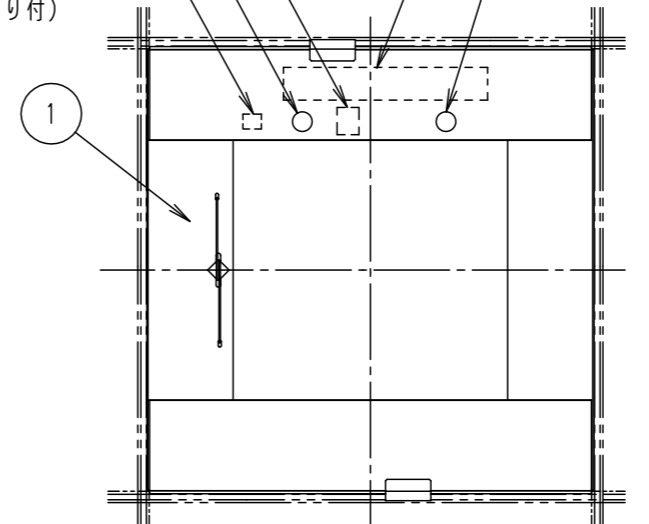

適合Tバー断面図
(図中の施工状態はT15Dです)

<施工上のご注意>

- スイッチを接地側に取り付けた場合、消灯後も薄暗く発光する場合がありますので、必ず非接地側（電圧側）に取付けてください。（接地側のない電源では両切りスイッチをおすすめします。）
- 器具の取付時に天井裏寸法が300mm以上必要となります。（下図）

器具仕様（調光タイプ起動方式：LA9）

| 起動方式 | 定格電圧 | AC100V | AC200V | AC242V | 器具光束・消費電力・消費効率 |
|------|-------|---------|--------|--------|----------------|
| LA9 | 定格周波数 | 50/60Hz | | | |
| | 入力電流 | 0.31A | 0.15A | 0.13A | |
| | 消費電力 | 30W | 30W | 30W | |

端子台（電源用）
(容量20A 送り・アース付)
端子台（調光信号用）
(送り付)
φ26穴（調光信号用）
φ26穴（電源用）

| 部番 | 部品名 | 材質・素材厚 | 備考 |
|----|---------|------------|--------------|
| 1 | 本体 | 鋼板 (t0.6) | 高反射高拡散白色粉体塗装 |
| 2 | 反射板 | 鋼板 (t0.5) | 高反射高拡散白色粉体塗装 |
| 3 | パネル | アクリル板 (t4) | 透明 |
| 4 | 引掛金具 | 鋼板 (t0.8) | |
| 5 | 電源 | | |
| 6 | LEDユニット | | |