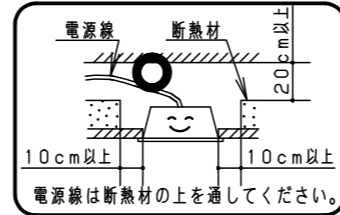

⚠ 注意：商品には耐用年限があります。詳細はCLX2021HAをご参照ください。

⚠ 安全に関するご注意

- 一般屋内用器具です。直射日光の当たる場所、湿気が多い場所、振動の強い場所、雨水のかかる場所、腐食性ガスの発生する場所では使用しないでください。落下・感電・火災の原因となります。
- 周囲温度は、5～35℃で使用してください。指定以外の周囲温度で使用すると、火災やちらつき・耐用年限が短くなる原因となります。
- 水平天井埋込型専用器具です。壁取付や天井直付はしないでください。落下・感電・火災の原因となります。
- パネルに衝撃を与えたり、無理な力を加えないでください。パネル破損による落下の原因となります。
- 光源として高輝度LEDを使用しています。光源部（LEDユニット部）を長時間直視しないでください。眼に障害をあたえるおそれがあります。
- この器具は必ず専用取付部材（Tバー、取付枠）と組合せて使用してください。適合品番以外の取付部材に取付けると落下の原因となります。
- Tバー芯間隔は図面表記の寸法±0.5であることを確認してください。間隔が広すぎると落下の原因となります。
- 断熱材、防音材をかぶせて使用しないでください。火災の原因となります。

適合Tバー断面図
(図中の施工状態はT15Dです)

<施工上のご注意>

- スイッチを接地側に取り付けた場合、消灯後も薄暗く発光する場合がありますので、必ず非接地側（電圧側）に取付けてください。（接地側のない電源では両切りスイッチをおすすめします。）
- 器具の取付時に天井裏寸法が300mm以上必要となります。（下図）

器具仕様（調光タイプ起動方式：LA9）

| 起動方式 | 定格電圧 | AC100V | AC200V | AC242V | 器具光束・消費電力・消費効率 |
|------|-------|---------|--------|--------|----------------|
| LA9 | 定格周波数 | 50/60Hz | | | |
| | 入力電流 | 0.31A | 0.15A | 0.13A | |
| | 消費電力 | 30W | 30W | 30W | |