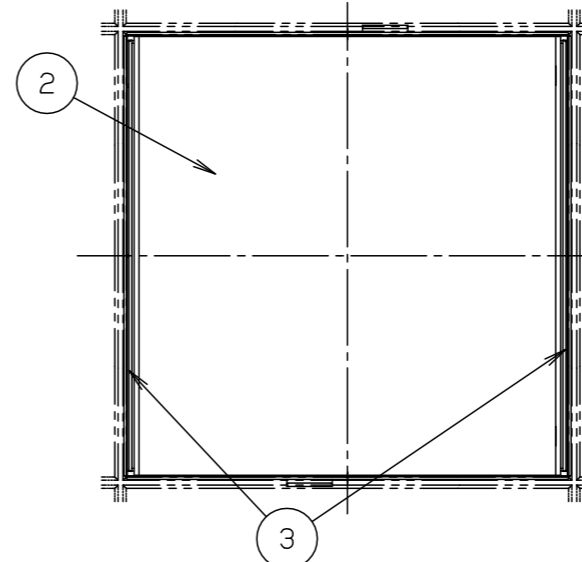

適合Tバー断面図
(図中の施工状態はT15Dです)

<施工上のご注意>

- スイッチを接地側に取り付けた場合、消灯後も薄暗く発光する場合がありますので、必ず非接地側（電圧側）に取付けてください。（接地側のない電源では両切りスイッチをおすすめします。）
- 器具の取付時に天井裏寸法が300mm以上必要となります。（下図）

器具仕様（調光タイプ起動方式：LA9）

| 起動方式 | 定格電圧 | AC100V | AC200V | AC242V | 器具光束・消費電力・消費効率 |
|------|-------|---------|--------|--------|----------------|
| LA9 | 定格周波数 | 50/60Hz | | | |
| | 入力電流 | 0.31A | 0.15A | 0.13A | |
| | 消費電力 | 30W | 30W | 30W | |

端子台（電源用）
(容量20A 送り・アース付)
端子台（調光信号用）
(送り付)
φ26穴（調光信号用）
φ26穴（電源用）

| 部番 | 部品名 | 材質・素材厚 | 備考 |
|----|---------|------------|--------------|
| 1 | 本体 | 鋼板 (t0.6) | 高反射高拡散白色粉体塗装 |
| 2 | 反射板 | 鋼板 (t0.5) | 高反射高拡散白色粉体塗装 |
| 3 | パネル | アクリル板 (t4) | 透明 |
| 4 | 引掛金具 | 鋼板 (t0.8) | |
| 5 | 電源 | | |
| 6 | LEDユニット | | |