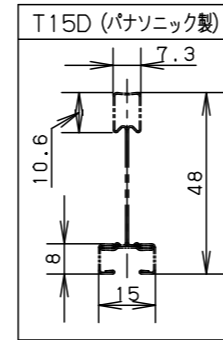

適合Tバー断面図
(図中の施工状態はT15Dです)

<施工上のご注意>

- スイッチを接地側に取り付けた場合、消灯後も薄暗く発光する場合がありますので、必ず非接地側（電圧側）に取付けてください。（接地側のない電源では両切りスイッチをおすすめします。）
- 器具の取付時に天井裏寸法が300mm以上必要となります。（下図）

器具仕様（調光タイプ起動方式：LA9）

| 起動方式 | 定格電圧 | AC100V | AC200V | AC242V | 器具光束・消費電力・消費効率 |
|------|-------|---------|--------|--------|----------------|
| LA9 | 定格周波数 | 50/60Hz | | | |
| | 入力電流 | 0.31A | 0.15A | 0.13A | |
| | 消費電力 | 30W | 30W | 30W | |

端子台（電源用）
(容量20A 送り・アース付)
端子台（調光信号用）
(送り付)
φ26穴（調光信号用）
φ26穴（電源用）

| 部番 | 部品名 | 材質・素材厚 | 備考 |
|----|---------|------------|--------------|
| 1 | 本体 | 鋼板 (t0.6) | 高反射高拡散白色粉体塗装 |
| 2 | 反射板 | 鋼板 (t0.5) | 高反射高拡散白色粉体塗装 |
| 3 | パネル | アクリル板 (t4) | 透明 |
| 4 | 引掛金具 | 鋼板 (t0.8) | |
| 5 | 電源 | | |
| 6 | LEDユニット | | |