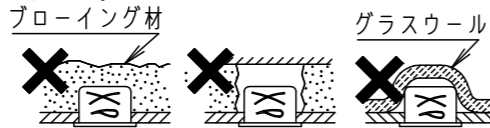

⚠ 注意：商品には耐用年限があります。詳細はCLX2021HAをご参照ください。

⚠ 安全に関するご注意

- 一般屋内用器具です。直射日光の当たる場所、湿気が多い場所、振動の強い場所、雨水のかかる場所、腐食性ガスの発生する場所では使用しないでください。落下・感電・火災の原因となります。
- 周囲温度は、5～35℃で使用してください。指定以外の周囲温度で使用すると、火災やちらつき・耐用年限が短くなる原因となります。
- 水平天井埋込型専用器具です。壁取付や天井直付はしないでください。落下・感電・火災の原因となります。
- パネルに衝撃を与えたり、無理な力を加えないでください。パネル破損による落下の原因となります。
- 光源として高輝度LEDを使用しています。光源部（LEDユニット部）を長時間直視しないでください。眼に障害をあたえるおそれがあります。
- この器具は必ず専用取付部材（Tバー、取付枠）と組合せて使用してください。適合品番以外の取付部材に取付けると落下の原因となります。
- Tバー芯間隔は図面表記の寸法±0.5であることを確認してください。間隔が広すぎると落下の原因となります。
- 断熱材、防音材をかぶせて使用しないでください。火災の原因となります。