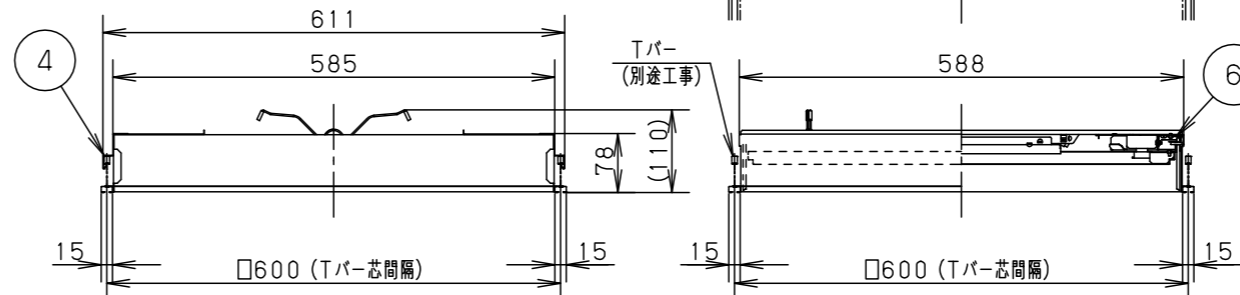

器具仕様（調光タイプ起動方式：LA9）

起動方式	定格電圧	AC100V	AC200V	AC242V	器具光束・消費電力・消費効率	
LA9	定格周波数	50/60Hz				2340lm・30W・78.0lm/W
	入力電流	0.31A	0.15A	0.13A		
	消費電力	30W	30W	30W		

端子台（電源用）
(容量20A 送り・アース付)
端子台（調光信号用）
(送り付)
φ26穴（調光信号用）
φ26穴（電源用）