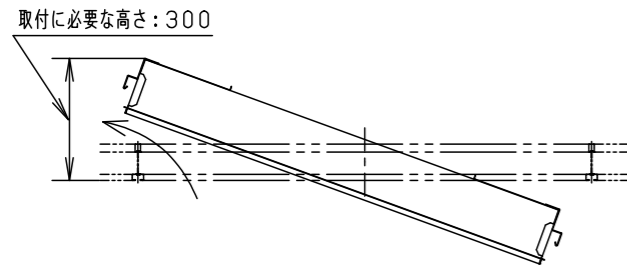

適合Tバー断面図
(図中の施工状態はT15Dです)

<施工上のご注意>

- スイッチを接地側に取り付けた場合、消灯後も薄暗く発光する場合がありますので、必ず非接地側（電圧側）に取付けてください。（接地側のない電源では両切りスイッチをおすすめします。）
- 器具の取付時に天井裏寸法が300mm以上必要となります。（下図）

器具仕様（調光タイプ起動方式：LA9）

| 起動方式 | 定格電圧 | AC100V | AC200V | AC242V | 器具光束・消費電力・消費効率 |
|------|-------|---------|--------|--------|----------------|
| LA9 | 定格周波数 | 50/60Hz | | | |
| | 入力電流 | 0.31A | 0.15A | 0.13A | |
| | 消費電力 | 30W | 30W | 30W | |