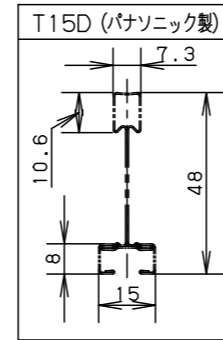

適合Tバー断面図
(図中の施工状態はT15Dです)

<施工上のご注意>

- スイッチを接地側に取り付けた場合、消灯後も薄暗く発光する場合がありますので、必ず非接地側（電圧側）に取付けてください。（接地側のない電源では両切りスイッチをおすすめします。）
- 器具の取付時に天井裏寸法が300mm以上必要となります。（下図）

器具仕様（調光タイプ起動方式：LA9）

起動方式	定格電圧	AC100V	AC200V	AC242V	器具光束・消費電力・消費効率
LA9	周波数	50/60Hz			2360lm・30W・78.6lm/W
	入力電流	0.31A	0.15A	0.13A	
	消費電力	30W	30W	30W	

端子台（電源用）
(容量20A 送り・アース付)
端子台（調光信号用）
(送り付)
5
6
Ø26穴（電源用）
Ø26穴（調光信号用）

部番	部品名	材質・素材厚	備考
1	本体	鋼板 (t0.6)	高反射高拡散白色粉体塗装
2	反射板	鋼板 (t0.5)	高反射高拡散白色粉体塗装
3	パネル	アクリル板 (t4)	透明
4	引掛金具	鋼板 (t0.8)	
5	電源		
6	LEDユニット		

光源 : LEDユニット 高光束 白色 (4000K、Ra83)
器具質量 : 6kg