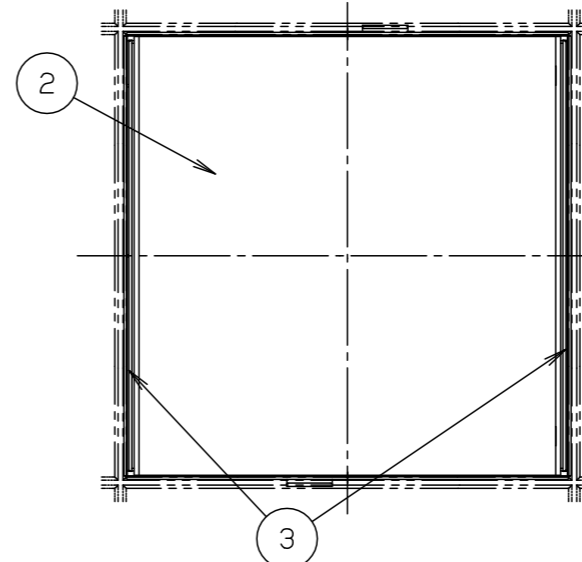

適合Tバー断面図
(図中の施工状態はT15Dです)

<施工上のご注意>

- スイッチを接地側に取り付けた場合、消灯後も薄暗く発光する場合がありますので、必ず非接地側（電圧側）に取付けてください。（接地側のない電源では両切りスイッチをおすすめします。）
- 器具の取付時に天井裏寸法が300mm以上必要となります。（下図）

器具仕様（調光タイプ起動方式：LA9）

起動方式	定格電圧	AC100V	AC200V	AC242V	器具光束・消費電力・消費効率
LA9	周波数	50/60Hz			2360lm・30W・78.6lm/W
	入力電流	0.31A	0.15A	0.13A	
	消費電力	30W	30W	30W	

端子台（電源用）
(容量20A 送り・アース付)
端子台（調光信号用）
(送り付)
5
6
Ø26穴（電源用）
Ø26穴（調光信号用）

部番	部品名	材質・素材厚	備考
1	本体	鋼板 (t0.6)	高反射高拡散白色粉体塗装
2	反射板	鋼板 (t0.5)	高反射高拡散白色粉体塗装
3	パネル	アクリル板 (t4)	透明
4	引掛金具	鋼板 (t0.8)	
5	電源		
6	LEDユニット		

光源 : LEDユニット 高光束 白色 (4000K、Ra83)
器具質量 : 6kg