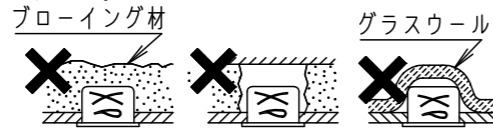

⚠ 注意：商品には耐用年限があります。詳細はCLX2021HAをご参照ください。

⚠ 安全に関するご注意

- 一般屋内用器具です。直射日光の当たる場所、湿気の多い場所、振動の強い場所、雨水のかかる場所、腐食性ガスの発生する場所では使用しないでください。落下・感電・火災の原因となります。
- 周囲温度は、5～35℃で使用してください。指定以外の周囲温度で使用すると、火災やちらつき・耐用年限が短くなる原因となります。
- 水平天井埋込型専用器具です。壁取付や天井直付はしないでください。落下・感電・火災の原因となります。
- パネルに衝撃を与えたり、無理な力を加えないでください。パネル破損による落下の原因となります。
- 光源として高輝度LEDを使用しています。光源部（LEDユニット部）を長時間直視しないでください。眼に障害をあたえるおそれがあります。
- この器具は必ず専用取付部材（Tバー、取付枠）と組合せて使用してください。適合品番以外の取付部材に取付けると落下の原因となります。
- Tバー芯間隔は図面表記の寸法±0.5であることを確認してください。間隔が広すぎると落下の原因となります。
- 断熱材、防音材をかぶせて使用しないでください。火災の原因となります。