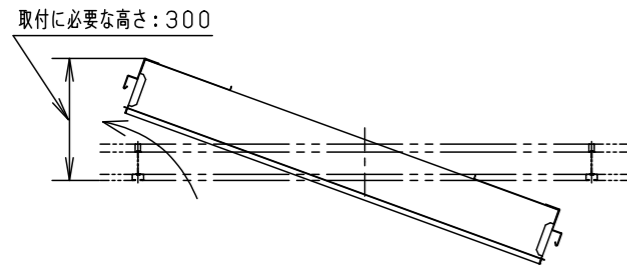

適合Tバー断面図
(図中の施工状態はT15Dです)

<施工上のご注意>

- スイッチを接地側に取り付けた場合、消灯後も薄暗く発光する場合がありますので、必ず非接地側（電圧側）に取付けてください。（接地側のない電源では両切りスイッチをおすすめします。）
- 器具の取付時に天井裏寸法が300mm以上必要となります。（下図）

器具仕様（調光タイプ起動方式：LA9）

起動方式	定格電圧	AC100V	AC200V	AC242V	器具光束・消費電力・消費効率
LA9	周波数	50/60Hz			2360lm・30W・78.6lm/W
	入力電流	0.31A	0.15A	0.13A	
	消費電力	30W	30W	30W	