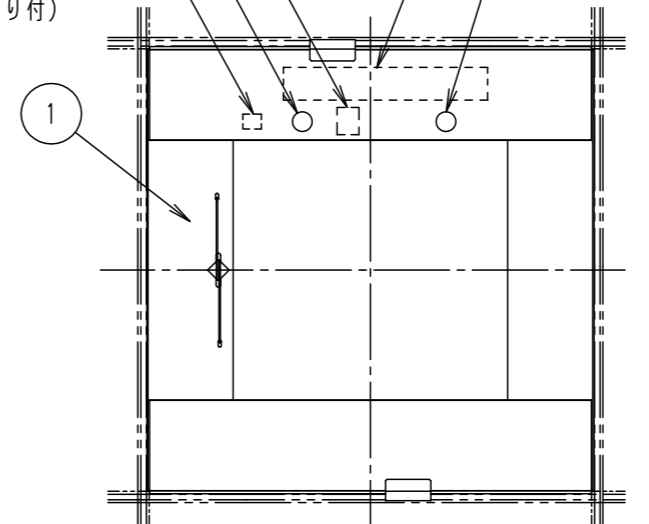

適合Tバー断面図
(図中の施工状態はT15Dです)

<施工上のご注意>

- スイッチを接地側に取り付けた場合、消灯後も薄暗く発光する場合がありますので、必ず非接地側（電圧側）に取付けてください。（接地側のない電源では両切りスイッチをおすすめします。）
- 器具の取付時に天井裏寸法が300mm以上必要となります。（下図）

器具仕様（調光タイプ起動方式：LA9）

起動方式	定格電圧	AC100V	AC200V	AC242V	器具光束・消費電力・消費効率
LA9	周波数	50/60Hz			2360lm・30W・78.6lm/W
	入力電流	0.31A	0.15A	0.13A	
	消費電力	30W	30W	30W	

端子台（電源用）
(容量20A 送り・アース付)
端子台（調光信号用）
(送り付)
5
6
Ø26穴（電源用）
Ø26穴（調光信号用）

部番	部品名	材質・素材厚	備考
1	本体	鋼板 (t0.6)	高反射高拡散白色粉体塗装
2	反射板	鋼板 (t0.5)	高反射高拡散白色粉体塗装
3	パネル	アクリル板 (t4)	透明
4	引掛金具	鋼板 (t0.8)	
5	電源		
6	LEDユニット		

光源 : LEDユニット 高光束 白色 (4000K、Ra83)
器具質量 : 6kg