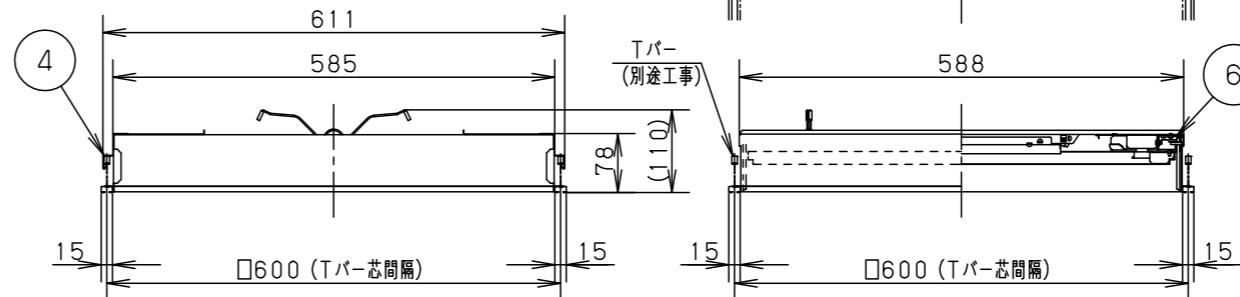

適合Tバー断面図
(図中の施工状態はT15Dです)

<施工上のご注意>

- スイッチを接地側に取り付けた場合、消灯後も薄暗く発光する場合がありますので、必ず非接地側（電圧側）に取付けてください。（接地側のない電源では両切りスイッチをおすすめします。）
- 器具の取付時に天井裏寸法が300mm以上必要となります。（下図）

器具仕様（調光タイプ起動方式：LA9）

起動方式	定格電圧	AC100V	AC200V	AC242V	器具光束・消費電力・消費効率
LA9	周波数	50/60Hz			2360lm・30W・78.6lm/W
	入力電流	0.31A	0.15A	0.13A	
	消費電力	30W	30W	30W	

端子台（電源用）
(容量20A 送り・アース付)
端子台（調光信号用）
(送り付)
5
6
Ø26穴（電源用）
Ø26穴（調光信号用）

部番	部品名	材質・素材厚	備考
1	本体	鋼板 (t0.6)	高反射高拡散白色粉体塗装
2	反射板	鋼板 (t0.5)	高反射高拡散白色粉体塗装
3	パネル	アクリル板 (t4)	透明
4	引掛金具	鋼板 (t0.8)	
5	電源		
6	LEDユニット		

光源 : LEDユニット 高光束 白色 (4000K、Ra83)
器具質量 : 6kg