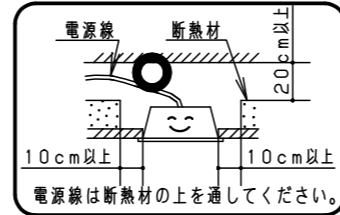

⚠ 注意：商品には耐用年限があります。詳細はCLX2021HAをご参照ください。

⚠ 安全に関するご注意

- 一般屋内用器具です。直射日光の当たる場所、湿気の多い場所、振動の強い場所、雨水のかかる場所、腐食性ガスの発生する場所では使用しないでください。落下・感電・火災の原因となります。
- 周囲温度は、5～35℃で使用してください。指定以外の周囲温度で使用すると、火災やちらつき・耐用年限が短くなる原因となります。
- 水平天井埋込型専用器具です。壁取付や天井直付はしないでください。落下・感電・火災の原因となります。
- パネルに衝撃を与えたり、無理な力を加えないでください。パネル破損による落下の原因となります。
- 光源として高輝度LEDを使用しています。光源部（LEDユニット部）を長時間直視しないでください。眼に障害をあたえるおそれがあります。
- この器具は必ず専用取付部材（Tバー、取付枠）と組合せて使用してください。適合品番以外の取付部材に取付けると落下の原因となります。
- Tバー芯間隔は図面表記の寸法±0.5であることを確認してください。間隔が広すぎると落下の原因となります。
- 断熱材、防音材をかぶせて使用しないでください。火災の原因となります。

適合Tバー断面図
(図中の施工状態はT15Dです)

<施工上のご注意>

- スイッチを接地側に取り付けた場合、消灯後も薄暗く発光する場合がありますので、必ず非接地側（電圧側）に取付けてください。（接地側のない電源では両切りスイッチをおすすめします。）
- 器具の取付時に天井裏寸法が300mm以上必要となります。（下図）

器具仕様（調光タイプ起動方式：LA9）

起動方式	定格電圧	AC100V	AC200V	AC242V	器具光束・消費電力・消費効率
LA9	周波数	50/60Hz			2360lm・30W・78.6lm/W
	入力電流	0.31A	0.15A	0.13A	
	消費電力	30W	30W	30W	

端子台（電源用）
(容量20A 送り・アース付)
端子台（調光信号用）
(送り付)
5
6
Ø26穴（電源用）
Ø26穴（調光信号用）

部番	部品名	材質・素材厚	備考
1	本体	鋼板 (t0.6)	高反射高拡散白色粉体塗装
2	反射板	鋼板 (t0.5)	高反射高拡散白色粉体塗装
3	パネル	アクリル板 (t4)	透明
4	引掛金具	鋼板 (t0.8)	
5	電源		
6	LEDユニット		

光源 : LEDユニット 高光束 白色 (4000K、Ra83)
器具質量 : 6kg