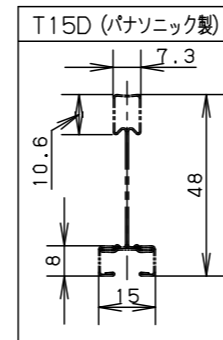

適合Tバー断面図
(図中の施工状態はT15Dです)

<施工上のご注意>

- スイッチを接地側に取り付けた場合、消灯後も薄暗く発光する場合がありますので、必ず非接地側（電圧側）に取付けてください。（接地側のない電源では両切りスイッチをおすすめします。）
- 器具の取付時に天井裏寸法が300mm以上必要となります。（下図）

取付に必要な高さ：300

器具仕様（調光タイプ起動方式：LA9）

起動方式	定格電圧	AC100V	AC200V	AC242V	器具光束・消費電力・消費効率
LA9	定格周波数	50/60Hz			
	入力電流	0.31A	0.15A	0.13A	
	消費電力	30W	30W	30W	

端子台（電源用）
(容量20A 送り・アース付)
端子台（調光信号用）
(送り付)
φ26穴（調光信号用）
φ26穴（電源用）

部番	部品名	材質・素材厚	備考
1	本体	鋼板 (t0.6)	高反射高拡散白色粉体塗装
2	反射板	鋼板 (t0.5)	高反射高拡散白色粉体塗装
3	パネル	アクリル板 (t4)	透明
4	引掛金具	鋼板 (t0.8)	
5	電源		
6	LEDユニット		

光源 : LEDユニット 高光束 昼白色 (5000K、Ra83)
器具質量 : 6kg