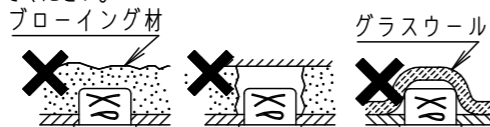

⚠ 注意：商品には耐用年限があります。詳細はCLX2021HAをご参照ください。

⚠ 安全に関するご注意

- 一般屋内用器具です。直射日光の当たる場所、湿気が多い場所、振動の強い場所、雨水のかかる場所、腐食性ガスの発生する場所では使用しないでください。落下・感電・火災の原因となります。
- 周囲温度は、5～35℃で使用してください。指定以外の周囲温度で使用すると、火災やちらつき・耐用年限が短くなる原因となります。
- 水平天井埋込型専用器具です。壁取付や天井直付はしないでください。落下・感電・火災の原因となります。
- パネルに衝撃を与えたり、無理な力を加えないでください。パネル破損による落下の原因となります。
- 光源として高輝度LEDを使用しています。光源部（LEDユニット部）を長時間直視しないでください。眼に障害をあたえるおそれがあります。
- この器具は必ず専用取付部材（Tバー、取付枠）と組合せて使用してください。適合品番以外の取付部材に取付けると落下の原因となります。
- Tバー芯間隔は図面表記の寸法±0.5であることを確認してください。間隔が広すぎると落下の原因となります。
- 断熱材、防音材をかぶせて使用しないでください。火災の原因となります。