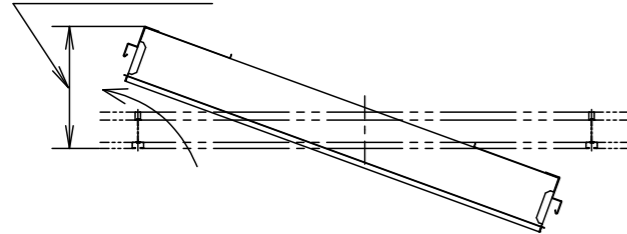

適合Tバー断面図
(図中の施工状態はT15Dです)

<施工上のご注意>

- スイッチを接地側に取り付けた場合、消灯後も薄暗く発光する場合がありますので、必ず非接地側（電圧側）に取付けてください。（接地側のない電源では両切りスイッチをおすすめします。）
- 器具の取付時に天井裏寸法が300mm以上必要となります。（下図）

取付に必要な高さ：300

器具仕様（調光タイプ起動方式：LA9）

起動方式	定格電圧	AC100V	AC200V	AC242V	器具光束・消費電力・消費効率
LA9	定格周波数	50/60Hz			
	入力電流	0.31A	0.15A	0.13A	
	消費電力	30W	30W	30W	