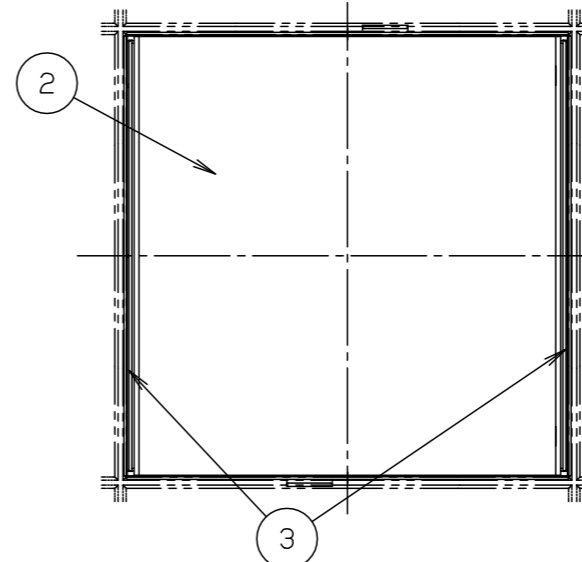

適合Tバー断面図
(図中の施工状態はT15Dです)

<施工上のご注意>

- スイッチを接地側に取り付けた場合、消灯後も薄暗く発光する場合がありますので、必ず非接地側（電圧側）に取付けてください。（接地側のない電源では両切りスイッチをおすすめします。）
- 器具の取付時に天井裏寸法が300mm以上必要となります。（下図）

取付に必要な高さ：300

器具仕様（調光タイプ起動方式：LA9）

起動方式	定格電圧	AC100V	AC200V	AC242V	器具光束・消費電力・消費効率
LA9	定格周波数	50/60Hz			
	入力電流	0.31A	0.15A	0.13A	
	消費電力	30W	30W	30W	

端子台（電源用）
(容量20A 送り・アース付)
端子台（調光信号用）
(送り付)
φ26穴（調光信号用）
φ26穴（電源用）

部番	部品名	材質・素材厚	備考
1	本体	鋼板 (t0.6)	高反射高拡散白色粉体塗装
2	反射板	鋼板 (t0.5)	高反射高拡散白色粉体塗装
3	パネル	アクリル板 (t4)	透明
4	引掛金具	鋼板 (t0.8)	
5	電源		
6	LEDユニット		

光源 : LEDユニット 高光束 昼白色 (5000K、Ra83)
器具質量 : 6kg