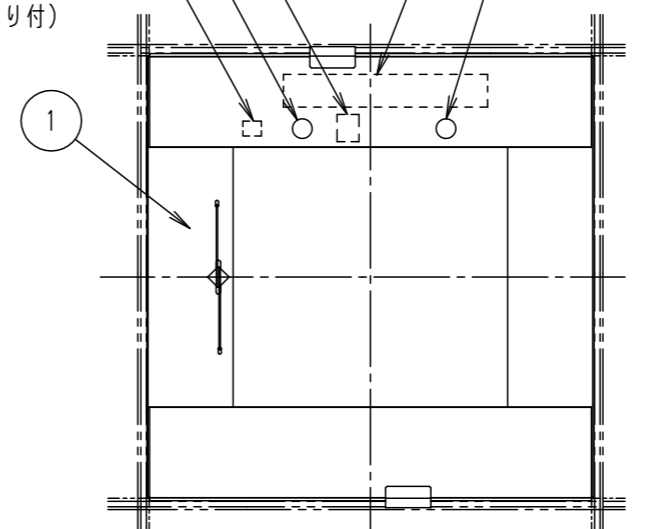

適合Tバー断面図
(図中の施工状態はT15Dです)

<施工上のご注意>

- スイッチを接地側に取り付けた場合、消灯後も薄暗く発光する場合がありますので、必ず非接地側（電圧側）に取付けてください。（接地側のない電源では両切りスイッチをおすすめします。）
- 器具の取付時に天井裏寸法が300mm以上必要となります。（下図）

取付に必要な高さ：300

器具仕様（調光タイプ起動方式：LA9）

起動方式	定格電圧	AC100V	AC200V	AC242V	器具光束・消費電力・消費効率
LA9	定格周波数	50/60Hz			
	入力電流	0.31A	0.15A	0.13A	
	消費電力	30W	30W	30W	

端子台（電源用）
(容量20A 送り・アース付)
端子台（調光信号用）
(送り付)
φ26穴（調光信号用）
φ26穴（電源用）

部番	部品名	材質・素材厚	備考
1	本体	鋼板 (t0.6)	高反射高拡散白色粉体塗装
2	反射板	鋼板 (t0.5)	高反射高拡散白色粉体塗装
3	パネル	アクリル板 (t4)	透明
4	引掛金具	鋼板 (t0.8)	
5	電源		
6	LEDユニット		

光源 : LEDユニット 高光束 昼白色 (5000K、Ra83)
器具質量 : 6kg