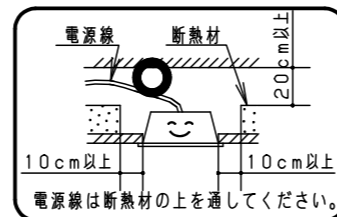

⚠ 注意：商品には耐用年限があります。詳細はCLX2021HAをご参照ください。

⚠ 安全に関するご注意

- 一般屋内用器具です。直射日光の当たる場所、湿気が多い場所、振動の強い場所、雨水のかかる場所、腐食性ガスの発生する場所では使用しないでください。落下・感電・火災の原因となります。
- 周囲温度は、5～35℃で使用してください。指定以外の周囲温度で使用すると、火災やちらつき・耐用年限が短くなる原因となります。
- 水平天井埋込型専用器具です。壁取付や天井直付はしないでください。落下・感電・火災の原因となります。
- パネルに衝撃を与えたり、無理な力を加えないでください。パネル破損による落下の原因となります。
- 光源として高輝度LEDを使用しています。光源部（LEDユニット部）を長時間直視しないでください。眼に障害をあたえるおそれがあります。
- この器具は必ず専用取付部材（Tバー、取付枠）と組合せて使用してください。適合品番以外の取付部材に取付けると落下の原因となります。
- Tバー芯間隔は図面表記の寸法±0.5であることを確認してください。間隔が広すぎると落下の原因となります。
- 断熱材、防音材をかぶせて使用しないでください。火災の原因となります。

適合Tバー断面図
(図中の施工状態はT15Dです)

<施工上のご注意>

- スイッチを接地側に取り付けた場合、消灯後も薄暗く発光する場合がありますので、必ず非接地側（電圧側）に取付けてください。（接地側のない電源では両切りスイッチをおすすめします。）
- 器具の取付時に天井裏寸法が300mm以上必要となります。（下図）

取付に必要な高さ：300

器具仕様（調光タイプ起動方式：LA9）

起動方式	定格電圧	AC100V	AC200V	AC242V	器具光束・消費電力・消費効率
LA9	定格周波数	50/60Hz			
	入力電流	0.31A	0.15A	0.13A	
	消費電力	30W	30W	30W	

端子台（電源用）
(容量20A 送り・アース付)
端子台（調光信号用）
(送り付)
φ26穴（調光信号用）
φ26穴（電源用）

部番	部品名	材質・素材厚	備考
1	本体	鋼板 (t0.6)	高反射高拡散白色粉体塗装
2	反射板	鋼板 (t0.5)	高反射高拡散白色粉体塗装
3	パネル	アクリル板 (t4)	透明
4	引掛金具	鋼板 (t0.8)	
5	電源		
6	LEDユニット		

光源 : LEDユニット 高光束 昼白色 (5000K、Ra83)
器具質量 : 6kg