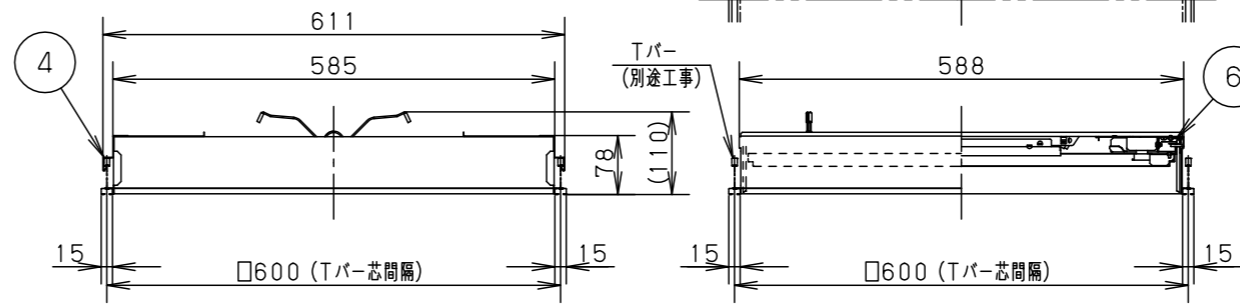

適合Tバー断面図
(図中の施工状態はT15Dです)

<施工上のご注意>

- スイッチを接地側に取り付けた場合、消灯後も薄暗く発光する場合がありますので、必ず非接地側（電圧側）に取付けてください。（接地側のない電源では両切りスイッチをおすすめします。）
- 器具の取付時に天井裏寸法が300mm以上必要となります。（下図）

取付に必要な高さ：300

器具仕様（調光タイプ起動方式：LA9）

起動方式	定格電圧	AC100V	AC200V	AC242V	器具光束・消費電力・消費効率
LA9	定格周波数	50/60Hz			
	入力電流	0.31A	0.15A	0.13A	
	消費電力	30W	30W	30W	

端子台（電源用）
(容量20A 送り・アース付)
端子台（調光信号用）
(送り付)
φ26穴（調光信号用）
φ26穴（電源用）

部番	部品名	材質・素材厚	備考
1	本体	鋼板 (t0.6)	高反射高拡散白色粉体塗装
2	反射板	鋼板 (t0.5)	高反射高拡散白色粉体塗装
3	パネル	アクリル板 (t4)	透明
4	引掛金具	鋼板 (t0.8)	
5	電源		
6	LEDユニット		

光源 : LEDユニット 高光束 昼白色 (5000K、Ra83)
器具質量 : 6kg