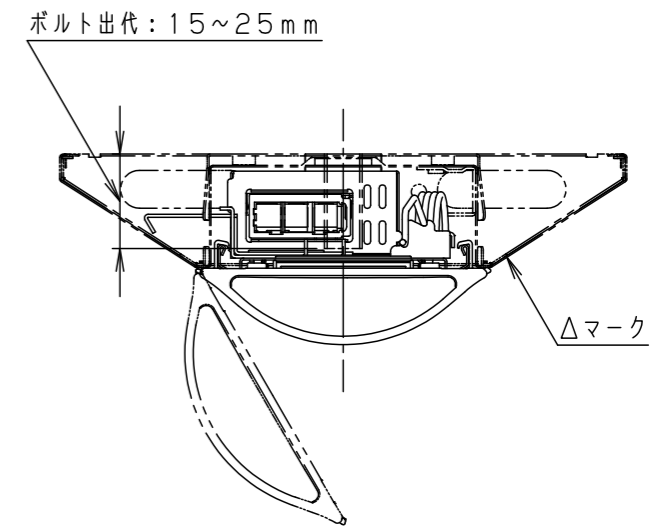

ライトバータイプ		適合本体タイプ	品番	定格電圧	定格値		
					AC100V	AC200V	AC242V
非常灯タイプ	非調光	電池内蔵非常灯高出力型	NEL4505GNLE9	入力電流	0.342A	0.173A	0.147A
		消費電力		34.0W	33.0W	33.0W	
		電池内蔵非常灯一般出力型		入力電流	0.342A	0.173A	0.147A
		消費電力	34.0W	33.0W	33.0W		
		電源別置非常灯		入力電流	0.331A	0.165A	0.139A
				消費電力	33.0W	31.9W	31.9W

ホワイト マンセル 2.9GY9.6/0.2	5				品番	非常灯タイプ 明るさ:5200lm NEL4505GNLE9		大崎 大森
LED 昼白色 (5000K Ra83)	4					図番	NEL4505GNLE9-K1	
器具質量 0.9kg (ライトバーのみ)	3	電源		ライトバーに組込				
特記事項	2	カバー	ポリカーボネート	乳白				
	1	フレーム	鋼板 (t0.5)	白色粉体塗装	単位: mm	第三角法		
部品番		部品名	材質・素材厚	備考	パナソニック エレクトリックワークス株式会社			