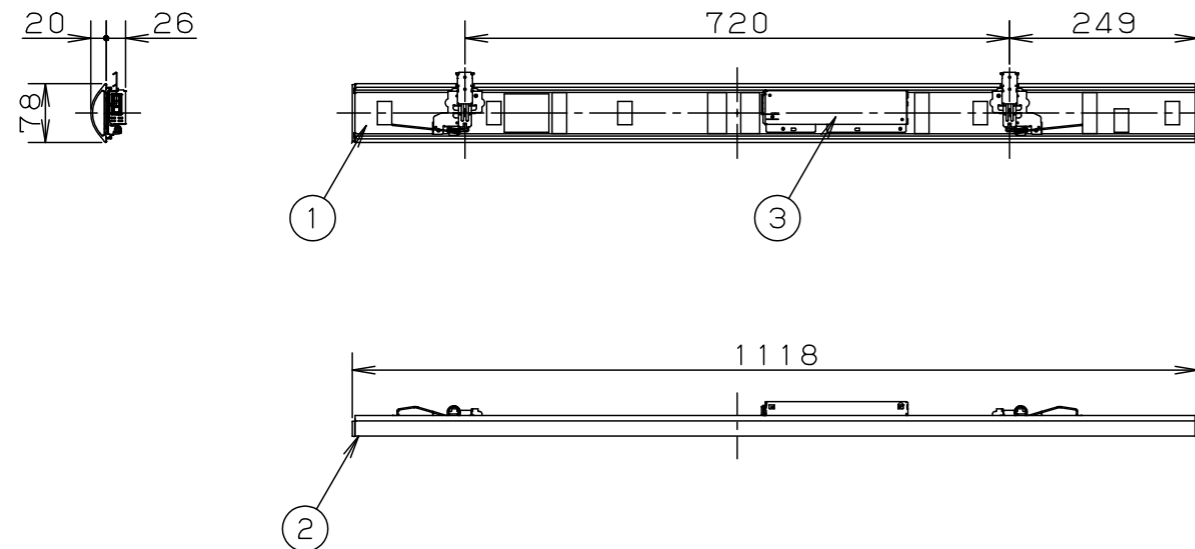

<ご注意>

- ●本図面はライトバーのみについて記載していますので、必ず組み合わせる専用本体の承認図もあわせてご覧ください。
- ●専用本体でも組み合わせできない場合や、取り付けに制限がある場合があります。あらかじめご了承ください。

<使用上のご注意>

- ●LED素子にはばらつきがあるため、同じ品番のライトバーでも光色・明るさが異なる場合があります。あらかじめご了承ください。
- ●照射距離が近い時や照射面によっては光ムラが気になる場合があります。あらかじめご了承ください。
- ●一般屋内でご使用の場合でも、器具周囲に硫黄成分が存在する場所では使用しないでください。光学特性に影響を与える場合や早期不点灯となる場合があります。(一部の食品や薬品・紙類また、車の排気ガスにも硫黄成分が含まれます。)
- ●点灯直後・消灯直後などの温度変化によって、プラスチックの伸縮によるきしみ音が発生する場合がありますが、故障や異常ではありません。静かな環境や密集取り付け・密閉取り付けでご使用の場合、きしみ音が気になる場合があります。このような場合は直管LEDなどプラスチック製カバーのないタイプをおすすめします。
- ●点灯させる際に、明るくなるまでの時間や動作がライトバーの品種により異なる場合があります。あらかじめご了承ください。
- ●バーコードリーダーの機種によっては器具付近で使用した場合、読み取り感度が鈍くなる場合があります。この場合には、器具との距離を離すか、遮蔽するなどの対策を講じてください。
- ●虫の飛来が多い場所で使用される場合、まれにライトバー内に虫が侵入するおそれがあります。このような場合は防湿・防雨型ベースライトなどの防虫仕様器具をおすすめします。

ホワイト マンセル 2.9GY9.6/0.2	5				品番	非常灯タイプ 明るさ:5200lm NEL4505GNLE9		大崎 大森	
LED 昼白色 (5000K Ra83)	4					図番	NEL4505GNLE9-K1		
器具質量 0.9kg (ライトバーのみ)	3	電源		ライトバーに組込					
特記事項	2	カバー	ポリカーボネート	乳白					
	1	フレーム	鋼板 (t0.5)	白色粉体塗装	単位: mm	第三角法			
部品番		部品名	材質・素材厚	備考	パナソニック エレクトリックワークス株式会社