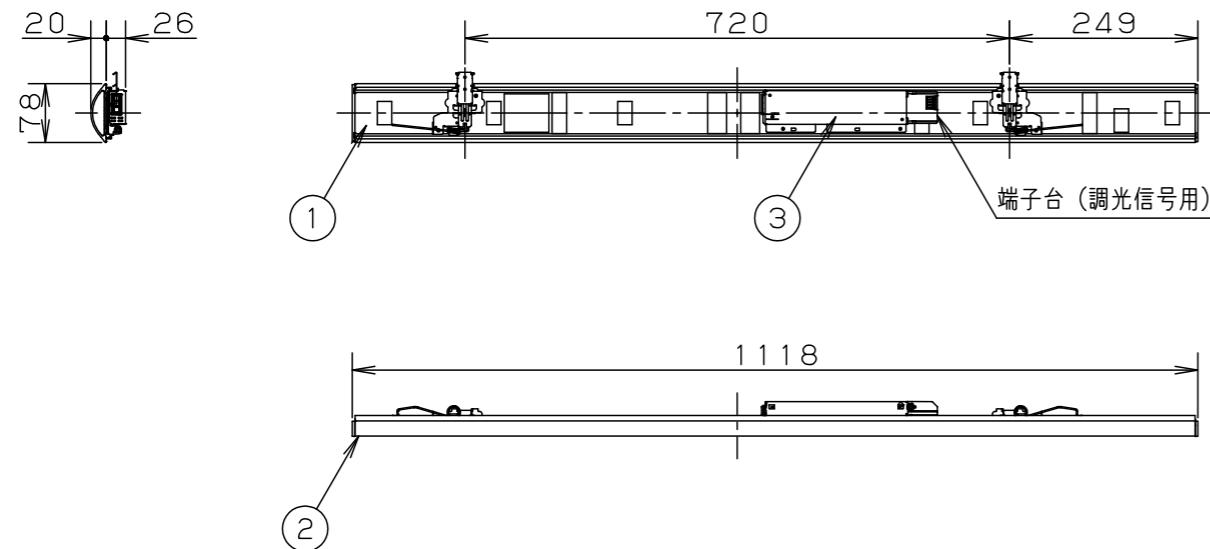

<ご注意>

- ●本図面はライトバーのみについて記載していますので、必ず組み合わせる専用本体の承認図もあわせてご覧ください。
- ●専用本体でも組み合わせできない場合や、取り付けに制限がある場合があります。あらかじめご了承ください。

<使用上のご注意>

- ●LED素子にはばらつきがあるため、同じ品番のライトバーでも光色・明るさが異なる場合があります。あらかじめご了承ください。
- ●照射距離が近い時や照射面によっては光ムラが気になる場合があります。あらかじめご了承ください。
- ●一般屋内でご使用の場合でも、器具周囲に硫黄成分が存在する場所では使用しないでください。光学特性に影響を与える場合や早期不点灯となる場合があります。(一部の食品や薬品・紙類また、車の排気ガスにも硫黄成分が含まれます。)
- ●点灯直後・消灯直後などの温度変化によって、プラスチックの伸縮によるきしみ音が発生する場合がありますが、故障や異常ではありません。静かな環境や密集取り付け・密閉取り付けでご使用の場合、きしみ音が気になる場合があります。このような場合は直管LEDなどプラスチック製カバーのないタイプをおすすめします。
- ●点灯させる際に、明るくなるまでの時間や動作がライトバーの品種により異なる場合があります。あらかじめご了承ください。
- ●バーコードリーダーの機種によっては器具付近で使用した場合、読み取り感度が鈍くなる場合があります。この場合には、器具との距離を離すか、遮蔽するなどの対策を講じてください。
- ●虫の飛来が多い場所で使用される場合、まれにライトバー内に虫が侵入するおそれがあります。このような場合は防湿・防雨型ベースライトなどの防虫仕様器具をおすすめします。
- ●適合コントローラをご使用の場合、詳細は起動方式の説明書(LA-KG)をご覧ください。

ホワイト マンセル 2.9GY9.6/0.2	5				品番	非常灯タイプ 明るさ:2500lm NEL4205GDLA9		大 三 丸 崎 枝 山
LED 昼光色 (6500K Ra83)	4					図番	NEL4205GDLA9-K1	
器具質量 0.9kg (ライトバーのみ)	3	電源		ライトバーに組込	単位: mm		第三角法	
特記事項	2	カバー	ポリカーボネート	乳白				
	1	フレーム	鋼板 (t0.5)	白色粉体塗装				
	部番	部 品 名	材質・素材厚	備 考	パナソニック エレクトリックワークス株式会社