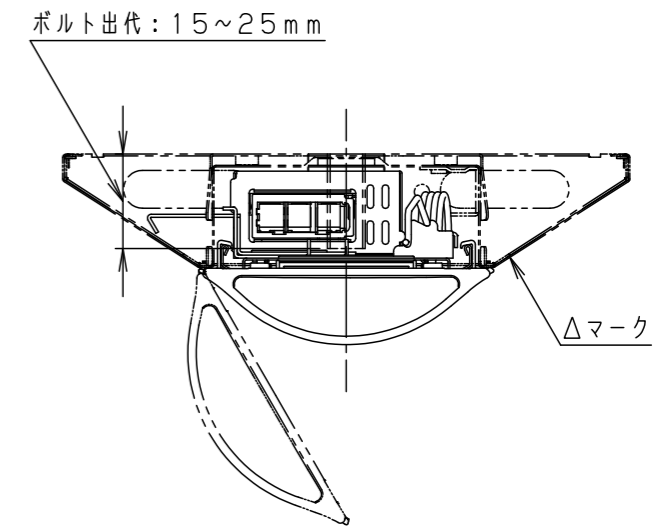

ライトバータイプ	適合本体タイプ	品番	定格電圧	定格値		
				AC100V	AC200V	AC242V
非常灯タイプ	調光	NEL4205GDLA9	入力電流	0.179A	0.094A	0.080A
			消費電力	17.7W	17.4W	17.4W
			入力電流	0.179A	0.094A	0.082A
			消費電力	17.7W	17.4W	17.4W
			入力電流	0.168A	0.085A	0.073A
			消費電力	16.7W	16.3W	16.3W

ホワイト マンセル 2.9GY9.6/0.2	5				品番	非常灯タイプ 明るさ:2500lm NEL4205GDLA9		大 三 丸 崎 枝 山
LED 昼光色 (6500K Ra83)	4					図番	NEL4205GDLA9-K1	
器具質量 0.9kg (ライトバーのみ)	3	電源		ライトバーに組込	単位: mm		第三角法	
特記事項	2	カバー	ポリカーボネート	乳白				
	1	フレーム	鋼板 (t0.5)	白色粉体塗装				
	部番	部 品 名	材質・素材厚	備 考	パナソニック エレクトリックワークス株式会社			