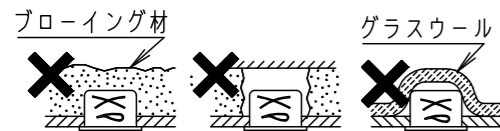

⚠ 注意：商品には耐用年限があります。詳細はCLX2021HAをご参照ください。

グリーン購入法適合

⚠ 安全に関するご注意

- 一般屋内用器具です。直射日光の当たる場所、湿気の多い場所、振動の強い場所、雨水のかかる場所、腐食性ガスの発生する場所では使用しないでください。落下・感電・火災の原因となります。
- 周囲温度は、5~35℃で使用してください。指定以外の周囲温度で使用すると、火災やちらつき・耐用年限が短くなる原因となります。
- 水平天井埋込型専用器具です。壁取付や天井直付はしないでください。落下・感電・火災の原因となります。
- パネルに衝撃を与えたり、無理な力を加えないでください。パネル破損による落下の原因となります。
- 光源として高輝度LEDを使用しています。光源部（LEDユニット部）を長時間直視しないでください。眼に障害をあたえるおそれがあります。
- 断熱材、防音材をかぶせて使用しないでください。火災の原因となります。