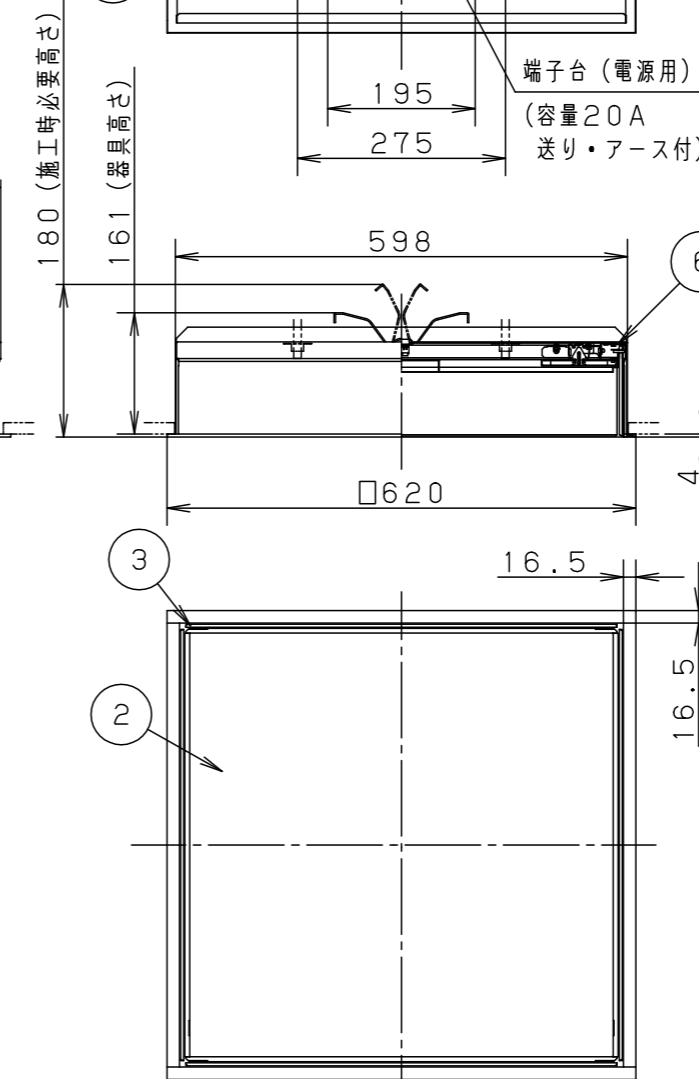

<施工上のご注意>

- スイッチを接地側に取付けた場合、消灯後も薄暗く発光する場合がありますので、必ず非接地側（電圧側）にお取付けください。（接地側のない電源では両切りスイッチをおすすめします。）
- 最低天井裏寸法180mm以上必要です。（パネの操作に必要な寸法です。）

ボルトの引き込み代は天井面から95~105mmにしてください

器具仕様（調光タイプ起動方式：LA9）

起動方式	定格電圧	AC100V	AC200V	AC242V	器具光束・消費電力・消費効率
LA9	周波数	50/60Hz			8340lm・80W・104.2lm/W
	入力電流	0.83A	0.40A	0.34A	
	消費電力	82W	80W	80W	

埋込穴寸法：□600±2

部番	部品名	材質・素材厚	備考
1	本体	鋼板 (t0.6)	高反射白色粉末塗装
2	反射板	鋼板 (t0.5)	高反射高拡散白色粉末塗装
3	パネル	アクリル板 (t4)	透明
4	アダプタ	亜鉛鋼板 (t1.0)	
5	電源		
6	LEDユニット		

光源 : LEDユニット 高光束 温白色 (3500K、Ra83)
器具質量 : 9.6kg

特記事項 :

SmartArchi

品番 : FYY26409

図番 : FYY26409-K6

尺度 : 1:10

作成日 : 2016.08.01

作成 河野 今井

パナソニック エレクトリックワークス株式会社

単位 mm (A3)