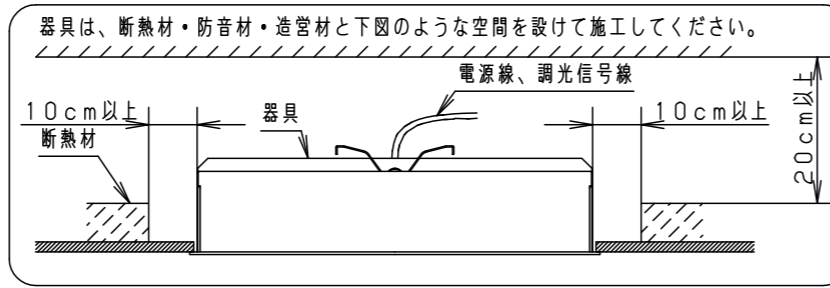

⚠ 注意：商品には耐用年限があります。詳細はCLX2021HAをご参照ください。

グリーン購入法適合

⚠ 安全に関するご注意

- 一般屋内用器具です。直射日光の当たる場所、湿気の多い場所、振動の強い場所、雨水のかかる場所、腐食性ガスの発生する場所では使用しないでください。落下・感電・火災の原因となります。
- 周囲温度は、5~35℃で使用してください。指定以外の周囲温度で使用すると、火災やちらつき・耐用年限が短くなる原因となります。
- 水平天井埋込型専用器具です。壁取付や天井直付はしないでください。落下・感電・火災の原因となります。
- パネルに衝撃を与えたり、無理な力を加えないでください。パネル破損による落下の原因となります。
- 光源として高輝度LEDを使用しています。光源部（LEDユニット部）を長時間直視しないでください。眼に障害をあたえるおそれがあります。
- 断熱材、防音材をかぶせて使用しないでください。火災の原因となります。