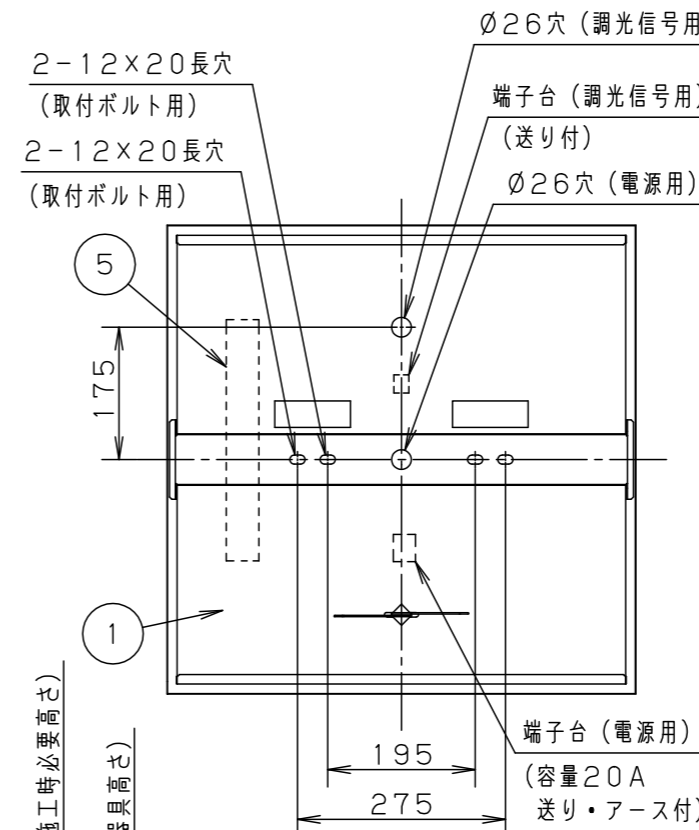

<施工上のご注意>

- スイッチを接地側に取付けた場合、消灯後も薄暗く発光する場合がありますので、必ず非接地側（電圧側）にお取付けください。（接地側のない電源では両切りスイッチをおすすめします。）
- 最低天井裏寸法180mm以上必要です。（パネの操作に必要な寸法です。）

ボルトの引き込み代は天井面から95~105mmにしてください

器具仕様（調光タイプ起動方式：LA9）

起動方式	定格電圧	AC100V	AC200V	AC242V	器具光束・消費電力・消費効率
LA9	周波数	50/60Hz			8340lm・80W・104.2lm/W
	入力電流	0.83A	0.40A	0.34A	
	消費電力	82W	80W	80W	

埋込穴寸法：□600±2

部番	部品名	材質・素材厚	備考
1	本体	鋼板 (t0.6)	高反射白色粉末塗装
2	反射板	鋼板 (t0.5)	高反射高拡散白色粉末塗装
3	パネル	アクリル板 (t4)	透明
4	アダプタ	亜鉛鋼板 (t1.0)	
5	電源		
6	LEDユニット		

光源 : LEDユニット 高光束 温白色 (3500K、Ra83)
器具質量 : 9.6kg

特記事項 :

SmartArchi

品番 : FYY26409

図番 : FYY26409-K6

尺度 : 1:10

作成日 : 2016.08.01

作成 河野 今井

パナソニック エレクトリックワークス株式会社

単位 mm (A3)