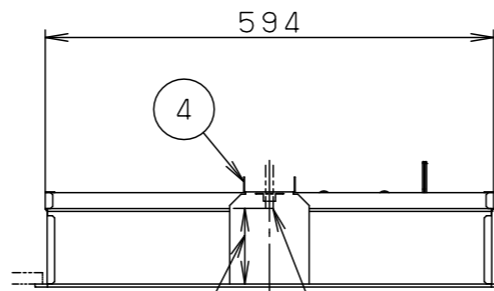

<施工上のご注意>

- スイッチを接地側に取付けた場合、消灯後も薄暗く発光する場合がありますので、必ず非接地側（電圧側）にお取付けください。（接地側のない電源では両切りスイッチをおすすめします。）
- 最低天井裏寸法180mm以上必要です。（パネの操作に必要な寸法です。）

ボルトの引き込み代は天井面から95~105mmにしてください

器具仕様（調光タイプ起動方式：LA9）

起動方式	定格電圧	AC100V	AC200V	AC242V	器具光束・消費電力・消費効率
LA9	周波数	50/60Hz			8340lm・80W・104.2lm/W
	入力電流	0.83A	0.40A	0.34A	
	消費電力	82W	80W	80W	