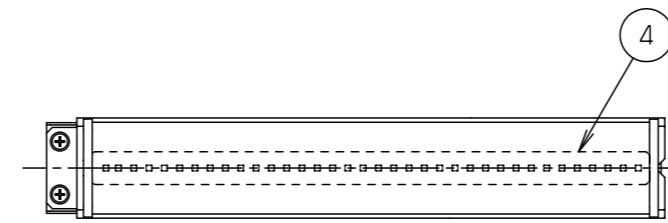

側面拡大図 (S=1/2)

<組み合わせ可能調光器と接続台数>

	品番	1回路あたり	
		最大接続台数(台)	最大接続全長(m)
ライトマネージャー-Fx	NQ28861K+NQL10101	—	13.5
	NQ28841K+NQL10101		
リビングライオン	NQ28752WK・SK NQ28732WK・SK	—	6.5
	NQ28751WK・SK NQ28750W・S		
	NQ28771W・H	—	11.2

部番	部品名	材質・素材厚	備考
1	本体	アルミ押出材	オフブラックアクリル塗装
2	取付台	鋼板(t1.2) Zn-Al系合金メッキ	
3	カバー	アクリル樹脂	乳白
4	LEDユニット		
5	電源ユニット		
6			
7			

LED : 電球色 (2700K Ra83)
器具質量 : 1.1kg
オフブラック マンセル N1.5

特記事項 :

SmartArchi

品番 : YYY23062LB1

図番 : YYY23062-K5

尺度 : 1/4

作成 河野大森

パナソニック株式会社