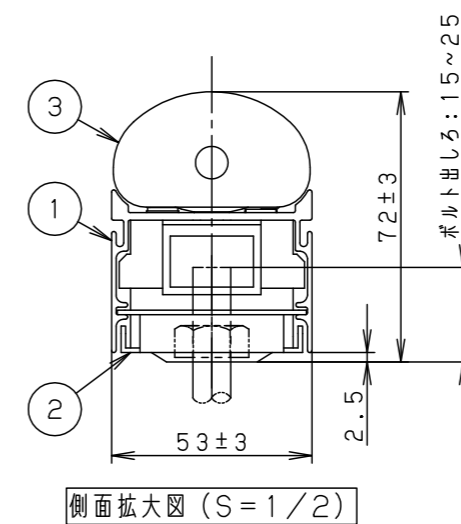

⚠ 注意：商品には耐用年限があります。詳細はCLX2021JAをご参照ください。

安全に関するご注意

- この器具は一般屋外用（防雨型）器具です。ただし、次の場所では使用しないでください。落下・感電・火災の原因となります。
  - 建物の屋上・山稜・橋梁などの風の強い場所
  - 業務用浴室やサウナなどの常時高温・高湿度になる場所
  - 温泉地など腐食性ガスが発生する場所
  - 沿岸地帯など潮風による塩害を受ける場所
  - 屋内プールなどの塩素雰囲気さらされる場所
  - 器具上部に積雪する場所
  - 振動の強い場所
  - 大雨等で冠水する場所
- 起動方式LB対応以外のライトコントローラ・遅れスイッチ・リモコンアダプタと組み合わせて使用しないでください。過熱による火災の原因となります。
- LEDを直視しないでください。目の痛みの原因となります。
- 周囲温度は-5~35℃で使用してください。又、施工時の一時的な点灯確認以外は日中点灯はしないでください。不点や発火の原因となります。
- 壁面（縦・横向き）・天井面・据置取付専用です。器具取付の際は、下図のように空間を設けてください。また、溝に取り付ける場合は、溝幅を70mm以上確保してください。異常温度上昇によるLEDの早期不点・火災の原因となります。

- 草や木等で器具が覆われるような場所では使用しないでください。火災の原因となります。
- 人に踏まれるなど過剰な力が加わる恐れがある場所には取り付けしないでください。火災・感電・落下の原因となります。
- 木ネジ取付について、補強のない場所（ベニヤ板や石膏ボード等）には取付けないでください。落下の原因となります。

<使用上のご注意>

- 器具が点検・交換できない場所には設置しないでください。点検できる設置場所（納め方）であること、高所設置時の点検設備（ゴンドラなど）があることを確認した上で、設置計画をしてください。
- 照射面が近い時や白い対象物を照射する場合、色ムラが気になる場合があります。予めご了承ください。
- LEDにはバラツキがある為、LEDユニット内のLED個々及び同一品番で発光色、明るさが異なる場合があります。予めご了承ください。
- 起動方式LB対応の当社ライトコントロールと組み合わせて約1~100%調光ができます。
- 取付台の切断端面部に初期赤錆が発生しますが、耐食性に問題ありません。詳しくは別紙承認図「Zn-Al系合金メッキの特性について」（図番T4AA20120-K*）をご確認ください。
- 電源電圧が周期的に変動した場合、LEDがちらつく場合があります。
- 調光状態で素早い電源ON/OFFを行なうと、点灯の瞬間LEDが一瞬強く光ることがあります。

<施工上のご注意>

- ほたるスイッチと接続する場合は器具1台につきスイッチ3個まででご利用ください。4個以上のほたるスイッチと接続すると、スイッチを切にしても器具が消灯しないことがあります。
- ライトコントロールの最大負荷容量まででご利用ください。
- ライトコントロールとの結線方法および注意事項はライトコントロールの承認図などをご確認ください。
- この器具からの送り配線及び器具内の送り配線できません。
- 施工時、壁面から20mm以上必要です。

- 取付場所により連結時、本体に隙間や段差が発生する恐れがあります。
- 連結時には光源間に隙間や段差があります。
- 電源は屋内分電盤から供給してください。落雷による破損の原因となります。

定格電圧	AC100V
周波数	50Hz/60Hz共用
入力電流	0.09A
消費電力	8.3W

適合部品	
電源ケーブル	NNY28504
中継ケーブル	NNY28505
角度調整金具	YYY29903
遮光板	YYY29930