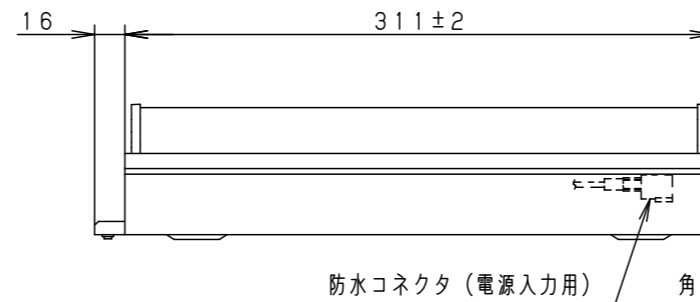

<組み合わせ可能調光器と接続台数>

	品番	1回路あたり	
		最大接続台数(台)	最大接続全長(m)
ライトマネージャー-Fx	NQ28861K+NQL10101	—	13.5
	NQ28841K+NQL10101		
リビングライオン	NQ28752WK・SK NQ28732WK・SK	—	6.5
	NQ28751WK・SK NQ28750W・S		
	NQ28771W・H	—	11.2

部番	部品名	材質・素材厚	備考
1	本体	アルミ押出材	オフブラックアクリル塗装
2	取付台	鋼板(t1.2) Zn-Al系合金メッキ	
3	カバー	アクリル樹脂	乳白
4	LEDユニット		
5	電源ユニット		
6			
7			

LED : 電球色 (2700K Ra83)
器具質量 : 1.1kg
オフブラック マンセル N1.5

特記事項 :

SmartArchi

品番 : YYY23062LB1

図番 : YYY23062-K5

尺度 : 1/4

作成 河野大森

パナソニック株式会社