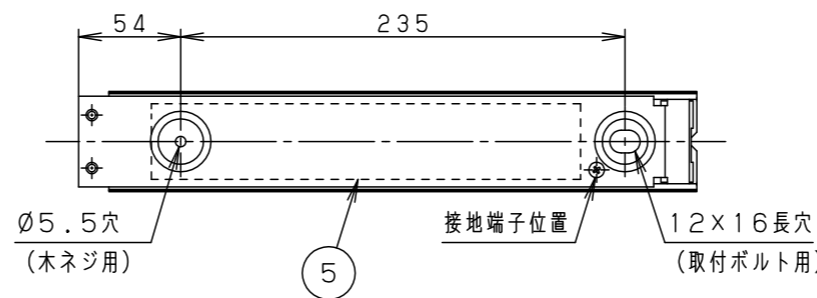

<組み合わせ可能調光器と接続台数>

	品番	1回路あたり	
		最大接続台数(台)	最大接続全長(m)
ライトマネージャー-Fx	NQ28861K+NQL10101	—	13.5
	NQ28841K+NQL10101		
リビングライオン	NQ28752WK・SK NQ28732WK・SK	—	6.5
	NQ28751WK・SK NQ28750W・S		
	NQ28771W・H	—	11.2

部番	部品名	材質・素材厚	備考
1	本体	アルミ押出材	オフブラックアクリル塗装
2	取付台	鋼板(t1.2) Zn-Al系合金メッキ	
3	カバー	アクリル樹脂	乳白
4	LEDユニット		
5	電源ユニット		
6			
7			

LED : 電球色 (2700K Ra83)
器具質量 : 1.1kg
オフブラック マンセル N1.5

特記事項 :

SmartArchi

品番 : YYY23062LB1

図番 : YYY23062-K5

尺度 : 1/4

作成 河野大森

パナソニック株式会社