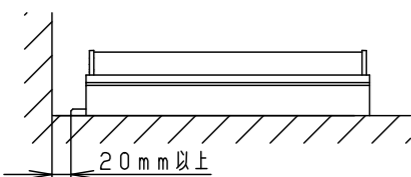

- 取付場所により連結時、本体に隙間や段差が発生する恐れがあります。
- 連結時には光源間に隙間や段差があります。
- 電源は屋内分電盤から供給してください。落雷による破損の原因となります。

定格電圧	AC100V
周波数	50Hz/60Hz共用
入力電流	0.09A
消費電力	8.3W

適合部品	
電源ケーブル	NNY28504
中継ケーブル	NNY28505
角度調整金具	YYY29903
遮光板	YYY29930

器具光束	300lm
光束維持時間	40000h (光束維持率：70%)
保護等級	IP65：LED光源部 IP23：本体