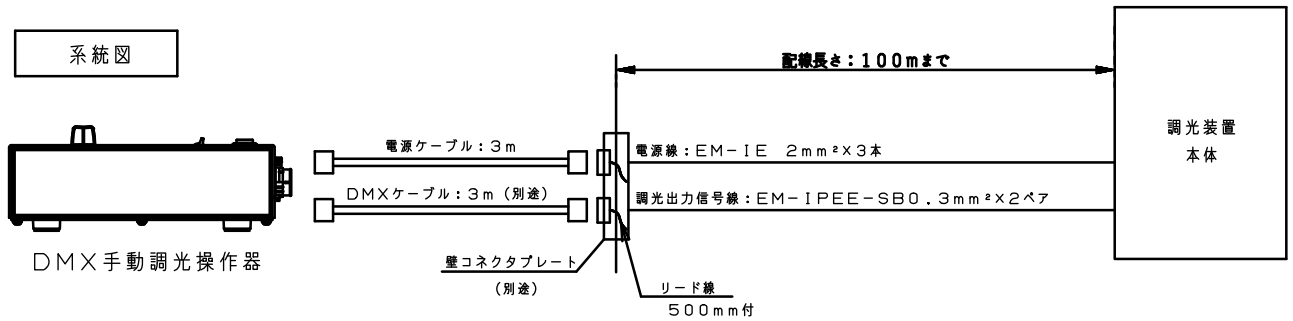

⚠ 注意：商品には寿命があります。詳細はCLX2021XAをご参照ください。

DMX手動調光操作器 質量：3kg

系統図

回路図

特記事項

- 銘板
レベルフェーダ 2枚
- 電源ケーブル (コネクタ 3P) : 3m x 1本
- フェーダーツマミ色 : 黒

5				品番 : NQ77586
4				
3	DMXコネクタ		XLR5ピン	DMX手動調光操作器 C-16F 外觀図・系統図
2	電源コネクタ		接地2P15A平行型	西三 倉浦
1	操作パネル	鋼板 (t = 1.6)	ブラック (N=2 半艶消し)	
部番	部品名	材質・素材厚	備考	パナソニック エレクトリックワークス株式会社

単位 : mm 第三角法 (JIS A-4)

NQ77586-K

⚠ 注意：商品には寿命があります。詳細はCLX2021XAをご参照ください。

パネル図

1	主電源スイッチ
2	レベルフェーダ
3	シングル/マスタ切替スイッチ
4	マスタフェーダ
5	操作ONボタン
6	明るさレベルインジケータ

定 格

電源電圧	AC100V±10% 50Hz/60Hz
動作周囲環境	周囲温度： 0～40℃ 周囲湿度：45～85% (ただし結露しないこと)
消費電力	10W
制御回路数	16チャンネル
調光出力信号	DMX512×1系統 (USITT1990)