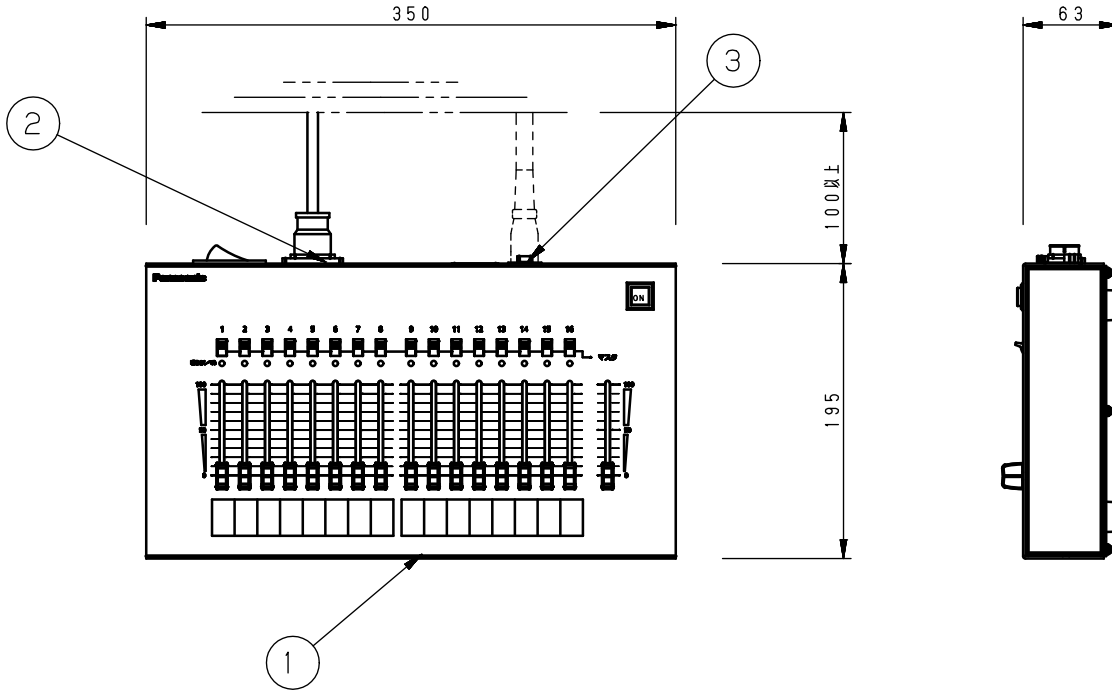

⚠ 注意：商品には寿命があります。詳細はCLX2021XAをご参照ください。

DMX手動調光操作器 質量：3kg

系統図

回路図

特記事項

- 銘板
レベルフェーダ 2枚
- 電源ケーブル (コネクタ 3P) : 3m x 1本
- フェーダーツマミ色 : 黒

5				品番 : NQ77586
4				
3	DMXコネクタ		XLR5ピン	DMX手動調光操作器 C-16F 外觀図・系統図
2	電源コネクタ		接地2P15A平行型	西三 倉浦
1	操作パネル	鋼板 (t = 1.6)	ブラック (N=2 半艶消し)	
部番	部品名	材質・素材厚	備考	パナソニック エレクトリックワークス株式会社

単位 : mm 第三角法 (JIS A-4)

NQ77586-K

⚠ 注意：商品には寿命があります。詳細はCLX2021XAをご参照ください。

パネル図

1	主電源スイッチ
2	レベルフェーダ
3	シングル/マスタ切替スイッチ
4	マスタフェーダ
5	操作ONボタン
6	明るさレベルインジケータ

定 格

電源電圧	AC100V±10% 50Hz/60Hz
動作周囲環境	周囲温度： 0～40℃ 周囲湿度：45～85% (ただし結露しないこと)
消費電力	10W
制御回路数	16チャンネル
調光出力信号	DMX512×1系統 (USITT1990)

仕様・機能

マスタフェーダ	1本
レベルフェーダ	16本
シングル/マスタ切替スイッチ	16個

使用上のご注意

- 電源は必ず、調光装置からの専用電源（アース付）をご使用ください。誤動作の原因となります。
- クセノンピン等の強力なスポットライトの近くでは使用しないでください。誤動作の原因となります。
- ラジオやテレビなどのすぐそばでの使用は注意してください。雑音が入ることがあります。
- 屋外では使用しないでください。屋外で使用すると風雨によるゴミ、湿気等の影響で内部部品が変化し、誤動作の原因となります。