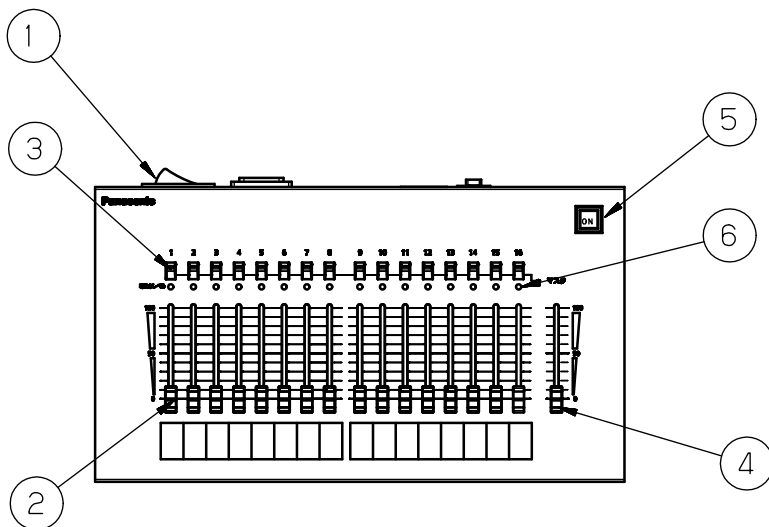

⚠ 注意：商品には寿命があります。詳細はCLX2021XAをご参照ください。

DMX手動調光操作器 質量：3kg

系統図

回路図

特記事項

- 銘板
レベルフェーダ 2枚
- 電源ケーブル (コネクタ 3P) : 3m x 1本
- フェーダーツマミ色 : 黒

5				品番 : NQ77586
4				
3	DMXコネクタ		XLR5ピン	DMX手動調光操作器 C-16F 外觀図・系統図
2	電源コネクタ		接地2P15A平行型	西三 倉浦
1	操作パネル	鋼板 (t = 1.6)	ブラック (N=2 半艶消し)	
部番	部品名	材質・素材厚	備考	パナソニック エレクトリックワークス株式会社

単位 : mm 第三角法 (JIS A-4)

NQ77586-K

⚠ 注意：商品には寿命があります。詳細はCLX2021XAをご参照ください。

パネル図

1	主電源スイッチ
2	レベルフェーダ
3	シングル/マスタ切替スイッチ
4	マスタフェーダ
5	操作ONボタン
6	明るさレベルインジケータ

定 格

電源電圧	AC100V±10% 50Hz/60Hz
動作周囲環境	周囲温度： 0～40℃ 周囲湿度：45～85% (ただし結露しないこと)
消費電力	10W
制御回路数	16チャンネル
調光出力信号	DMX512×1系統 (USITT1990)

仕様・機能

マスタフェーダ	1本
レベルフェーダ	16本
シングル/マスタ切替スイッチ	16個

使用上のご注意

- 電源は必ず、調光装置からの専用電源（アース付）をご使用ください。誤動作の原因となります。
- クセノンピン等の強力なスポットライトの近くでは使用しないでください。誤動作の原因となります。
- ラジオやテレビなどのすぐそばでの使用は注意してください。雑音が入ることがあります。
- 屋外では使用しないでください。屋外で使用すると風雨によるゴミ、湿気等の影響で内部部品が変化し、誤動作の原因となります。