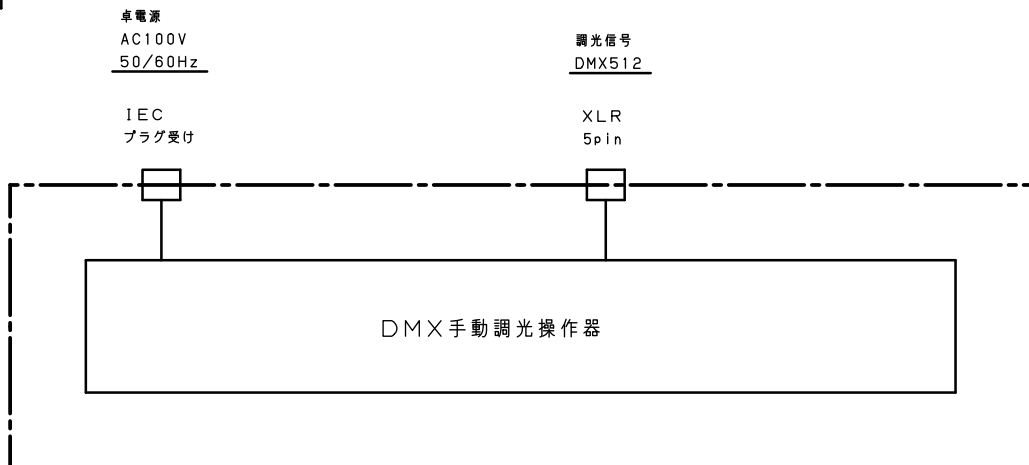

⚠ 注意：商品には寿命があります。詳細はCLX2021XAをご参照ください。

DMX手動調光操作器 質量：3kg

系統図

回路図

特記事項

- 銘板
レベルフェーダ 2枚
- 電源ケーブル (コネクタ 3P) : 3m x 1本
- フェーダーツマミ色 : 黒

5				品番 : NQ77586
4				
3	DMXコネクタ		XLR5ピン	DMX手動調光操作器 C-16F 外觀図・系統図
2	電源コネクタ		接地2P15A平行型	西三 倉浦
1	操作パネル	鋼板 (t = 1.6)	ブラック (N=2 半艶消し)	
部番	部品名	材質・素材厚	備考	パナソニック エレクトリックワークス株式会社

単位 : mm 第三角法 (JIS A-4)

NQ77586-K

⚠ 注意：商品には寿命があります。詳細はCLX2021XAをご参照ください。

パネル図

1	主電源スイッチ
2	レベルフェーダ
3	シングル/マスタ切替スイッチ
4	マスタフェーダ
5	操作ONボタン
6	明るさレベルインジケータ

定 格

電源電圧	AC100V±10% 50Hz/60Hz
動作周囲環境	周囲温度： 0～40℃ 周囲湿度：45～85% (ただし結露しないこと)
消費電力	10W
制御回路数	16チャンネル
調光出力信号	DMX512×1系統 (USITT1990)

品番：NQ77586
DMX手動調光操作器
C-16F
パネル図・仕様書

西 三
倉 浦

パナソニック
エレクトリックワークス株式会社

単位：mm 第三角法 (JIS A-4)

NQ77586-KE