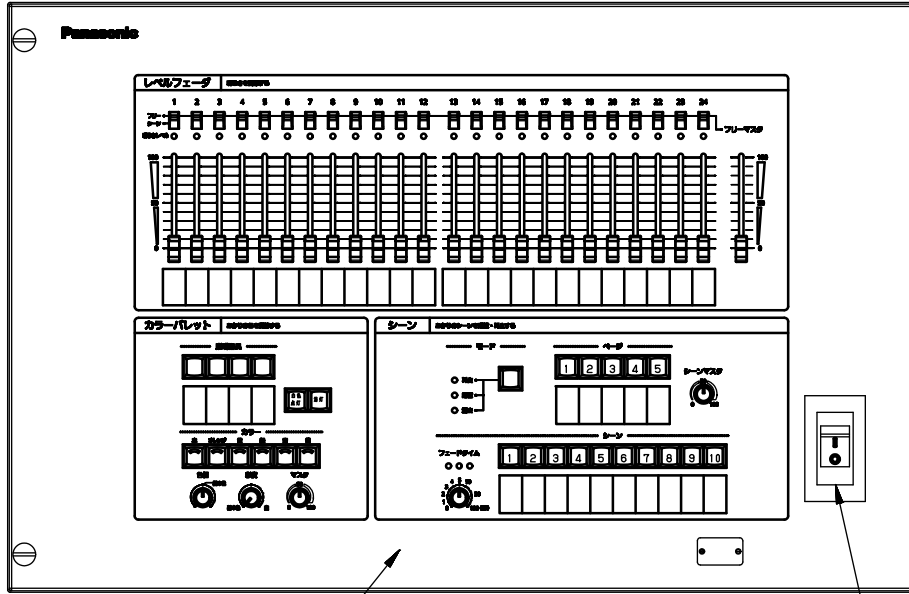

⚠ 注意：商品には寿命があります。詳細はCLX2021XAをご参照ください。

記憶調光操作卓

質量：15.0kg

600

120

390

1

2

3

裏面詳細図

系統図

特記事項

- ・銘板
ページ 1枚
シーン 5枚
レベルフェーダ 2枚
カラー器具 1枚
- ・フェーダーツマミ色：黒

5				品番：NQ77674
4				パステルパレット W-24CP 外觀図・系統図
3	端子台			西 三 倉 浦
2	電源スイッチ			
1	操作パネル	鋼板 (t=1.6)	ブラック (N-2 半艶消し)	
部番	部品名	材質・素材厚	備考	パナソニック エレクトリックワークス株式会社

単位：mm 第三角法 (JIS A-4)

NQ77674-K

⚠ 注意：商品には寿命があります。詳細はCLX2021XAをご参照ください。

パネル図

1	主電源スイッチ
2	レベルフェーダ
3	フリー/シーン切替スイッチ
4	フリーマスタフェーダ
5	照明器具選択ボタン
6	カラー選択ボタン
7	カラー設定ボリューム (色相・色彩・マスタ)
8	白色点灯・消灯ボタン
9	モード切替ボタン
10	フェードタイム設定ボリューム
11	ページボタン
12	シーンボタン
13	シーンマスタボリューム
14	明るさレベルインジケータ