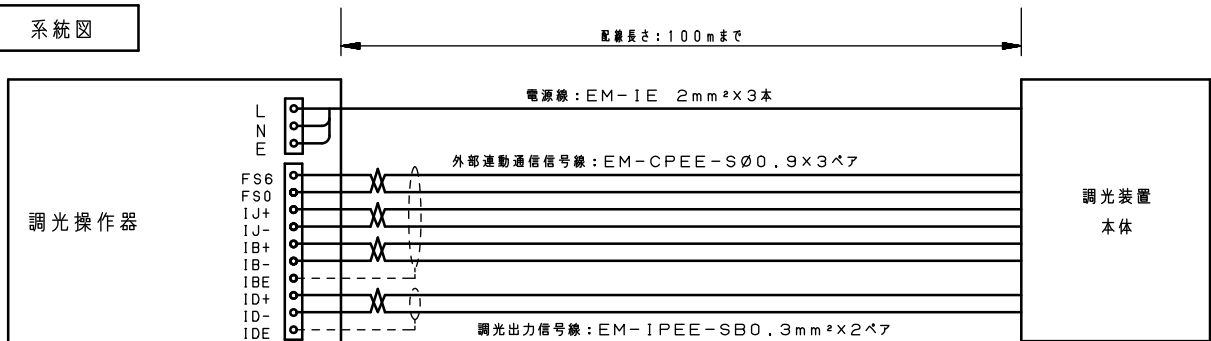

⚠ 注意：商品には寿命があります。詳細はCLX2021XAをご参照ください。

記憶調光操作卓

質量：15.0kg

600

120

390

1

2

3

裏面詳細図

系統図

特記事項

- ・銘板
ページ 1枚
シーン 5枚
レベルフェーダ 2枚
カラー器具 1枚
- ・フェーダーツマミ色：黒

5				品番：NQ77674
4				パステルパレット W-24CP 外觀図・系統図
3	端子台			西 三 倉 浦
2	電源スイッチ			
1	操作パネル	鋼板 (t=1.6)	ブラック (N-2 半艶消し)	
部番	部品名	材質・素材厚	備考	パナソニック エレクトリックワークス株式会社

単位：mm 第三角法 (JIS A-4)

NQ77674-K

⚠ 注意：商品には寿命があります。詳細はCLX2021XAをご参照ください。

パネル図

1	主電源スイッチ
2	レベルフェーダ
3	フリー/シーン切替スイッチ
4	フリーマスタフェーダ
5	照明器具選択ボタン
6	カラー選択ボタン
7	カラー設定ボリューム (色相・色彩・マスタ)
8	白色点灯・消灯ボタン
9	モード切替ボタン
10	フェードタイム設定ボリューム
11	ページボタン
12	シーンボタン
13	シーンマスタボリューム
14	明るさレベルインジケータ