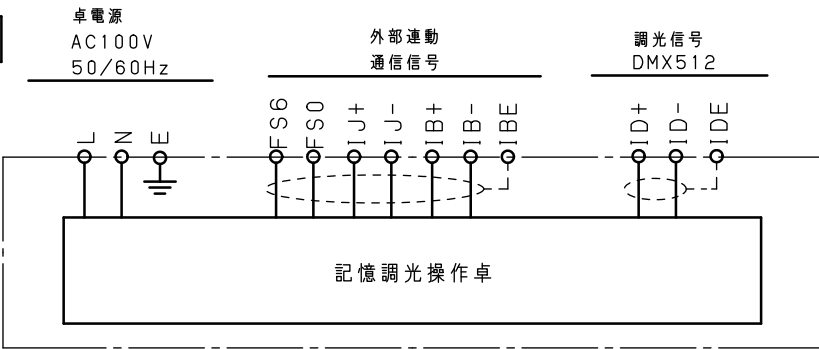

回路図

使用上のご注意

- 電源は必ず、調光装置からの専用電源（アース付）をご使用ください。誤動作の原因となります。
- クセノンピン等の強力なスポットライトの近くでは使用しないでください。誤動作の原因となります。
- ラジオやテレビなどのすぐそばでの使用は注意してください。雑音が入ることがあります。
- 屋外では使用しないでください。屋外で使用すると風雨によるゴミ、湿気等の影響で内部部品が変化し、誤動作の原因となります。

品番：NQ77674
パステルパレット
W-24CP
パネル図・仕様書
西 三
倉 浦
パナソニック
エレクトリックワークス株式会社

単位：mm 第三角法 (JIS A-4)

NQ77674-KE