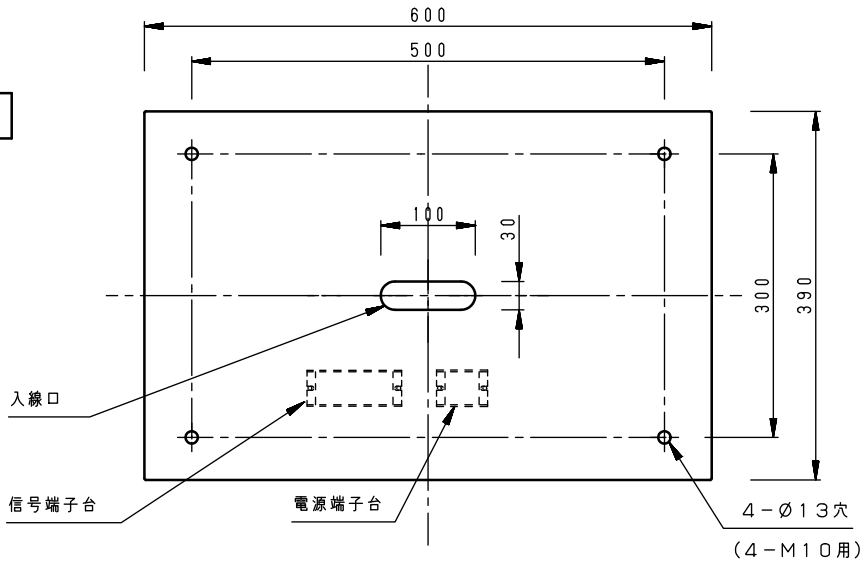

⚠ 注意：商品には寿命があります。詳細はCLX2021XAをご参照ください。

記憶調光操作卓

質量：15.0kg

600

120

390

1

2

3

裏面詳細図

系統図

特記事項

- ・銘板
ページ 1枚
シーン 5枚
レベルフェーダ 2枚
カラー器具 1枚
- ・フェーダーツマミ色：黒

5				品番：NQ77674
4				パステルパレット W-24CP 外觀図・系統図
3	端子台			西 三 倉 浦
2	電源スイッチ			
1	操作パネル	鋼板 (t=1.6)	ブラック (N-2 半艶消し)	
部番	部品名	材質・素材厚	備考	パナソニック エレクトリックワークス株式会社

単位：mm 第三角法 (JIS A-4)

NQ77674-K

⚠ 注意：商品には寿命があります。詳細はCLX2021XAをご参照ください。

パネル図

1	主電源スイッチ
2	レベルフェーダ
3	フリー/シーン切替スイッチ
4	フリーマスタフェーダ
5	照明器具選択ボタン
6	カラー選択ボタン
7	カラー設定ボリューム (色相・色彩・マスタ)
8	白色点灯・消灯ボタン
9	モード切替ボタン
10	フェードタイム設定ボリューム
11	ページボタン
12	シーンボタン
13	シーンマスタボリューム
14	明るさレベルインジケータ

品番：NQ77674
 パステルパレット
 W-24CP
 パネル図・仕様書
 西 三
 倉 浦
 パナソニック
 エレクトリックワークス株式会社

単位：mm 第三角法 (JIS A-4)

NQ77674-KE