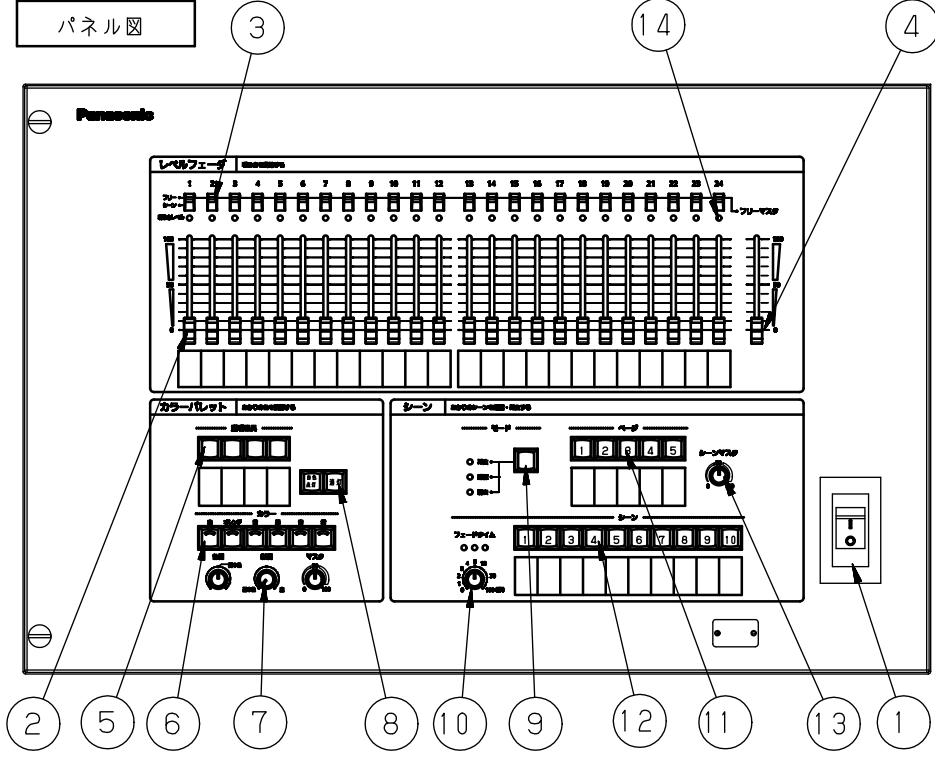

3

裏面詳細図

系統図

特記事項

- ・銘板
ページ 1枚
シーン 5枚
レベルフェーダ 2枚
カラー器具 1枚
- ・フェーダーツマミ色：黒

5				品番：NQ77674
4				パステルパレット W-24CP 外觀図・系統図
3	端子台			西 三 倉 浦
2	電源スイッチ			
1	操作パネル	鋼板 (t=1.6)	ブラック (N-2 半艶消し)	
部番	部品名	材質・素材厚	備考	パナソニック エレクトリックワークス株式会社

単位：mm 第三角法 (JIS A-4)

NQ77674-K

⚠ 注意：商品には寿命があります。詳細はCLX2021XAをご参照ください。

パネル図

1	主電源スイッチ
2	レベルフェーダ
3	フリー/シーン切替スイッチ
4	フリーマスタフェーダ
5	照明器具選択ボタン
6	カラー選択ボタン
7	カラー設定ボリューム (色相・色彩・マスタ)
8	白色点灯・消灯ボタン
9	モード切替ボタン
10	フェードタイム設定ボリューム
11	ページボタン
12	シーンボタン
13	シーンマスタボリューム
14	明るさレベルインジケータ

定格

電源電圧	AC100V±10% 50Hz/60Hz
動作周囲環境	周囲温度：0～40℃ 周囲湿度：45～85% (ただし結露しないこと)
消費電力	10W
制御回路数	24チャンネル
制御シーン数	10シーン×5ページ
カラー器具	4台
調光出力信号	DMX512×1系統 (USITT1990)

仕様・機能

シーンボタン	10個
ページボタン	5個
フェードタイム	0～100秒
フリーマスタフェーダ	1本
レベルフェーダ	24本
フリー/シーン切替スイッチ	24個
シーンマスタボリューム	1個
パッチ機能	なし
照明器具選択ボタン	4個
カラー選択ボタン	6個
カラー設定ボリューム	3個 (色相・色彩・マスタ)