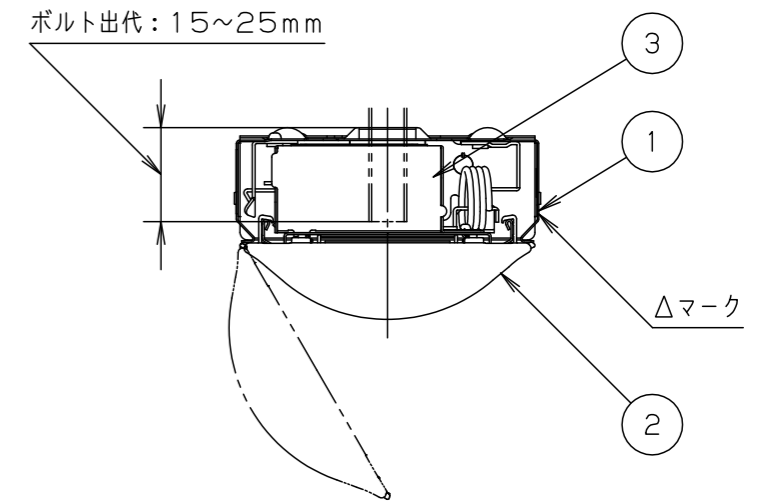

組合せ品名	本体品番	ライトバー品番	定格電圧	定格値			器具光束・消費電力・消費効率	端子台容量	
				AC100V	AC200V	AC242V			
ウィズリモ	直付XFX430NEVRC9	NNLK41509J	NEL4300EV RC9	入力電流 消費電力	0.210A 20.9W	0.107A 20.3W	0.090A 20.1W	3040lm・20.3W・149.7lm/W	20A