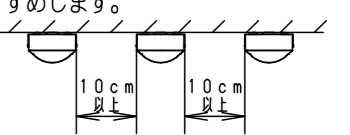

<使用上のご注意>

- ●LED素子にはばらつきがあるため、同じ品番のライトバーでも光色・明るさが異なる場合があります。あらかじめご了承ください。
- ●照射距離が近い時や照射面によっては光ムラが気になる場合があります。あらかじめご了承ください。
- ●一般屋内でご使用の場合でも、器具周囲に硫黄成分が存在する場所では使用しないでください。光学特性に影響を与える場合や早期不点灯となる場合があります。
- ●(一部の食品や薬品・紙類また、車の排気ガスにも硫黄成分が含まれます。)
- ●点灯直後・消灯直後などの温度変化によって、プラスチックの伸縮によるさしきみ音が発生する場合がありますが、故障や異常ではありません。
- ●静かな環境や密集取り付け・密閉取り付でご使用の場合、さしきみ音が気になる場合があります。このような場合は直管LEDなどプラスチック製カバーのないタイプをおすすめします。
- ●点灯させる際に、明るくなるまでの時間や動作がライトバーの品種により異なる場合があります。あらかじめご了承ください。
- ●バーコードリーダーの機種によっては器具付近で使用した場合、読み取り感度が鈍くなる場合があります。この場合には、器具との距離を離すか、遮蔽するなどの対策を講じてください。
- ●虫の飛来が多い場所で使用される場合、まれにライトバー内に虫が侵入するおそれがあります。このような場合は防湿・防雨型ベースライトなどの防虫仕様器具をおすすめします。
- ●密集取り付けしないでください。過熱による故障の原因となります。
- ●適合コントロールをご使用の場合
  詳細は起動方式の説明書 (RC-KG) をご覧ください。