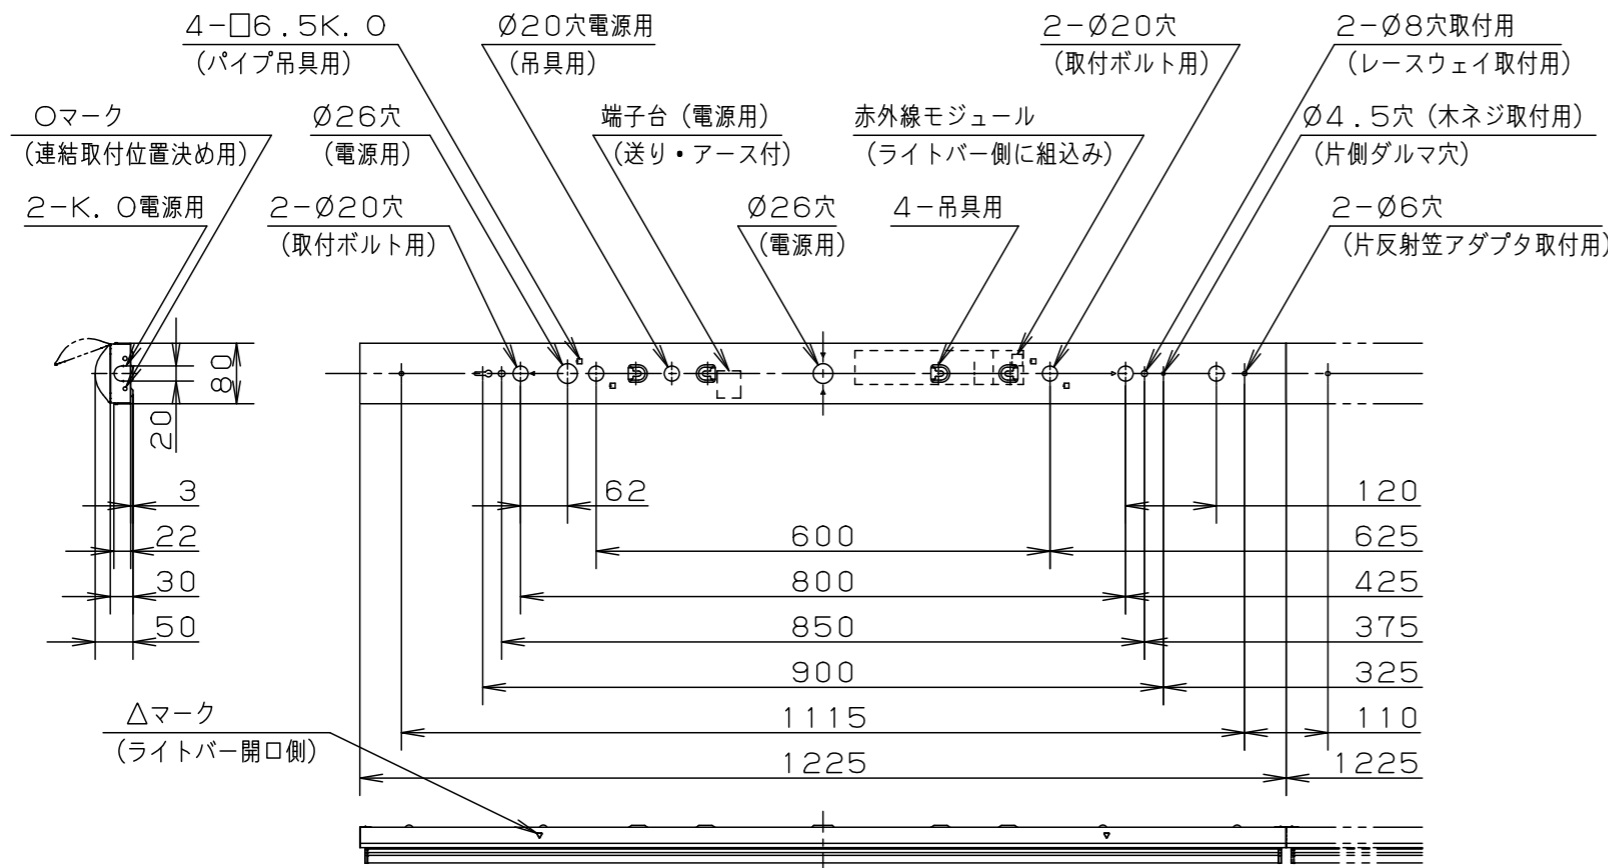

適合品一覧表
適合品は下記の承認図をご覧ください。

	適合品番
ガード	—
吊具	<パイプ型> (取付ピッチ: 400、※600) ※ワン型のみ ツリグXFP500WW/FW、ツリグXFP750WW/FW ツリグXFP101WW/FW
	<チェーン型> (取付ピッチ: 400) ツリグXFC500WW/FW、ツリグXFC101WW/FW
片反射笠アダプタ	—

ホワイト	マンセル2.9GY9.6/0.2	5				品名	一般タイプ 明るさ: 3200lmタイプ 直付XFX430NEVRC9	
LED	温白色 (3500K Ra83)	4				図番	XFX430NEVRC9-K1	河 大 大 野 崎 森
器具質量	1.7kg (組合せ状態)	3	電源		ライトバーに組み込み			
特記事項		2	ライトバー		カバー材質 ポリカーボネート (乳白)	単位: mm	第三角法	
1	本体	鋼板 (t0.4)	白色粉体塗装					
部番	部品名	材質・素材厚	備考	パナソニック エレクトリックワークス株式会社