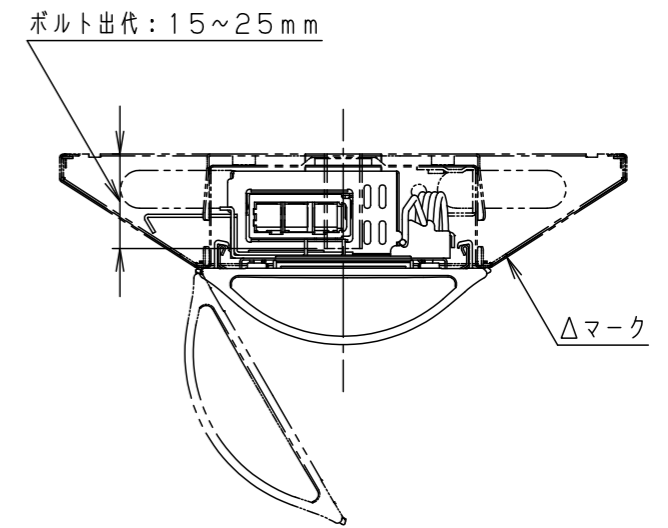

ライトバータイプ		品番	定格電圧	定格値		
省エネタイプ	調光			AC100V	AC200V	AC242V
		NEL4600HVLA9	入力電流	0.375A	0.189A	0.159A
			消費電力	37.4W	36.3W	36.3W

本体取付例 (NNLK41515Jの場合)

<ご注意>

- 本図面はライトバーのみについて記載していますので、必ず組み合わせる専用本体の承認図もあわせてご覧ください。
- 専用本体でも組み合わせできない場合や、取り付けに制限がある場合があります。あらかじめご了承ください。

ホワイト マンセル 2.9GY9.6/0.2	5				品番	省エネタイプ 明るさ:6900lmタイプ NEL4600HVLA9	
LED 温白色 (3500K Ra83)	4					図番	NEL4600HVLA9-K
器具質量 1.0kg (ライトバーのみ)	3	電源		ライトバーに組込	河 大 大 野 崎 森		単位: mm
特記事項	2	カバー	ポリカーボネート	乳白			
	1	フレーム	鋼板 (t0.5)	白色粉体塗装			
部番	部品名	材質・素材厚	備考	パナソニック エレクトリックワークス株式会社			