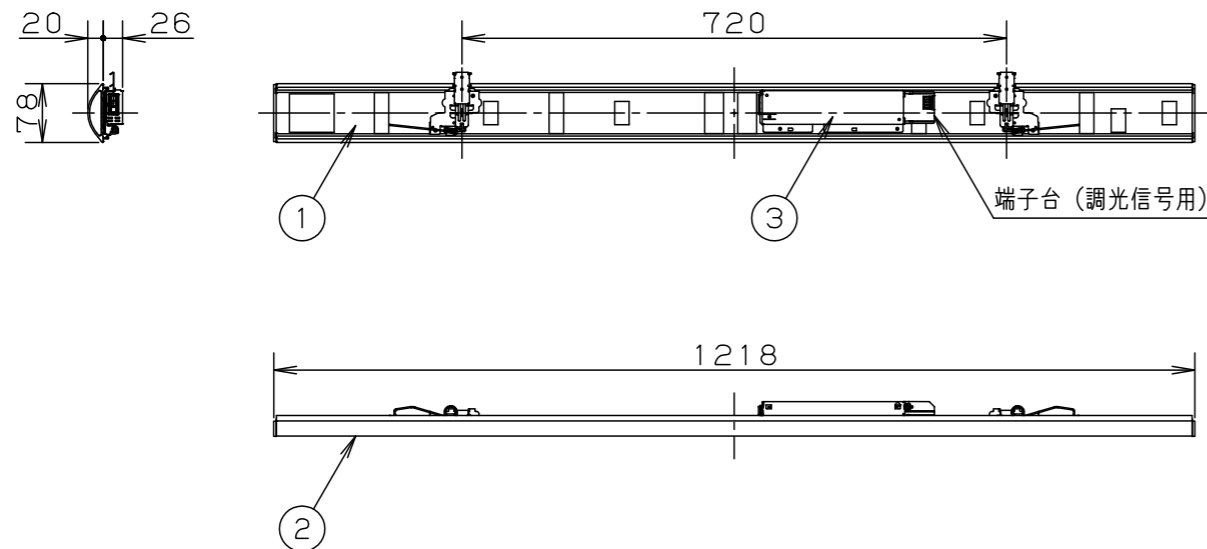

ライトバータイプ		品番	定格電圧	定格値		
省エネタイプ	調光			AC100V	AC200V	AC242V
		NEL4600HVLA9	入力電流	0.375A	0.189A	0.159A
			消費電力	37.4W	36.3W	36.3W

本体取付例 (NNLK41515Jの場合)

<ご注意>

- 本図面はライトバーのみについて記載していますので、必ず組み合わせる専用本体の承認図もあわせてご覧ください。
- 専用本体でも組み合わせできない場合や、取り付けに制限がある場合があります。あらかじめご了承ください。

ホワイト マンセル 2.9GY9.6/0.2	5				品番	省エネタイプ 明るさ:6900lmタイプ NEL4600HVLA9	
LED 温白色 (3500K Ra83)	4					図番	NEL4600HVLA9-K
器具質量 1.0kg (ライトバーのみ)	3	電源		ライトバーに組込	河 大 大 野 崎 森		単位: mm
特記事項	2	カバー	ポリカーボネート	乳白			
	1	フレーム	鋼板 (t0.5)	白色粉体塗装			
部番	部品名	材質・素材厚	備考	パナソニック エレクトリックワークス株式会社			