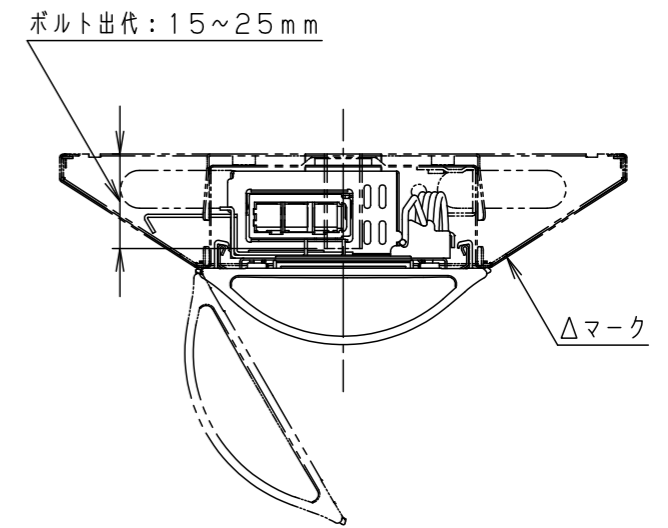

ライトバータイプ		品番	定格電圧	定格値		
一般タイプ	調光			AC100V	AC200V	AC242V
		NEL4600ELLR9	入力電流	0.448A	0.223A	0.186A
			消費電力	44.7W	43.1W	42.9W

本体取付例 (NNLK41515Jの場合)

<ご注意>

- 本図面はライトバーのみについて記載していますので、必ず組み合わせる専用本体の承認図もあわせてご覧ください。
- 専用本体でも組み合わせできない場合や、取り付けに制限がある場合があります。あらかじめご了承ください。

ホワイト マンセル 2.9GY9.6/0.2	5				品番	一般タイプ 明るさ:6900lmタイプ NEL4600ELLR9		河 大 大 野 崎 森
LED 電球色 (3000K Ra83)	4					図番	NEL4600ELLR9-K	
器具質量 1.0kg (ライトバーのみ)	3	電源		ライトバーに組込			単位: mm	第三角法
特記事項	2	カバー	ポリカーボネート	乳白				
	1	フレーム	鋼板 (t0.5)	白色粉体塗装				
	部番	部 品 名	材質・素材厚	備 考	パナソニック エレクトリックワークス株式会社			