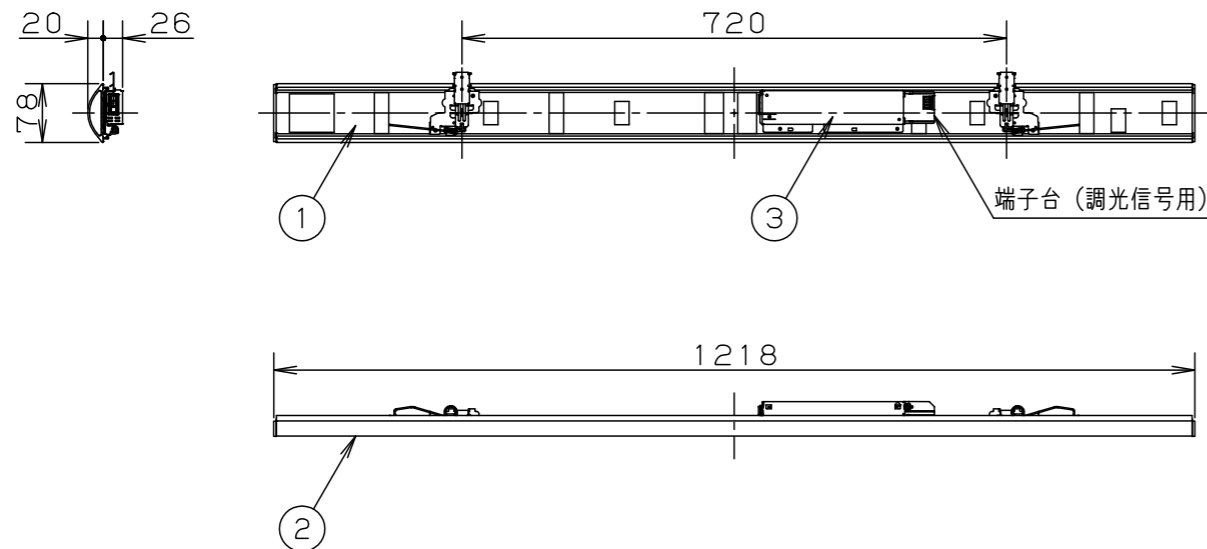

ライトバータイプ		品番	定格電圧	定格値		
一般タイプ	調光			AC100V	AC200V	AC242V
		NEL4600ELLR9	入力電流	0.448A	0.223A	0.186A
			消費電力	44.7W	43.1W	42.9W

本体取付例 (NNLK41515Jの場合)

<ご注意>

- 本図面はライトバーのみについて記載していますので、必ず組み合わせる専用本体の承認図もあわせてご覧ください。
- 専用本体でも組み合わせできない場合や、取り付けに制限がある場合があります。あらかじめご了承ください。

ホワイト マンセル 2.9GY9.6/0.2	5				品番	一般タイプ 明るさ:6900lmタイプ NEL4600ELLR9		河 大 大 野 崎 森
LED 電球色 (3000K Ra83)	4					図番	NEL4600ELLR9-K	
器具質量 1.0kg (ライトバーのみ)	3	電源		ライトバーに組込			単位: mm	第三角法
特記事項	2	カバー	ポリカーボネート	乳白				
	1	フレーム	鋼板 (t0.5)	白色粉体塗装				
	部番	部 品 名	材質・素材厚	備 考	パナソニック エレクトリックワークス株式会社			