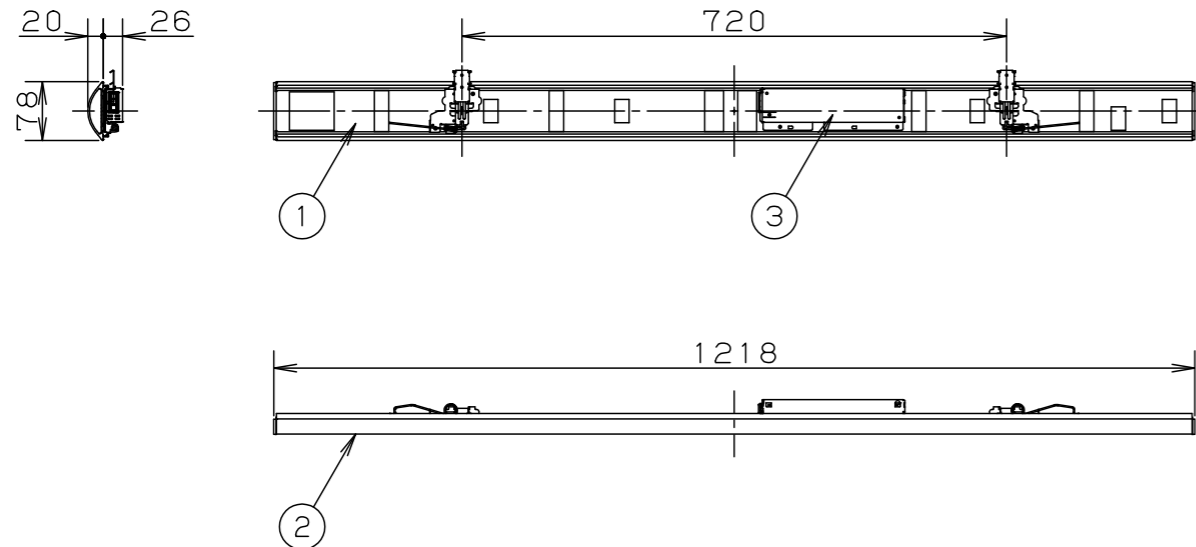

ライトバータイプ		品番	定格電圧	定格値		
一般タイプ	非調光			AC100V	AC200V	AC242V
		NEL4600ELLE9	入力電流	0.448A	0.223A	0.186A
			消費電力	44.7W	43.1W	42.9W

本体取付例 (NNLK41515Jの場合)

<ご注意>

- 本図面はライトバーのみについて記載していますので、必ず組み合わせる専用本体の承認図もあわせてご覧ください。
- 専用本体でも組み合わせできない場合や、取り付けに制限がある場合があります。あらかじめご了承ください。

ホワイト マンセル 2.9GY9.6/0.2	5				品番	一般タイプ 明るさ:6900lmタイプ NEL4600ELLE9		河 大 大 野 崎 森
LED 電球色 (3000K Ra83)	4					図番	NEL4600ELLE9-K	
器具質量 1.0kg (ライトバーのみ)	3	電源		ライトバーに組込			単位: mm	第三角法
特記事項	2	カバー	ポリカーボネート	乳白				
	1	フレーム	鋼板 (t0.5)	白色粉体塗装				
	部番	部 品 名	材質・素材厚	備 考	パナソニック エレクトリックワークス株式会社			