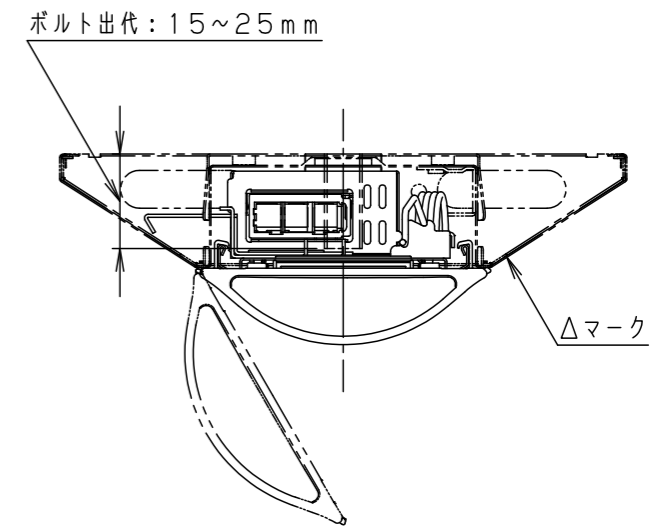

ライトバータイプ		品番	定格電圧	定格値		
一般タイプ	非調光			AC100V	AC200V	AC242V
		NEL4600ELLE9	入力電流	0.448A	0.223A	0.186A
			消費電力	44.7W	43.1W	42.9W

本体取付例 (NNLK41515Jの場合)

<ご注意>

- 本図面はライトバーのみについて記載していますので、必ず組み合わせる専用本体の承認図もあわせてご覧ください。
- 専用本体でも組み合わせできない場合や、取り付けに制限がある場合があります。あらかじめご了承ください。

ホワイト マンセル 2.9GY9.6/0.2	5				品番	一般タイプ 明るさ:6900lmタイプ NEL4600ELLE9		河 大 大 野 崎 森
LED 電球色 (3000K Ra83)	4					図番	NEL4600ELLE9-K	
器具質量 1.0kg (ライトバーのみ)	3	電源		ライトバーに組込			単位: mm	第三角法
特記事項	2	カバー	ポリカーボネート	乳白				
	1	フレーム	鋼板 (t0.5)	白色粉体塗装				
	部番	部 品 名	材質・素材厚	備 考	パナソニック エレクトリックワークス株式会社			