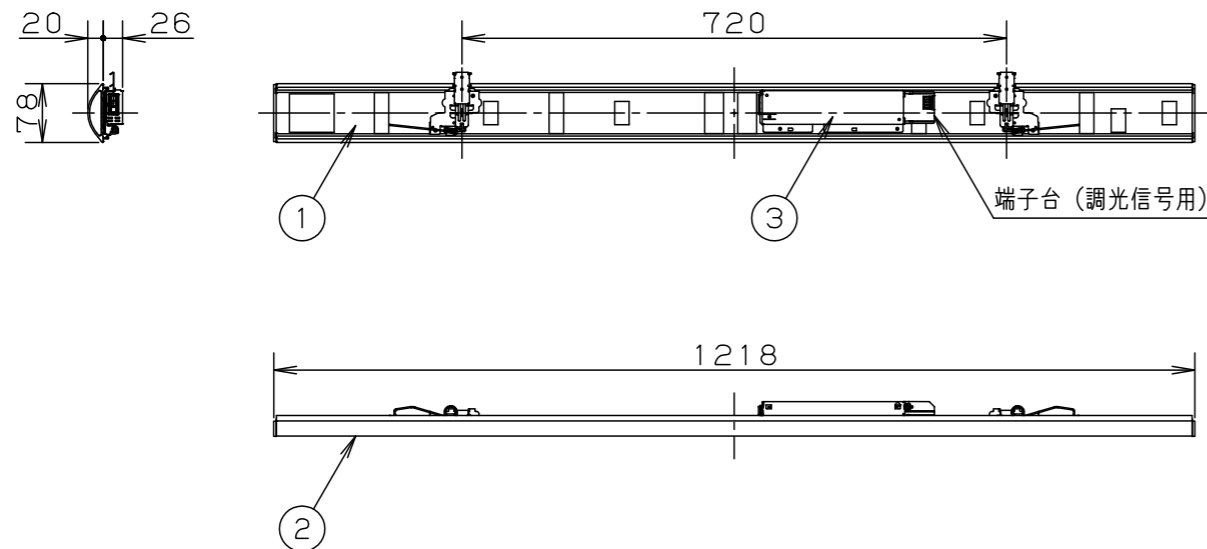

ライトバータイプ		品番	定格電圧	定格値		
一般タイプ	調光			AC100V	AC200V	AC242V
		NEL4600EDLR9	入力電流	0.448A	0.223A	0.186A
			消費電力	44.7W	43.1W	42.9W

本体取付例 (NNLK41515Jの場合)

<ご注意>

- 本図面はライトバーのみについて記載していますので、必ず組み合わせる専用本体の承認図もあわせてご覧ください。
- 専用本体でも組み合わせできない場合や、取り付けに制限がある場合があります。あらかじめご了承ください。

ホワイト マンセル 2.9GY9.6/0.2	5				品番	一般タイプ 明るさ:6900lmタイプ NEL4600EDLR9		河 大 大 野 崎 森
LED 昼光色 (6500K Ra83)	4					図番	NEL4600EDLR9-K	
器具質量 1.0kg (ライトバーのみ)	3	電源		ライトバーに組込			単位: mm	第三角法
特記事項	2	カバー	ポリカーボネート	乳白				
	1	フレーム	鋼板 (t0.5)	白色粉体塗装				
	部番	部 品 名	材質・素材厚	備 考	パナソニック エレクトリックワークス株式会社			