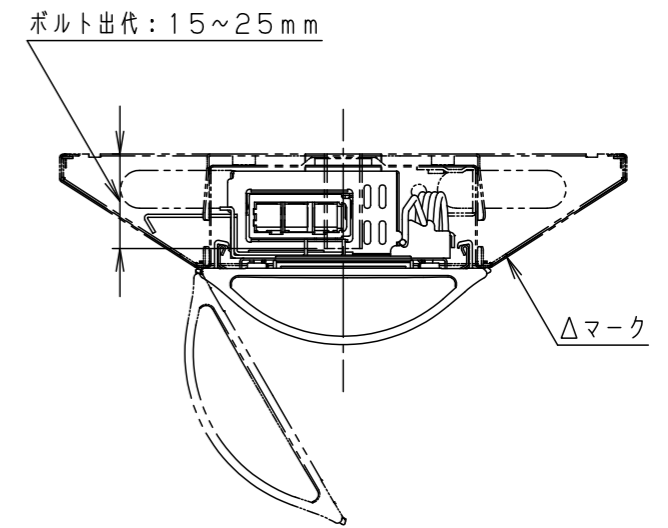

ライトバータイプ		品番	定格電圧	定格値		
一般タイプ	調光			AC100V	AC200V	AC242V
		NEL4600EDLR9	入力電流	0.448A	0.223A	0.186A
			消費電力	44.7W	43.1W	42.9W

本体取付例 (NNLK41515Jの場合)

<ご注意>

- 本図面はライトバーのみについて記載していますので、必ず組み合わせる専用本体の承認図もあわせてご覧ください。
- 専用本体でも組み合わせできない場合や、取り付けに制限がある場合があります。あらかじめご了承ください。

ホワイト マンセル 2.9GY9.6/0.2	5				品番	一般タイプ 明るさ:6900lmタイプ NEL4600EDLR9		河 大 大 野 崎 森
LED 昼光色 (6500K Ra83)	4					図番	NEL4600EDLR9-K	
器具質量 1.0kg (ライトバーのみ)	3	電源		ライトバーに組込			単位: mm	第三角法
特記事項	2	カバー	ポリカーボネート	乳白				
	1	フレーム	鋼板 (t0.5)	白色粉体塗装				
	部番	部 品 名	材質・素材厚	備 考	パナソニック エレクトリックワークス株式会社			