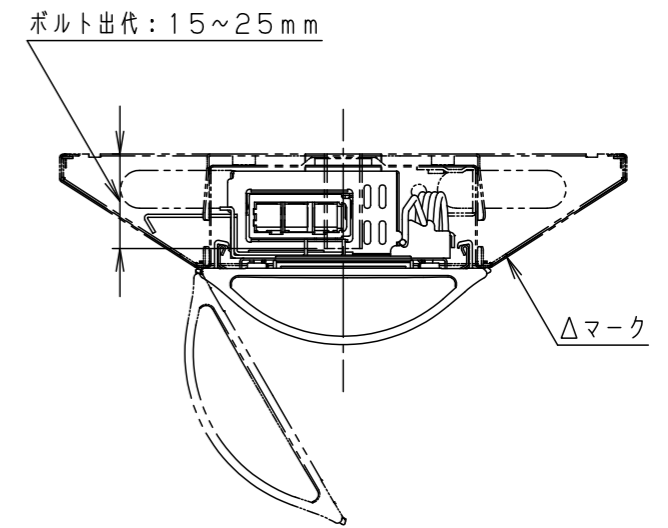

ライトバータイプ		品番	定格電圧	定格値		
省エネタイプ	調光			AC100V	AC200V	AC242V
		NEL4500HwLA9	入力電流	0.276A	0.137A	0.115A
			消費電力	27.5W	26.3W	26.1W

本体取付例 (NNLK41515Jの場合)

<ご注意>

- 本図面はライトバーのみについて記載していますので、必ず組み合わせる専用本体の承認図もあわせてご覧ください。
- 専用本体でも組み合わせできない場合や、取り付けに制限がある場合があります。あらかじめご了承ください。

ホワイト マンセル 2.9GY9.6/0.2	5				品番	省エネタイプ 明るさ:5200lmタイプ NEL4500HwLA9	
LED 白色 (4000K Ra83)	4					図番	NEL4500HwLA9-K
器具質量 1.0kg (ライトバーのみ)	3	電源		ライトバーに組込	河 大 大 野 崎 森		単位: mm
特記事項	2	カバー	ポリカーボネート	乳白			
	1	フレーム	鋼板 (t0.5)	白色粉体塗装			
	部番	部品名	材質・素材厚	備考	パナソニック エレクトリックワークス株式会社		