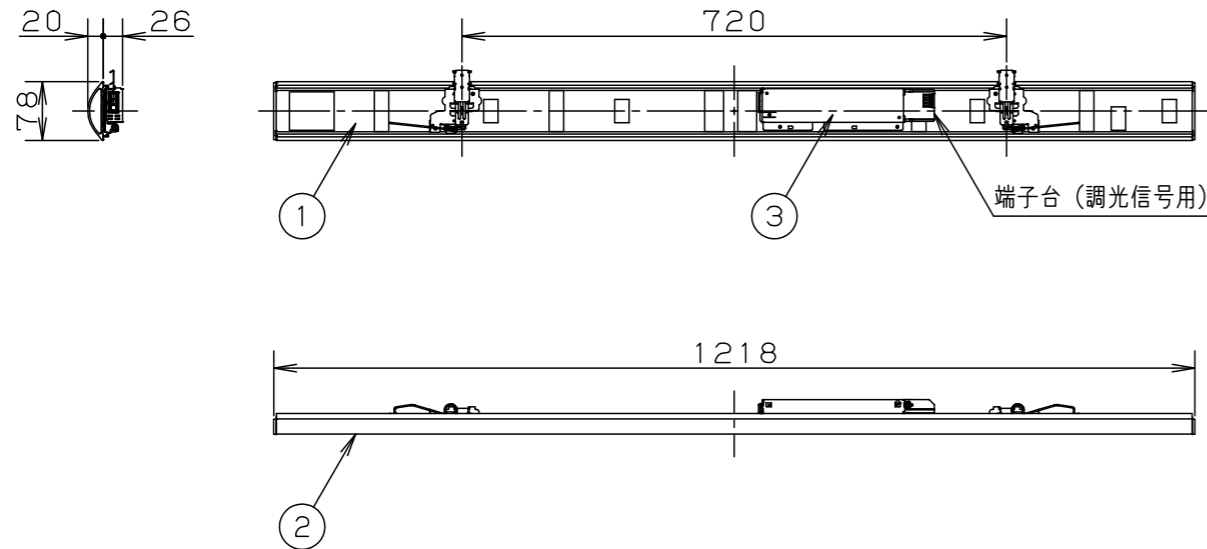

ライトバータイプ		品番	定格電圧	定格値		
省エネタイプ	調光			AC100V	AC200V	AC242V
		NEL4500HwLA9	入力電流	0.276A	0.137A	0.115A
			消費電力	27.5W	26.3W	26.1W

本体取付例 (NNLK41515Jの場合)

<ご注意>

- 本図面はライトバーのみについて記載していますので、必ず組み合わせる専用本体の承認図もあわせてご覧ください。
- 専用本体でも組み合わせできない場合や、取り付けに制限がある場合があります。あらかじめご了承ください。

ホワイト マンセル 2.9GY9.6/0.2	5				品番	省エネタイプ 明るさ:5200lmタイプ NEL4500HwLA9	
LED 白色 (4000K Ra83)	4					図番	NEL4500HwLA9-K
器具質量 1.0kg (ライトバーのみ)	3	電源		ライトバーに組込	河 大 大 野 崎 森		単位: mm
特記事項	2	カバー	ポリカーボネート	乳白			
	1	フレーム	鋼板 (t0.5)	白色粉体塗装			
	部番	部品名	材質・素材厚	備考	パナソニック エレクトリックワークス株式会社		