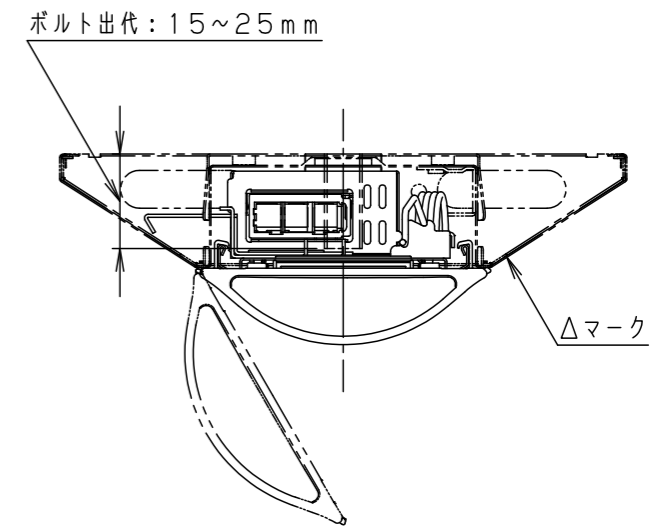

ライトバータイプ		品番	定格電圧	定格値		
一般タイプ	調光			AC100V	AC200V	AC242V
		NEL4500ENLR9	入力電流	0.331A	0.167A	0.141A
			消費電力	33.0W	31.9W	31.9W

本体取付例 (NNLK41515Jの場合)

<ご注意>

- 本図面はライトバーのみについて記載していますので、必ず組み合わせる専用本体の承認図もあわせてご覧ください。
- 専用本体でも組み合わせできない場合や、取り付けに制限がある場合があります。あらかじめご了承ください。

ホワイト マンセル 2.9GY9.6/0.2	5				品番	一般タイプ 明るさ:5200lmタイプ NEL4500ENLR9		河 大 大 野 崎 森
LED 昼白色 (5000K Ra83)	4					図番	NEL4500ENLR9-K	
器具質量 1.0kg (ライトバーのみ)	3	電源		ライトバーに組込			単位: mm	第三角法
特記事項	2	カバー	ポリカーボネート	乳白				
	1	フレーム	鋼板 (t0.5)	白色粉体塗装				
	部番	部品名	材質・素材厚	備考	パナソニック エレクトリックワークス株式会社			