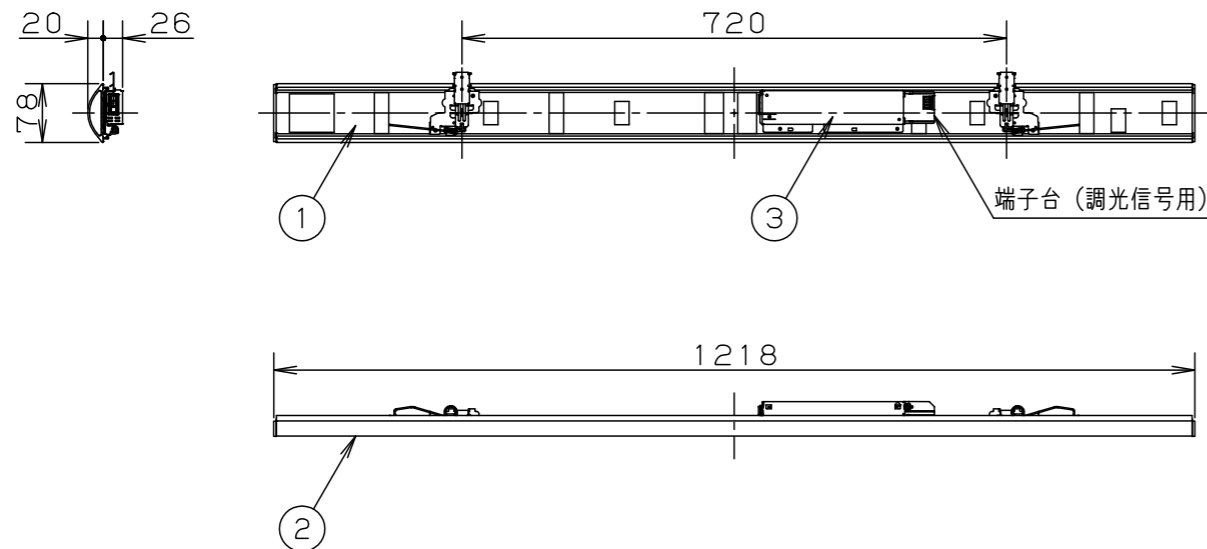

ライトバータイプ		品番	定格電圧	定格値		
一般タイプ	調光			AC100V	AC200V	AC242V
		NEL4500ENLR9	入力電流	0.331A	0.167A	0.141A
			消費電力	33.0W	31.9W	31.9W

本体取付例 (NNLK41515Jの場合)

<ご注意>

- 本図面はライトバーのみについて記載していますので、必ず組み合わせる専用本体の承認図もあわせてご覧ください。
- 専用本体でも組み合わせできない場合や、取り付けに制限がある場合があります。あらかじめご了承ください。

ホワイト マンセル 2.9GY9.6/0.2	5				品番	一般タイプ 明るさ:5200lmタイプ NEL4500ENLR9		河 大 大 野 崎 森
LED 昼白色 (5000K Ra83)	4					図番	NEL4500ENLR9-K	
器具質量 1.0kg (ライトバーのみ)	3	電源		ライトバーに組込			単位: mm	第三角法
特記事項	2	カバー	ポリカーボネート	乳白				
	1	フレーム	鋼板 (t0.5)	白色粉体塗装				
	部番	部品名	材質・素材厚	備考	パナソニック エレクトリックワークス株式会社			