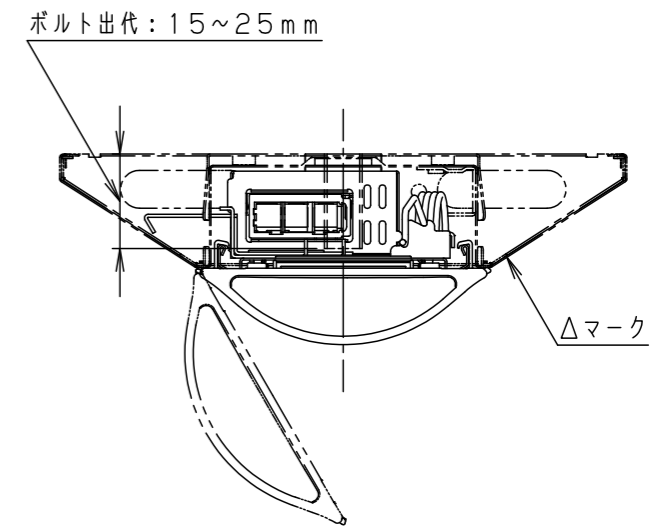

ライトバータイプ		品番	定格電圧	定格値		
一般タイプ	調光			AC100V	AC200V	AC242V
		NEL4500ELLR9	入力電流	0.331A	0.167A	0.141A
			消費電力	33.0W	31.9W	31.9W

本体取付例 (NNLK41515Jの場合)

<ご注意>

- 本図面はライトバーのみについて記載していますので、必ず組み合わせる専用本体の承認図もあわせてご覧ください。
- 専用本体でも組み合わせできない場合や、取り付けに制限がある場合があります。あらかじめご了承ください。

ホワイト マンセル 2.9GY9.6/0.2	5				品番	一般タイプ 明るさ:5200lmタイプ NEL4500ELLR9		河 大 大 野 崎 森
LED 電球色 (3000K Ra83)	4					図番	NEL4500ELLR9-K	
器具質量 1.0kg (ライトバーのみ)	3	電源		ライトバーに組込			単位: mm	第三角法
特記事項	2	カバー	ポリカーボネート	乳白				
	1	フレーム	鋼板 (t0.5)	白色粉体塗装				
	部番	部品名	材質・素材厚	備考	パナソニック エレクトリックワークス株式会社			