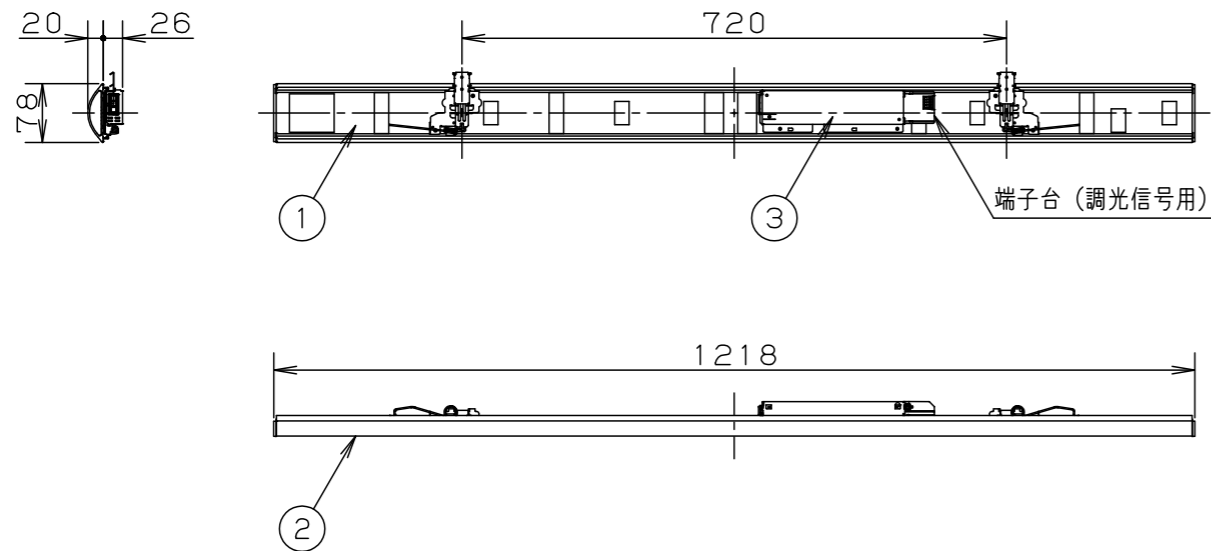

ライトバータイプ		品番	定格電圧	定格値		
一般タイプ	調光			AC100V	AC200V	AC242V
		NEL4500ELLR9	入力電流	0.331A	0.167A	0.141A
			消費電力	33.0W	31.9W	31.9W

本体取付例 (NNLK41515Jの場合)

<ご注意>

- 本図面はライトバーのみについて記載していますので、必ず組み合わせる専用本体の承認図もあわせてご覧ください。
- 専用本体でも組み合わせできない場合や、取り付けに制限がある場合があります。あらかじめご了承ください。

ホワイト マンセル 2.9GY9.6/0.2	5				品番	一般タイプ 明るさ:5200lmタイプ NEL4500ELLR9		河 大 大 野 崎 森
LED 電球色 (3000K Ra83)	4					図番	NEL4500ELLR9-K	
器具質量 1.0kg (ライトバーのみ)	3	電源		ライトバーに組込			単位: mm	第三角法
特記事項	2	カバー	ポリカーボネート	乳白				
	1	フレーム	鋼板 (t0.5)	白色粉体塗装				
	部番	部品名	材質・素材厚	備考	パナソニック エレクトリックワークス株式会社			