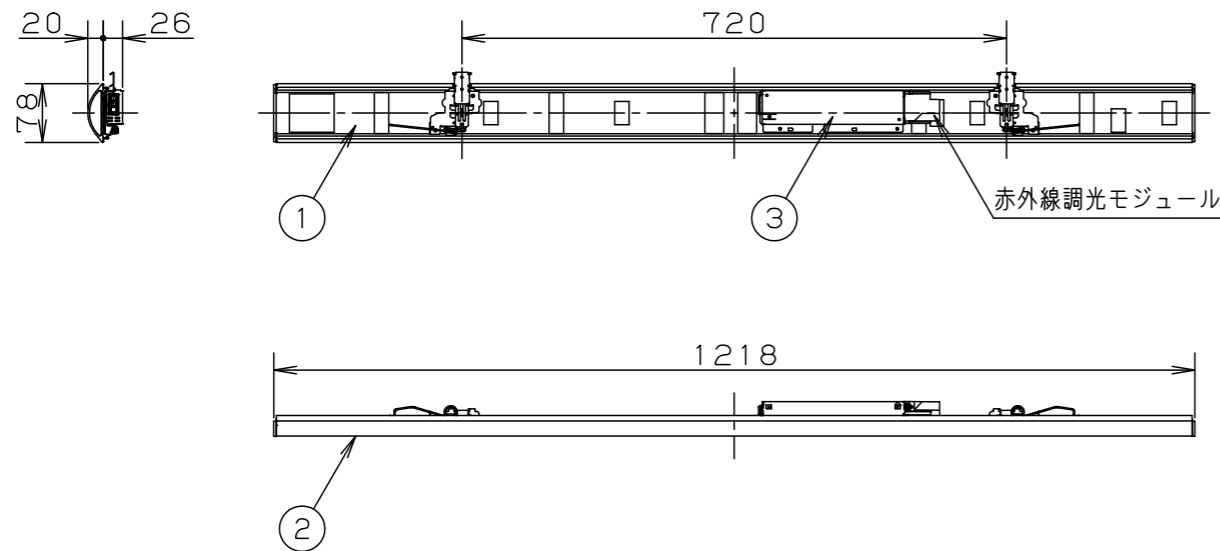

ライトバータイプ		品番	定格電圧	定格値		
				AC100V	AC200V	AC242V
一般タイプ	ウィズリモ	NEL4500EDRC9	入力電流	0.331A	0.167A	0.141A
			消費電力	33.0W	31.9W	31.9W

本体取付例 (NNLK41515Jの場合)

<ご注意>

- 本図面はライトバーのみについて記載していますので、必ず組み合わせる専用本体の承認図もあわせてご覧ください。
- 専用本体でも組み合わせできない場合や、取り付けに制限がある場合があります。あらかじめご了承ください。

ホワイト マンセル 2.9GY9.6/0.2	5				品番	一般タイプ 明るさ:5200lmタイプ NEL4500EDRC9		河 大 大 野 崎 森
LED 昼光色 (6500K Ra83)	4					図番	NEL4500EDRC9-K	
器具質量 1.0kg (ライトバーのみ)	3	電源		ライトバーに組込			単位: mm	第三角法
特記事項	2	カバー	ポリカーボネート	乳白				
	1	フレーム	鋼板 (t0.5)	白色粉体塗装				
	部番	部 品 名	材質・素材厚	備 考		パナソニック エレクトリックワークス株式会社		