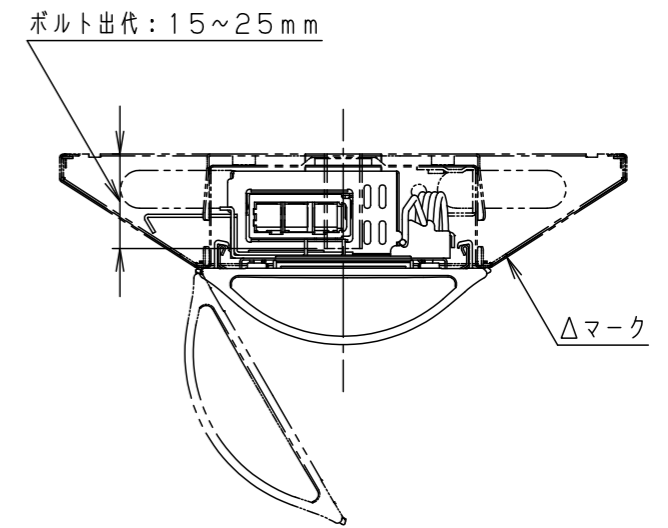

ライトバータイプ		品番	定格電圧	定格値		
				AC100V	AC200V	AC242V
一般タイプ	ウィズリモ	NEL4500EDRC9	入力電流	0.331A	0.167A	0.141A
			消費電力	33.0W	31.9W	31.9W

本体取付例 (NNLK41515Jの場合)

<ご注意>

- 本図面はライトバーのみについて記載していますので、必ず組み合わせる専用本体の承認図もあわせてご覧ください。
- 専用本体でも組み合わせできない場合や、取り付けに制限がある場合があります。あらかじめご了承ください。

ホワイト マンセル 2.9GY9.6/0.2	5				品番	一般タイプ 明るさ:5200lmタイプ NEL4500EDRC9		河 大 大 野 崎 森
LED 昼光色 (6500K Ra83)	4					図番	NEL4500EDRC9-K	
器具質量 1.0kg (ライトバーのみ)	3	電源		ライトバーに組込			単位: mm	第三角法
特記事項	2	カバー	ポリカーボネート	乳白				
	1	フレーム	鋼板 (t0.5)	白色粉体塗装				
	部番	部 品 名	材質・素材厚	備 考		パナソニック エレクトリックワークス株式会社		