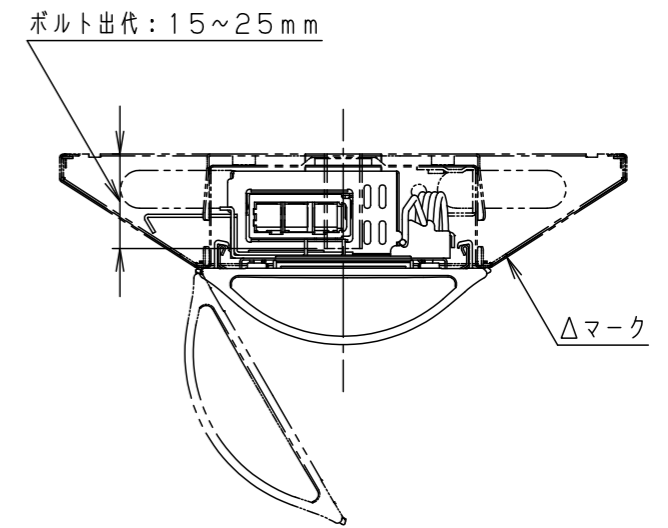

ライトバータイプ		品番	定格電圧	定格値		
				AC100V	AC200V	AC242V
省エネタイプ	調光	NEL4400HNLA9	入力電流	0.218A	0.110A	0.092A
			消費電力	21.7W	20.9W	20.8W

本体取付例 (NNLK41515Jの場合)

<ご注意>

- 本図面はライトバーのみについて記載していますので、必ず組み合わせる専用本体の承認図もあわせてご覧ください。
- 専用本体でも組み合わせできない場合や、取り付けに制限がある場合があります。あらかじめご了承ください。

ホワイト マンセル 2.9GY9.6/0.2	5				品番	省エネタイプ 明るさ:4000lmタイプ NEL4400HNLA9		河 大 大 野 崎 森
LED 昼白色 (5000K Ra83)	4					図番	NEL4400HNLA9-K	
器具質量 1.0kg (ライトバーのみ)	3	電源		ライトバーに組込			単位: mm	第三角法
特記事項	2	カバー	ポリカーボネート	乳白				
	1	フレーム	鋼板 (t0.5)	白色粉体塗装				
	部番	部 品 名	材質・素材厚	備 考	パナソニック エレクトリックワークス株式会社			