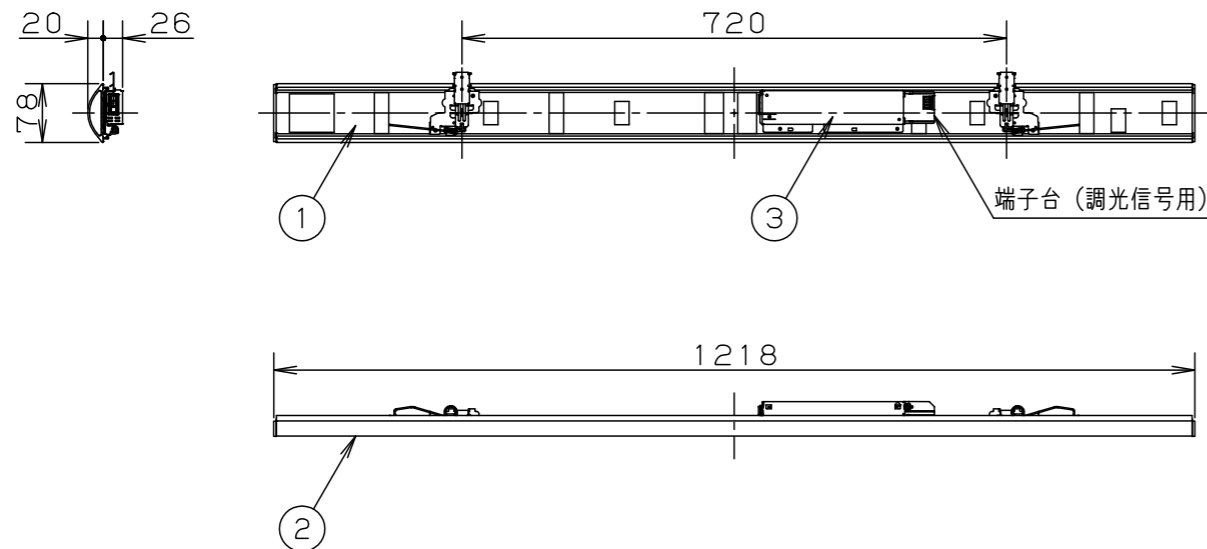

ライトバータイプ		品番	定格電圧	定格値		
				AC100V	AC200V	AC242V
省エネタイプ	調光	NEL4400HNLA9	入力電流	0.218A	0.110A	0.092A
			消費電力	21.7W	20.9W	20.8W

本体取付例 (NNLK41515Jの場合)

<ご注意>

- 本図面はライトバーのみについて記載していますので、必ず組み合わせる専用本体の承認図もあわせてご覧ください。
- 専用本体でも組み合わせできない場合や、取り付けに制限がある場合があります。あらかじめご了承ください。

ホワイト マンセル 2.9GY9.6/0.2	5				品番	省エネタイプ 明るさ:4000lmタイプ NEL4400HNLA9		河 大 大 野 崎 森
LED 昼白色 (5000K Ra83)	4					図番	NEL4400HNLA9-K	
器具質量 1.0kg (ライトバーのみ)	3	電源		ライトバーに組込			単位: mm	第三角法
特記事項	2	カバー	ポリカーボネート	乳白				
	1	フレーム	鋼板 (t0.5)	白色粉体塗装				
	部番	部 品 名	材質・素材厚	備 考	パナソニック エレクトリックワークス株式会社			