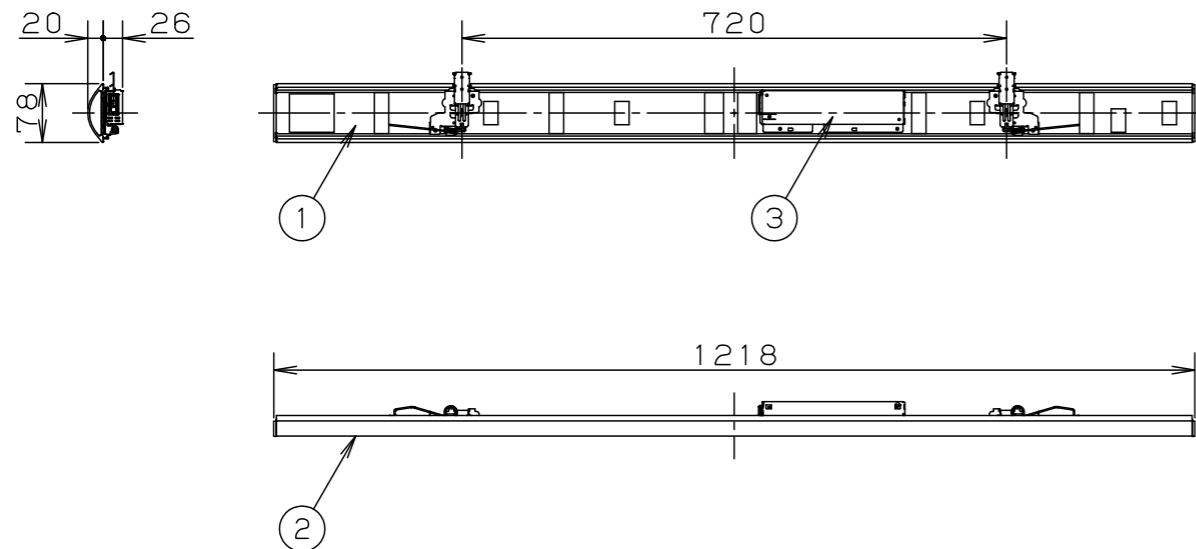

ライトバータイプ		品番	定格電圧	定格値		
一般タイプ	非調光			AC100V	AC200V	AC242V
		NEL4400ENLE9	入力電流	0.262A	0.131A	0.110A
			消費電力	26.1W	25.0W	24.9W

本体取付例 (NNLK41515Jの場合)

<ご注意>

- 本図面はライトバーのみについて記載していますので、必ず組み合わせる専用本体の承認図もあわせてご覧ください。
- 専用本体でも組み合わせできない場合や、取り付けに制限がある場合があります。あらかじめご了承ください。

ホワイト マンセル 2.9GY9.6/0.2	5				品番	一般タイプ 明るさ:4000lmタイプ NEL4400ENLE9		河 大 大 野 崎 森
LED 昼白色 (5000K Ra83)	4					図番	NEL4400ENLE9-K	
器具質量 1.0kg (ライトバーのみ)	3	電源		ライトバーに組込			単位: mm	第三角法
特記事項	2	カバー	ポリカーボネート	乳白				
	1	フレーム	鋼板 (t0.5)	白色粉体塗装				
	部番	部 品 名	材質・素材厚	備 考		パナソニック エレクトリックワークス株式会社		