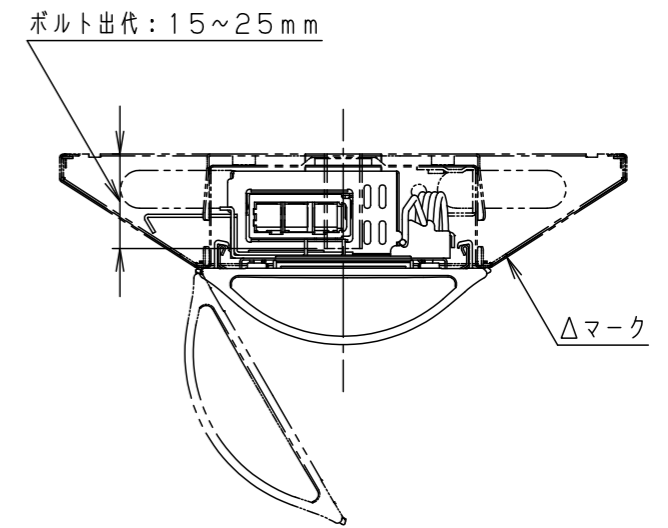

ライトバータイプ		品番	定格電圧	定格値		
一般タイプ	非調光			AC100V	AC200V	AC242V
		NEL4400ENLE9	入力電流	0.262A	0.131A	0.110A
			消費電力	26.1W	25.0W	24.9W

本体取付例 (NNLK41515Jの場合)

<ご注意>

- 本図面はライトバーのみについて記載していますので、必ず組み合わせる専用本体の承認図もあわせてご覧ください。
- 専用本体でも組み合わせできない場合や、取り付けに制限がある場合があります。あらかじめご了承ください。

ホワイト マンセル 2.9GY9.6/0.2	5				品番	一般タイプ 明るさ:4000lmタイプ NEL4400ENLE9		河 大 大 野 崎 森
LED 昼白色 (5000K Ra83)	4					図番	NEL4400ENLE9-K	
器具質量 1.0kg (ライトバーのみ)	3	電源		ライトバーに組込			単位: mm	第三角法
特記事項	2	カバー	ポリカーボネート	乳白				
	1	フレーム	鋼板 (t0.5)	白色粉体塗装				
	部番	部 品 名	材質・素材厚	備 考		パナソニック エレクトリックワークス株式会社		