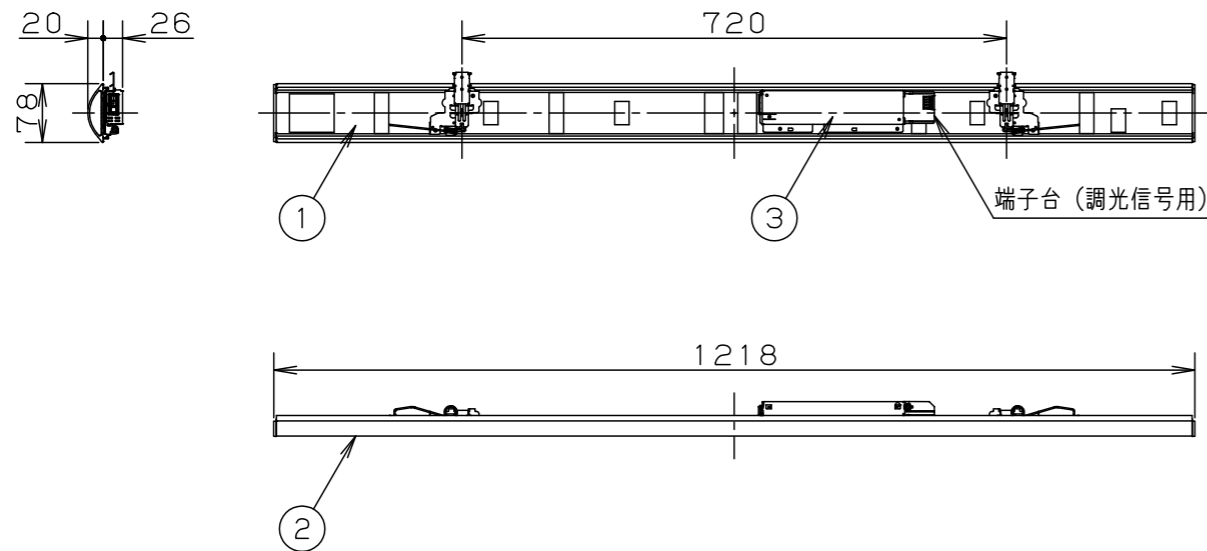

ライトバータイプ		品番	定格電圧	定格値		
				AC100V	AC200V	AC242V
一般タイプ	調光	NEL4400ELLA9	入力電流	0.262A	0.131A	0.110A
			消費電力	26.1W	25.0W	24.9W

本体取付例 (NNLK41515Jの場合)

<ご注意>

- 本図面はライトバーのみについて記載していますので、必ず組み合わせる専用本体の承認図もあわせてご覧ください。
- 専用本体でも組み合わせできない場合や、取り付けに制限がある場合があります。あらかじめご了承ください。

ホワイト マンセル 2.9GY9.6/0.2	5				品番	一般タイプ 明るさ:4000lmタイプ NEL4400ELLA9		河 大 大 野 崎 森
LED 電球色 (3000K Ra83)	4					図番	NEL4400ELLA9-K	
器具質量 1.0kg (ライトバーのみ)	3	電源		ライトバーに組込			単位: mm	第三角法
特記事項	2	カバー	ポリカーボネート	乳白				
	1	フレーム	鋼板 (t0.5)	白色粉体塗装				
	部番	部 品 名	材質・素材厚	備 考	パナソニック エレクトリックワークス株式会社			