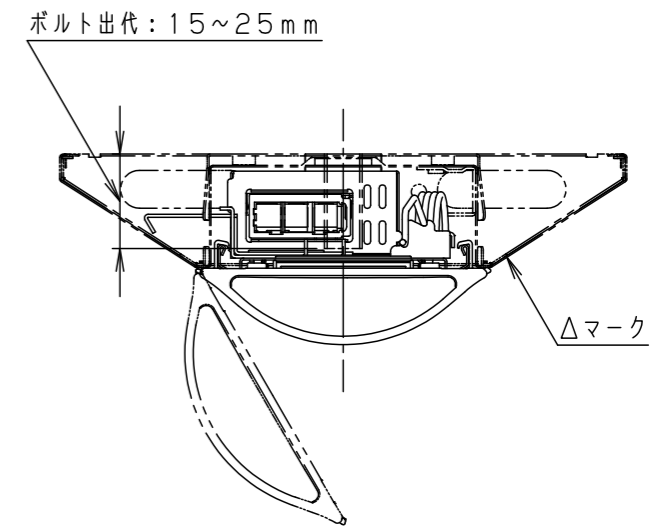

ライトバータイプ		品番	定格電圧	定格値		
				AC100V	AC200V	AC242V
一般タイプ	調光	NEL4400ELLA9	入力電流	0.262A	0.131A	0.110A
			消費電力	26.1W	25.0W	24.9W

本体取付例 (NNLK41515Jの場合)

<ご注意>

- 本図面はライトバーのみについて記載していますので、必ず組み合わせる専用本体の承認図もあわせてご覧ください。
- 専用本体でも組み合わせできない場合や、取り付けに制限がある場合があります。あらかじめご了承ください。

ホワイト マンセル 2.9GY9.6/0.2	5				品番	一般タイプ 明るさ:4000lmタイプ NEL4400ELLA9		河 大 大 野 崎 森
LED 電球色 (3000K Ra83)	4					図番	NEL4400ELLA9-K	
器具質量 1.0kg (ライトバーのみ)	3	電源		ライトバーに組込			単位: mm	第三角法
特記事項	2	カバー	ポリカーボネート	乳白				
	1	フレーム	鋼板 (t0.5)	白色粉体塗装				
	部番	部 品 名	材質・素材厚	備 考	パナソニック エレクトリックワークス株式会社			