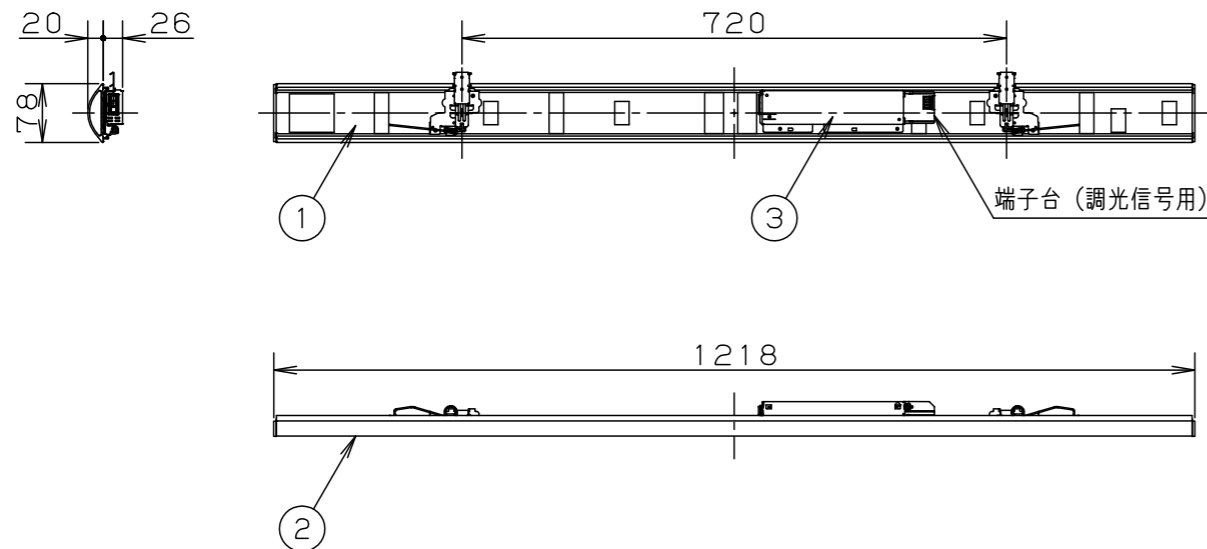

ライトバータイプ		品番	定格電圧	定格値		
一般タイプ	調光			AC100V	AC200V	AC242V
		NEL4400EDLA9	入力電流	0.262A	0.131A	0.110A
			消費電力	26.1W	25.0W	24.9W

本体取付例 (NNLK41515Jの場合)

<ご注意>

- 本図面はライトバーのみについて記載していますので、必ず組み合わせる専用本体の承認図もあわせてご覧ください。
- 専用本体でも組み合わせできない場合や、取り付けに制限がある場合があります。あらかじめご了承ください。

ホワイト マンセル 2.9GY9.6/0.2	5				品番	一般タイプ 明るさ:4000lmタイプ NEL4400EDLA9		河 大 大 野 崎 森
LED 昼光色 (6500K Ra83)	4					図番	NEL4400EDLA9-K	
器具質量 1.0kg (ライトバーのみ)	3	電源		ライトバーに組込			単位: mm	第三角法
特記事項	2	カバー	ポリカーボネート	乳白				
	1	フレーム	鋼板 (t0.5)	白色粉体塗装				
	部番	部品名	材質・素材厚	備考	パナソニック エレクトリックワークス株式会社			