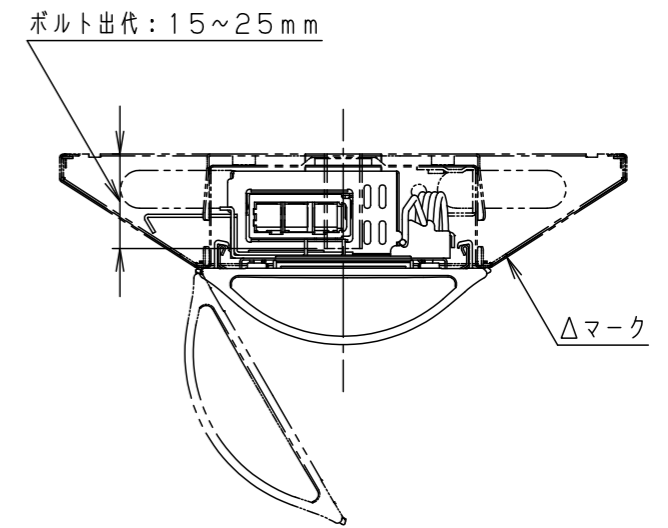

ライトバータイプ		品番	定格電圧	定格値		
一般タイプ	調光			AC100V	AC200V	AC242V
		NEL4400EDLA9	入力電流	0.262A	0.131A	0.110A
			消費電力	26.1W	25.0W	24.9W

本体取付例 (NNLK41515Jの場合)

<ご注意>

- 本図面はライトバーのみについて記載していますので、必ず組み合わせる専用本体の承認図もあわせてご覧ください。
- 専用本体でも組み合わせできない場合や、取り付けに制限がある場合があります。あらかじめご了承ください。

ホワイト マンセル 2.9GY9.6/0.2	5				品番	一般タイプ 明るさ:4000lmタイプ NEL4400EDLA9		河 大 大 野 崎 森
LED 昼光色 (6500K Ra83)	4					図番	NEL4400EDLA9-K	
器具質量 1.0kg (ライトバーのみ)	3	電源		ライトバーに組込			単位: mm	第三角法
特記事項	2	カバー	ポリカーボネート	乳白				
	1	フレーム	鋼板 (t0.5)	白色粉体塗装				
	部番	部品名	材質・素材厚	備考	パナソニック エレクトリックワークス株式会社			