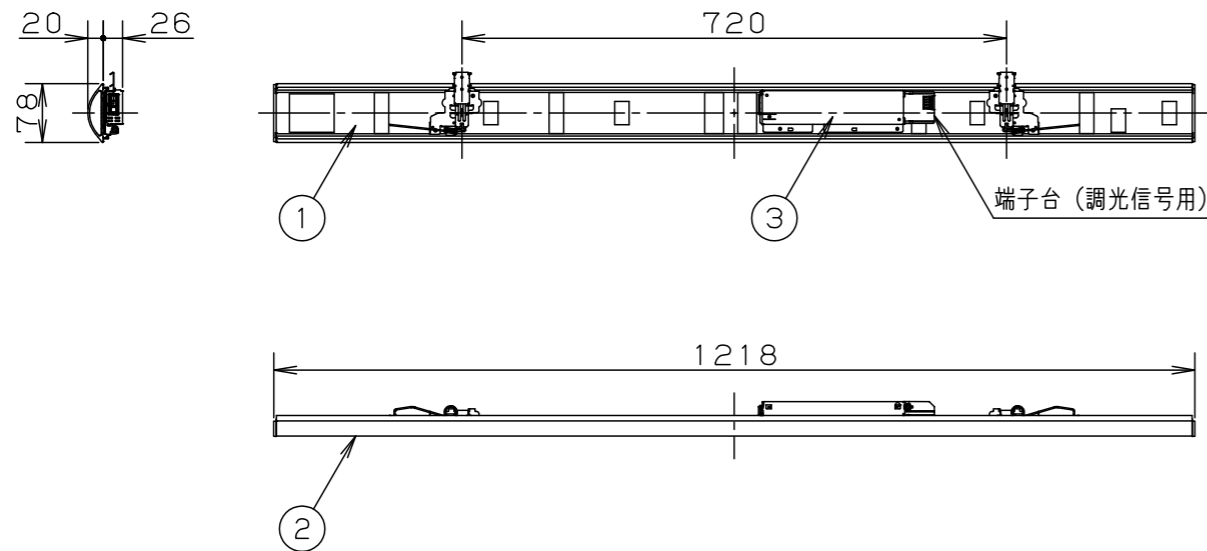

ライトバータイプ		品番	定格電圧	定格値		
省エネタイプ	調光			AC100V	AC200V	AC242V
		NEL4300HwLA9	入力電流 消費電力	0.195A 19.3W	0.099A 18.6W	0.085A 18.6W

本体取付例 (NNLK41515Jの場合)

<ご注意>

- 本図面はライトバーのみについて記載していますので、必ず組み合わせる専用本体の承認図もあわせてご覧ください。
- 専用本体でも組み合わせできない場合や、取り付けに制限がある場合があります。あらかじめご了承ください。

ホワイト マンセル 2.9GY9.6/0.2	5				品番	省エネタイプ 明るさ:3200lmタイプ NEL4300HwLA9	河 大 大 野 崎 森
LED 白色 (4000K Ra83)	4					図番	
器具質量 1.0kg (ライトバーのみ)	3	電源		ライトバーに組込			
特記事項	2	カバー	ポリカーボネート	乳白			
	1	フレーム	鋼板 (t0.5)	白色粉体塗装	単位: mm	第三角法	
	部番	部 品 名	材質・素材厚	備 考	パナソニック エレクトリックワークス株式会社		