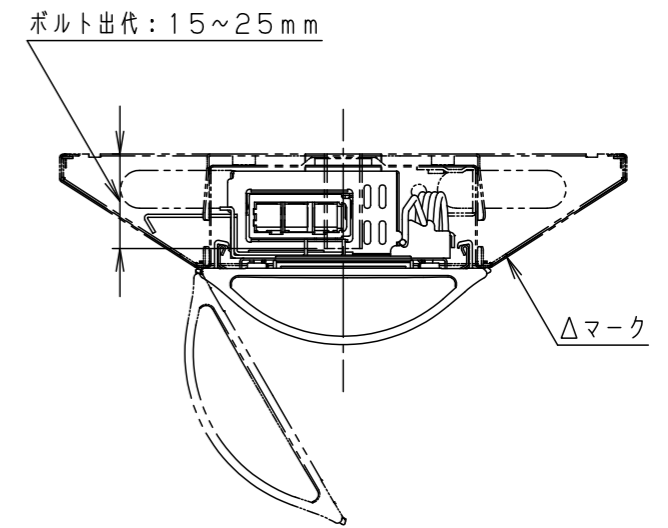

ライトバータイプ		品番	定格電圧	定格値		
省エネタイプ	調光			AC100V	AC200V	AC242V
		NEL4300HwLA9	入力電流 消費電力	0.195A 19.3W	0.099A 18.6W	0.085A 18.6W

本体取付例 (NNLK41515Jの場合)

<ご注意>

- 本図面はライトバーのみについて記載していますので、必ず組み合わせる専用本体の承認図もあわせてご覧ください。
- 専用本体でも組み合わせできない場合や、取り付けに制限がある場合があります。あらかじめご了承ください。

ホワイト マンセル 2.9GY9.6/0.2	5				品番	省エネタイプ 明るさ:3200lmタイプ NEL4300HwLA9	河 大 大 野 崎 森
LED 白色 (4000K Ra83)	4					図番	
器具質量 1.0kg (ライトバーのみ)	3	電源		ライトバーに組込			
特記事項	2	カバー	ポリカーボネート	乳白			
	1	フレーム	鋼板 (t0.5)	白色粉体塗装	単位: mm	第三角法	
	部番	部 品 名	材質・素材厚	備 考	パナソニック エレクトリックワークス株式会社		