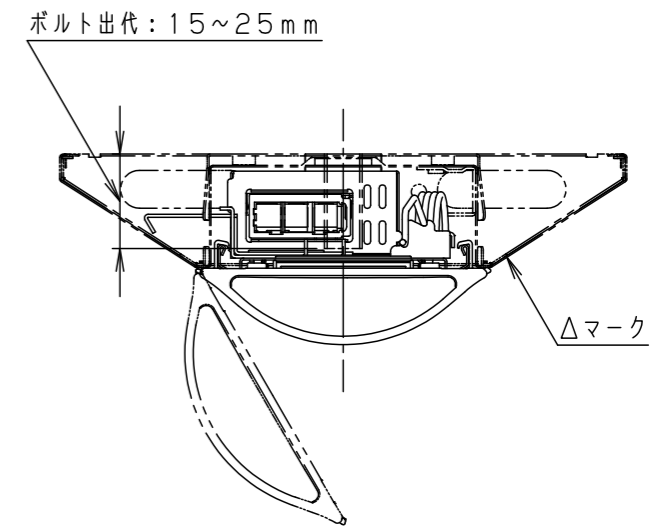

ライトバータイプ		品番	定格電圧	定格値		
				AC100V	AC200V	AC242V
一般タイプ	非調光	NEL4300EDLE9	入力電流	0.210A	0.106A	0.088A
			消費電力	20.9W	20.3W	20.1W

本体取付例 (NNLK41515Jの場合)

<ご注意>

- 本図面はライトバーのみについて記載していますので、必ず組み合わせる専用本体の承認図もあわせてご覧ください。
- 専用本体でも組み合わせできない場合や、取り付けに制限がある場合があります。あらかじめご了承ください。

ホワイト マンセル 2.9GY9.6/0.2	5				品番	一般タイプ 明るさ:3200lmタイプ NEL4300EDLE9		河 大 大 野 崎 森
LED 昼光色 (6500K Ra83)	4					図番	NEL4300EDLE9-K	
器具質量 1.0kg (ライトバーのみ)	3	電源		ライトバーに組込				
特記事項	2	カバー	ポリカーボネート	乳白				
	1	フレーム	鋼板 (t0.5)	白色粉体塗装	単位: mm	第三角法		
	部番	部 品 名	材質・素材厚	備 考	パナソニック エレクトリックワークス株式会社			