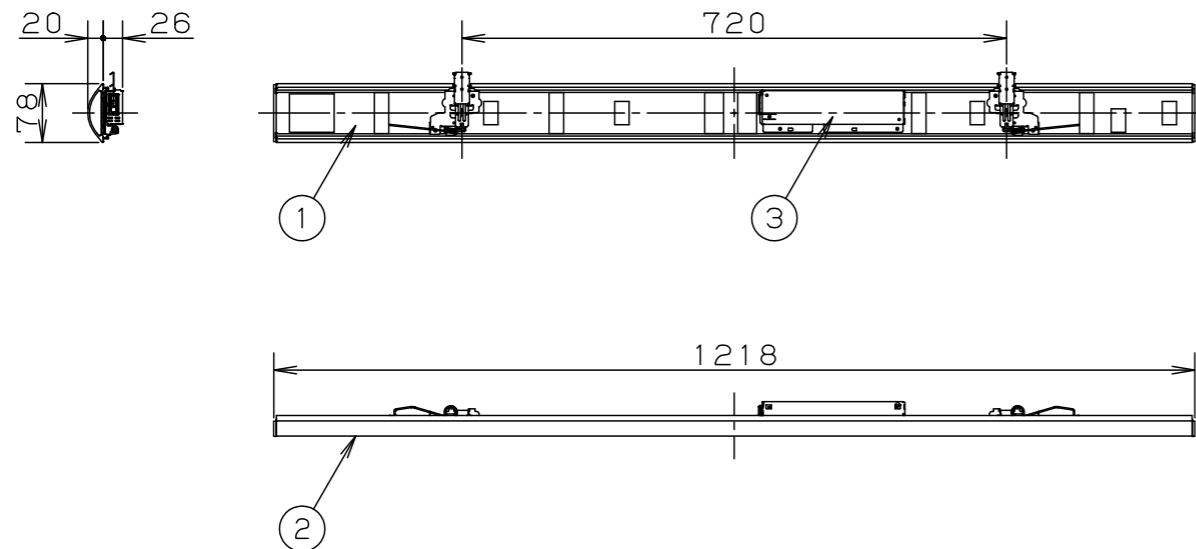

ライトバータイプ		品番	定格電圧	定格値		
				AC100V	AC200V	AC242V
一般タイプ	非調光	NEL4300EDLE9	入力電流	0.210A	0.106A	0.088A
			消費電力	20.9W	20.3W	20.1W

本体取付例 (NNLK41515Jの場合)

<ご注意>

- 本図面はライトバーのみについて記載していますので、必ず組み合わせる専用本体の承認図もあわせてご覧ください。
- 専用本体でも組み合わせできない場合や、取り付けに制限がある場合があります。あらかじめご了承ください。

ホワイト マンセル 2.9GY9.6/0.2	5				品番	一般タイプ 明るさ:3200lmタイプ NEL4300EDLE9		河 大 大 野 崎 森
LED 昼光色 (6500K Ra83)	4					図番	NEL4300EDLE9-K	
器具質量 1.0kg (ライトバーのみ)	3	電源		ライトバーに組込				
特記事項	2	カバー	ポリカーボネート	乳白				
	1	フレーム	鋼板 (t0.5)	白色粉体塗装	単位: mm	第三角法		
	部番	部 品 名	材質・素材厚	備 考	パナソニック エレクトリックワークス株式会社			