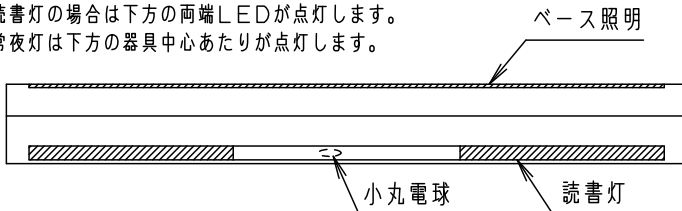

W・数	高出力 白色(4000K Ra83)	6	LED			品番	
器具質量	3.5kg	5	電源				NNF41876
特記事項		4	本体	アルミ押出材	ホワイト	片今田 岡安中	
		3	エンドキャップ	ABS樹脂	ホワイト		
		2	カバー	アクリル	ホワイト+透明		
		1	取付台	亜鉛鋼板(t0.8)			
部番	部品名	材質・素材厚	備考	エネテックワークス株式会社