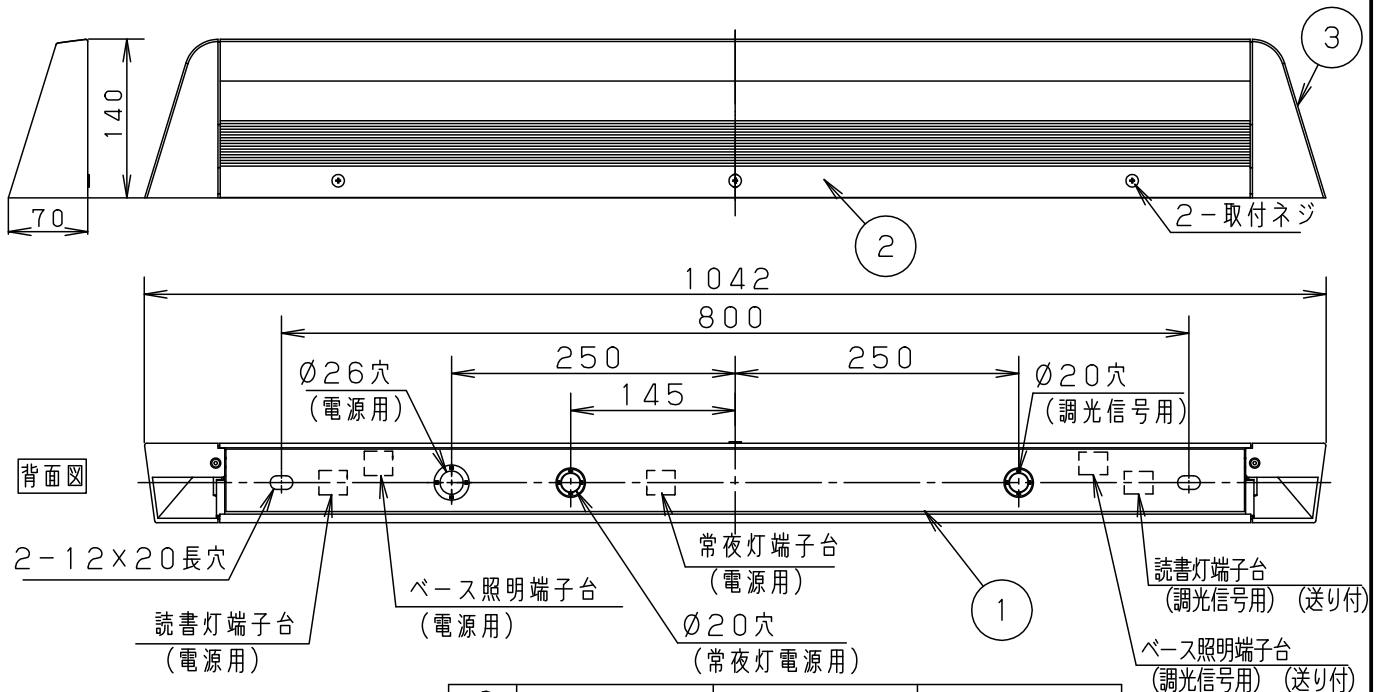

W・数	高出力 白色(4000K Ra83)	6	LED			品番	
器具質量	3.5kg	5	電源				NNF41876
特記事項		4	本体	アルミ押出材	ホワイト	片今田 岡安中	
		3	エンドキャップ	ABS樹脂	ホワイト		
		2	カバー	アクリル	ホワイト+透明		
		1	取付台	亜鉛鋼板(t0.8)			
部番	部品名	材質・素材厚	備考	エネテックワークス株式会社