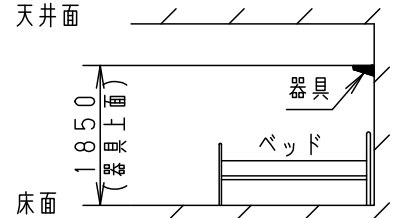

⚠ 注意：商品には耐用年限があります。詳細はCLX2021HAをご参照ください。

⚠ 安全に関するご注意

- 一般屋内用器具です。屋外や、水気・湿気のある所では使用しないでください。絶縁不良による感電の原因となります。
- 物を置いたり、かぶせたりしないでください。火災の原因となります。
- 壁面横取付専用器具です。天井面、傾斜面取付、逆向き取付はしないでください。取付強度のある壁面に取付けてください。落下の原因となります。

<使用上のご注意>

- LEDにはバラツキがあるため、LEDユニット内のLED個々及び同一商品でも商品ごとに発光色、明るさが異なる場合があります。予めご了承ください。
- ラジオ、TVや赤外線リモコン方式の機器は照明器具から離してご使用ください。雑音が入ったり、正常に動作しない場合があります。
- イヤホンガイド等の誘導無線を使用する場合、雑音が入る場合があります。事前に確認し、対策を講じてください。
- 調光制御をする際の器具接続台数は、電源ユニットの台数になります。

<施工上のご注意>

- スイッチを接地側に取付けた場合、消灯後も薄暗く発光する場合がありますので、必ず非接地側（電圧側）に取り付けてください。（接地極のない電源では両切りスイッチをおすすめします。）
- この器具の電源端子台には送り用速結端子は付いていません。
- ボルトの出代は壁面より、15~20mmとしてください。

推奨取付高さ
床面から器具上面 H=1850

起動方式	定格電圧	ベース照明用+読書灯用	ベース照明用	読書灯用	常夜灯用		
		LT1	入力電流	0.49A	0.29A	0.20A	0.005A
	消費電力	47W	27.9W	19.1W	0.5W		

注) 起動方式の注意事項は別紙起動方式の説明書(LT-KG)をご参照ください。

この器具はベース照明、読書灯、常夜灯の3回路となります。注) 常夜灯は他の点灯モード（ベース照明、読書灯）と同時に点灯させないでください。LED小丸電球の寿命が短くなる原因となります。

ベース照明の場合には上方のLEDが点灯します。
読書灯の場合には下方の両端LEDが点灯します。
常夜灯は下方の器具中心あたりが点灯します。