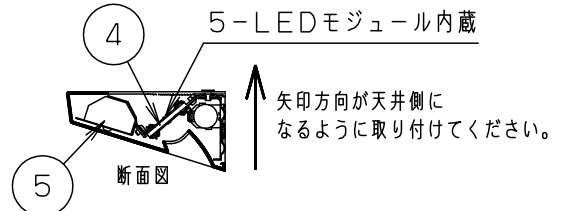

W・数	高出力 白色(4000K Ra83)	6	LED			品番	
器具質量	3.5kg	5	電源				NNF41876
特記事項		4	本体	アルミ押出材	ホワイト	片今田 岡安中	
		3	エンドキャップ	ABS樹脂	ホワイト		
		2	カバー	アクリル	ホワイト+透明		
		1	取付台	亜鉛鋼板(t0.8)			
部番	部品名	材質・素材厚	備考	エネテックワークス株式会社