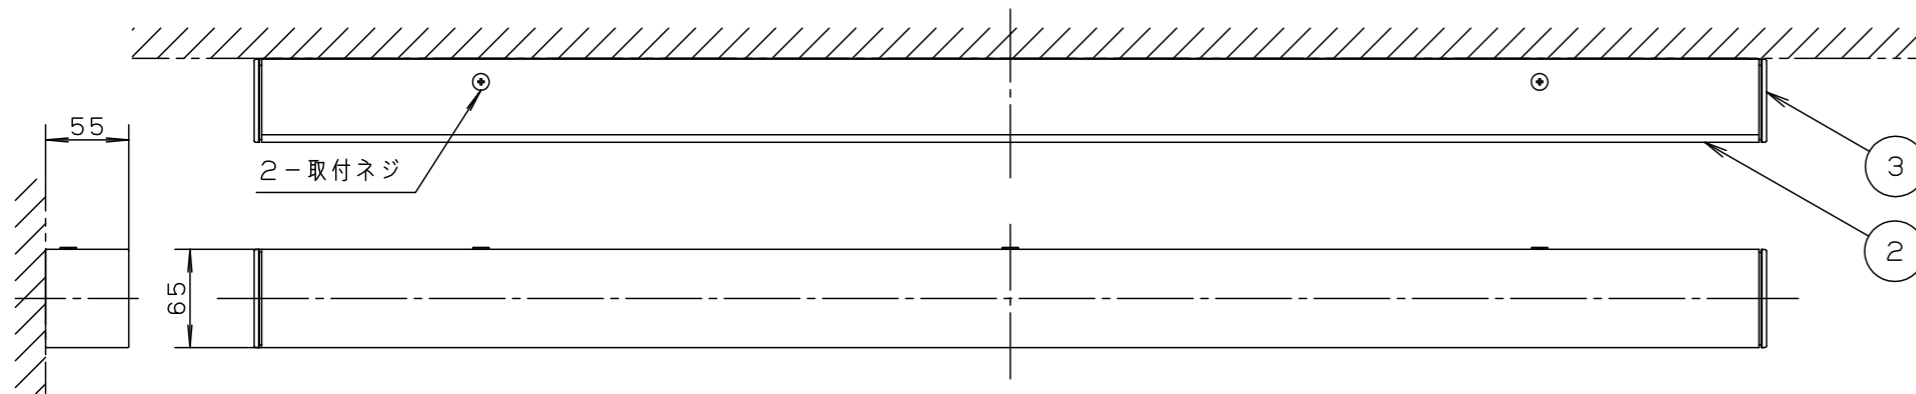

⚠ 注意：商品には耐用年限があります。詳細はCLX2021HAをご参照ください。

安全に関するご注意

- 一般屋内用器具です。屋外や、水気・湿気のある所では使用しないでください。絶縁不良による感電の原因となります。
- 物を置いたり、かぶせたりしないでください。火災の原因となります。
- 壁面横取付専用器具です。天井面、壁面縦取付、上下逆取付はしないでください。取付強度のある壁面に取付けてください。落下の原因となります。

器具品番	点灯モード	定格電圧	入力電流	消費電力	器具光束	消費効率
NNF41885J LA1	ベース照明+読書灯用	AC100V	0.420A	42.0W	5030lm	119.7lm/W
	ベース照明	AC100V	0.250A	25.0W	—	—
	読書灯用	AC100V	0.170A	17.0W	—	—
	常夜灯用	AC100V	0.005A	0.5W	—	—

注) 起動方式の注意事項は別紙起動方式の説明書(LA-KG)をご参照ください。

この器具はベース照明、読書灯、常夜灯の3回路となります。
ベース照明の場合は上方のLEDが点灯します。
読書灯の場合は下方のLEDが点灯します。
常夜灯は下方の器具中心付近が点灯します。

注) 常夜灯は他の点灯モード(ベース照明、読書灯)と同時に点灯させないでください。
LED小丸電球の寿命が短くなる原因となります。

<使用上のご注意>

- ・ LED素子にはばらつきがあるため、LEDユニット内のLED個々及び同一商品でも商品ごとに発光色、明るさが異なる場合があります。あらかじめご了承ください。
- ・ ラジオ、TVや赤外線リモコン方式の機器は照明器具から離してご使用ください。雑音が入ったり、正常に動作しない場合があります。
- ・ イヤホンガイド等の誘導無線を使用する場合、雑音が入る場合があります。事前に確認し、対策を講じてください。
- ・ 調光制御をする際の器具接続台数は、電源ユニットの台数になります。

<施工上のご注意>

- ・ スイッチを接地側に取付けた場合、消灯後も薄暗く発光する場合がありますので、必ず非接地側(充電側)に取り付けてください。(接地極のない電源では両切りスイッチをおすすめします。)
- ・ この器具の電源端子台には送り用速結端子は付いていません。
- ・ ボルトの出代は壁面より、15~20mmとしてください。