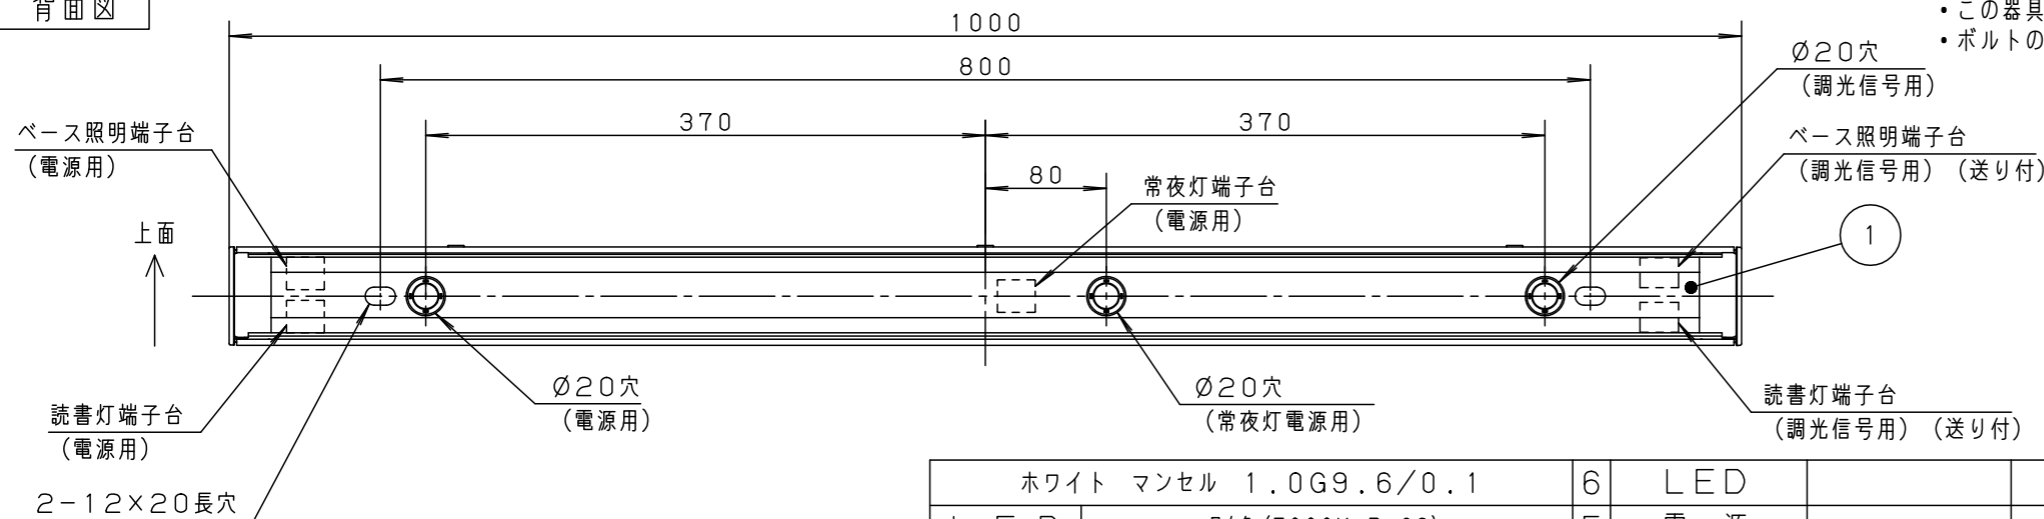

この器具はベース照明、読書灯、常夜灯の3回路となります。
 ベース照明の場合は上方のLEDが点灯します。
 読書灯の場合は下方のLEDが点灯します。
 常夜灯は下方の器具中心付近が点灯します。

注) 常夜灯は他の点灯モード(ベース照明、読書灯)と同時に点灯させないでください。
 LED小丸電球の寿命が短くなる原因となります。

<使用上のご注意>

- ・ LED素子にはばらつきがあるため、LEDユニット内のLED個々及び同一商品でも商品ごとに発光色、明るさが異なる場合があります。あらかじめご了承ください。
- ・ ラジオ、TVや赤外線リモコン方式の機器は照明器具から離してご使用ください。雑音が入ったり、正常に動作しない場合があります。
- ・ イヤホンガイド等の誘導無線を使用する場合、雑音が入る場合があります。事前に確認し、対策を講じてください。
- ・ 調光制御をする際の器具接続台数は、電源ユニットの台数になります。

<施工上のご注意>

- ・ スイッチを接地側に取付けた場合、消灯後も薄暗く発光する場合がありますので、必ず非接地側(充電側)に取り付けてください。(接地極のない電源では両切りスイッチをおすすめします。)
- ・ この器具の電源端子台には送り用速結端子は付いていません。
- ・ ボルトの出代は壁面より、15~20mmとしてください。

背面図

推奨取付高さ
 床面から器具上面 H=1850

ホワイト マンセル 1.0G9.6/0.1	6	LED			品番	NNF41885J	
LED 昼白色(5000K Ra83)	5	電源				図番	NNF41885J-K1
器具質量 2.6kg	4	フレーム	鋼板(t0.5)	高反射白色粉体塗装	単位:mm		第三角法
特記事項	3	エンドキャップ	ポリカーボネート	ホワイト			
	2	カバー	ポリカーボネート	ホワイト/乳白			
	1	取付台	亜鉛鋼板(t0.8)		備考	パナソニック エレクトリックワークス株式会社	
部番	部品名	材質・素材厚					