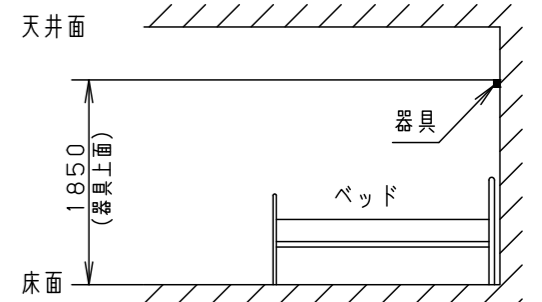

この器具はベース照明、読書灯、常夜灯の3回路となります。
 ベース照明の場合は上方のLEDが点灯します。
 読書灯の場合は下方のLEDが点灯します。
 常夜灯は下方の器具中心付近が点灯します。

注) 常夜灯は他の点灯モード(ベース照明、読書灯)と同時に点灯させないでください。
 LED小丸電球の寿命が短くなる原因となります。

<使用上のご注意>

- ・ LED素子にはばらつきがあるため、LEDユニット内のLED個々及び同一商品でも商品ごとに発光色、明るさが異なる場合があります。あらかじめご了承ください。
- ・ ラジオ、TVや赤外線リモコン方式の機器は照明器具から離してご使用ください。雑音が入ったり、正常に動作しない場合があります。
- ・ イヤホンガイド等の誘導無線を使用する場合、雑音が入る場合があります。事前に確認し、対策を講じてください。
- ・ 調光制御をする際の器具接続台数は、電源ユニットの台数になります。

<施工上のご注意>

- ・ スイッチを接地側に取付けた場合、消灯後も薄暗く発光する場合がありますので、必ず非接地側(充電側)に取り付けてください。(接地極のない電源では両切りスイッチをおすすめします。)
- ・ この器具の電源端子台には送り用速結端子は付いていません。
- ・ ボルトの出代は壁面より、15~20mmとしてください。

背面図

推奨取付高さ
 床面から器具上面 H=1850

ホワイト マンセル 1.0G9.6/0.1	6	LED			品番	NNF41885J	
LED 昼白色(5000K Ra83)	5	電源				図番	NNF41885J-K1
器具質量 2.6kg	4	フレーム	鋼板(t0.5)	高反射白色粉体塗装	単位:mm		第三角法
特記事項	3	エンドキャップ	ポリカーボネート	ホワイト			
	2	カバー	ポリカーボネート	ホワイト/乳白			
	1	取付台	亜鉛鋼板(t0.8)		備考	パナソニック エレクトリックワークス株式会社	
部番	部品名	材質・素材厚					