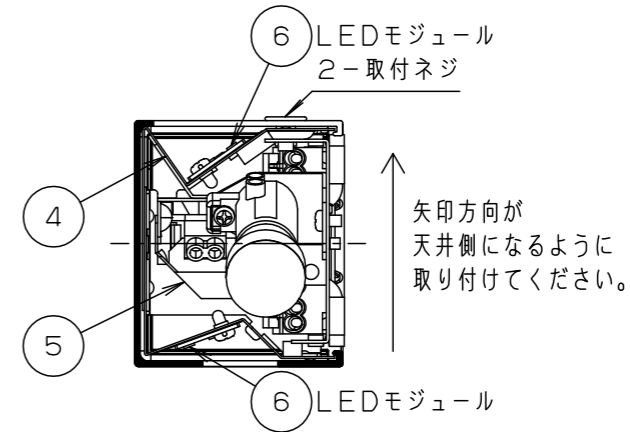

⚠ 注意：商品には耐用年限があります。詳細はCLX2021HAをご参照ください。

安全に関するご注意

- 一般屋内用器具です。屋外や、水気・湿気のある所では使用しないでください。絶縁不良による感電の原因となります。
- 物を置いたり、かぶせたりしないでください。火災の原因となります。
- 壁面横取付専用器具です。天井面、壁面縦取付、上下逆取付はしないでください。取付強度のある壁面に取付けてください。落下の原因となります。

器具品番	点灯モード	定格電圧	入力電流	消費電力	器具光束	消費効率
NNF41885J LA1	ベース照明+読書灯用	AC100V	0.420A	42.0W	5030lm	119.7lm/W
	ベース照明	AC100V	0.250A	25.0W	—	—
	読書灯用	AC100V	0.170A	17.0W	—	—
	常夜灯用	AC100V	0.005A	0.5W	—	—

注) 起動方式の注意事項は別紙起動方式の説明書(LA-KG)をご参照ください。

この器具はベース照明、読書灯、常夜灯の3回路となります。
ベース照明の場合は上方のLEDが点灯します。
読書灯の場合は下方のLEDが点灯します。
常夜灯は下方の器具中心付近が点灯します。

注) 常夜灯は他の点灯モード(ベース照明、読書灯)と同時に点灯させないでください。
LED小丸電球の寿命が短くなる原因となります。

<使用上のご注意>

- ・ LED素子にはばらつきがあるため、LEDユニット内のLED個々及び同一商品でも商品ごとに発光色、明るさが異なる場合があります。あらかじめご了承ください。
- ・ ラジオ、TVや赤外線リモコン方式の機器は照明器具から離してご使用ください。雑音が入ったり、正常に動作しない場合があります。
- ・ イヤホンガイド等の誘導無線を使用する場合、雑音が入る場合があります。事前に確認し、対策を講じてください。
- ・ 調光制御をする際の器具接続台数は、電源ユニットの台数になります。

<施工上のご注意>

- ・ スイッチを接地側に取付けた場合、消灯後も薄暗く発光する場合がありますので、必ず非接地側(充電側)に取り付けてください。(接地極のない電源では両切りスイッチをおすすめします。)
- ・ この器具の電源端子台には送り用速結端子は付いていません。
- ・ ボルトの出代は壁面より、15~20mmとしてください。