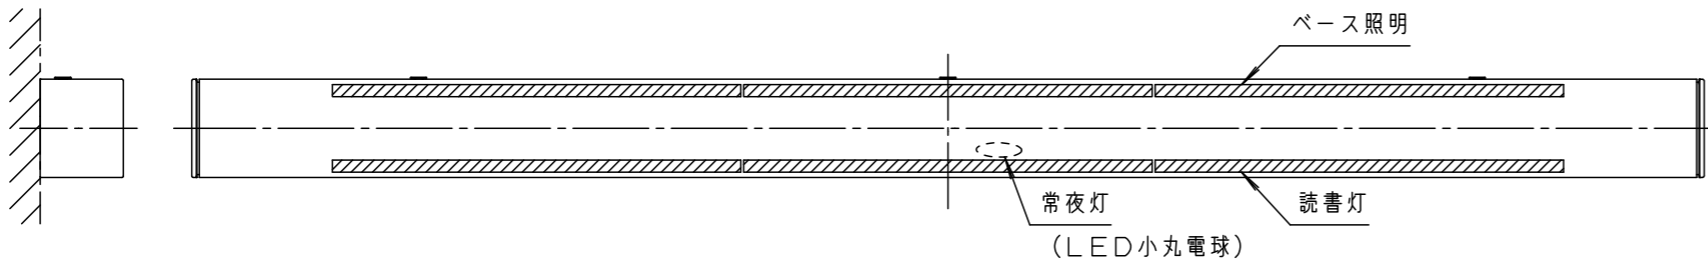

⚠ 注意：商品には耐用年限があります。詳細はCLX2021HAをご参照ください。

安全に関するご注意

- 一般屋内用器具です。屋外や、水気・湿気のある所では使用しないでください。絶縁不良による感電の原因となります。
- 物を置いたり、かぶせたりしないでください。火災の原因となります。
- 壁面横取付専用器具です。天井面、壁面縦取付、上下逆取付はしないでください。取付強度のある壁面に取付けてください。落下の原因となります。

器具品番	点灯モード	定格電圧	入力電流	消費電力	器具光束	消費効率
NNF41885J LA1	ベース照明+読書灯用	AC100V	0.420A	42.0W	5030lm	119.7lm/W
	ベース照明	AC100V	0.250A	25.0W	—	—
	読書灯用	AC100V	0.170A	17.0W	—	—
	常夜灯用	AC100V	0.005A	0.5W	—	—

注) 起動方式の注意事項は別紙起動方式の説明書(LA-KG)をご参照ください。

この器具はベース照明、読書灯、常夜灯の3回路となります。
ベース照明の場合は上方のLEDが点灯します。
読書灯の場合は下方のLEDが点灯します。
常夜灯は下方の器具中心付近が点灯します。

注) 常夜灯は他の点灯モード(ベース照明、読書灯)と同時に点灯させないでください。
LED小丸電球の寿命が短くなる原因となります。

<使用上のご注意>

- ・ LED素子にはばらつきがあるため、LEDユニット内のLED個々及び同一商品でも商品ごとに発光色、明るさが異なる場合があります。あらかじめご了承ください。
- ・ ラジオ、TVや赤外線リモコン方式の機器は照明器具から離してご使用ください。雑音が入ったり、正常に動作しない場合があります。
- ・ イヤホンガイド等の誘導無線を使用する場合、雑音が入る場合があります。事前に確認し、対策を講じてください。
- ・ 調光制御をする際の器具接続台数は、電源ユニットの台数になります。

<施工上のご注意>

- ・ スイッチを接地側に取付けた場合、消灯後も薄暗く発光する場合がありますので、必ず非接地側(充電側)に取り付けてください。(接地極のない電源では両切りスイッチをおすすめします。)
- ・ この器具の電源端子台には送り用速結端子は付いていません。
- ・ ボルトの出代は壁面より、15~20mmとしてください。