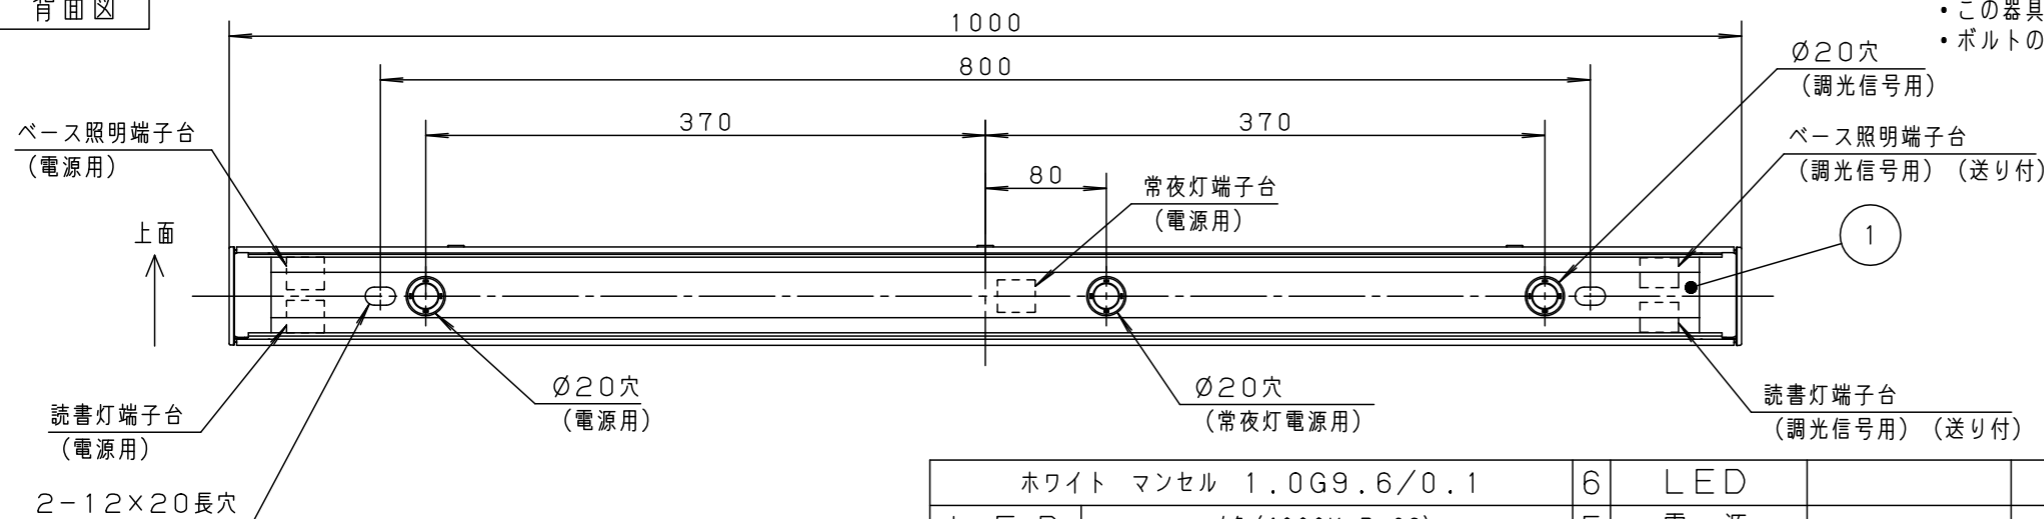

この器具はベース照明、読書灯、常夜灯の3回路となります。
 ベース照明の場合は上方のLEDが点灯します。
 読書灯の場合は下方のLEDが点灯します。
 常夜灯は下方の器具中心付近が点灯します。

注) 常夜灯は他の点灯モード(ベース照明、読書灯)と同時に点灯させないでください。
 LED小丸電球の寿命が短くなる原因となります。

<使用上のご注意>

- ・ LED素子にはばらつきがあるため、LEDユニット内のLED個々及び同一商品でも商品ごとに発光色、明るさが異なる場合があります。あらかじめご了承ください。
- ・ ラジオ、TVや赤外線リモコン方式の機器は照明器具から離してご使用ください。雑音が入ったり、正常に動作しない場合があります。
- ・ イヤホンガイド等の誘導無線を使用する場合、雑音が入る場合があります。事前に確認し、対策を講じてください。
- ・ 調光制御をする際の器具接続台数は、電源ユニットの台数になります。

<施工上のご注意>

- ・ スイッチを接地側に取付けた場合、消灯後も薄暗く発光する場合がありますので、必ず非接地側(充電側)に取り付けてください。(接地極のない電源では両切りスイッチをおすすめします。)
- ・ この器具の電源端子台には送り用速結端子は付いていません。
- ・ ボルトの出代は壁面より、15~20mmとしてください。

背面図

推奨取付高さ
 床面から器具上面 H=1850

ホワイト マンセル 1.0G9.6/0.1	6	LED			品番	NNF41886J	
LED 白色(4000K Ra83)	5	電源				図番	NNF41886J-K1
器具質量 2.6kg	4	フレーム	鋼板(t0.5)	高反射白色粉体塗装	単位:mm		第三角法
特記事項	3	エンドキャップ	ポリカーボネート	ホワイト			
	2	カバー	ポリカーボネート	ホワイト/乳白			
1	取付台	亜鉛鋼板(t0.8)			備考	パナソニック エレクトリックワークス株式会社	
部番	部品名	材質・素材厚					