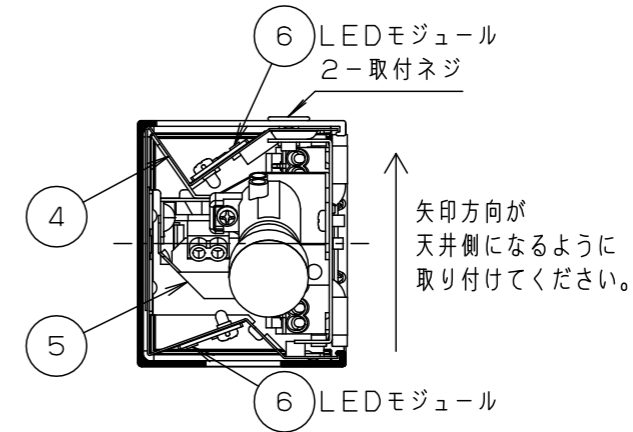

⚠ 注意：商品には耐用年限があります。詳細はCLX2021HAをご参照ください。

安全に関するご注意

- 一般屋内用器具です。屋外や、水気・湿気のある所では使用しないでください。絶縁不良による感電の原因となります。
- 物を置いたり、かぶせたりしないでください。火災の原因となります。
- 壁面横取付専用器具です。天井面、壁面縦取付、上下逆取付はしないでください。取付強度のある壁面に取付けてください。落下の原因となります。

器具品番	点灯モード	定格電圧	入力電流	消費電力	器具光束	消費効率
NNF41886J LA1	ベース照明+読書灯用	AC100V	0.420A	42.0W	4620lm	110.0lm/W
	ベース照明	AC100V	0.250A	25.0W	—	—
	読書灯用	AC100V	0.170A	17.0W	—	—
	常夜灯用	AC100V	0.005A	0.5W	—	—

注) 起動方式の注意事項は別紙起動方式の説明書(LA-KG)をご参照ください。

この器具はベース照明、読書灯、常夜灯の3回路となります。
ベース照明の場合は上方のLEDが点灯します。
読書灯の場合は下方のLEDが点灯します。
常夜灯は下方の器具中心付近が点灯します。

注) 常夜灯は他の点灯モード(ベース照明、読書灯)と同時に点灯させないでください。
LED小丸電球の寿命が短くなる原因となります。

<使用上のご注意>

- ・ LED素子にはばらつきがあるため、LEDユニット内のLED個々及び同一商品でも商品ごとに発光色、明るさが異なる場合があります。あらかじめご了承ください。
- ・ ラジオ、TVや赤外線リモコン方式の機器は照明器具から離してご使用ください。雑音が入ったり、正常に動作しない場合があります。
- ・ イヤホンガイド等の誘導無線を使用する場合、雑音が入る場合があります。事前に確認し、対策を講じてください。
- ・ 調光制御をする際の器具接続台数は、電源ユニットの台数になります。

<施工上のご注意>

- ・ スイッチを接地側に取付けた場合、消灯後も薄暗く発光する場合がありますので、必ず非接地側(充電側)に取り付けてください。(接地極のない電源では両切りスイッチをおすすめします。)
- ・ この器具の電源端子台には送り用速結端子は付いていません。
- ・ ボルトの出代は壁面より、15~20mmとしてください。