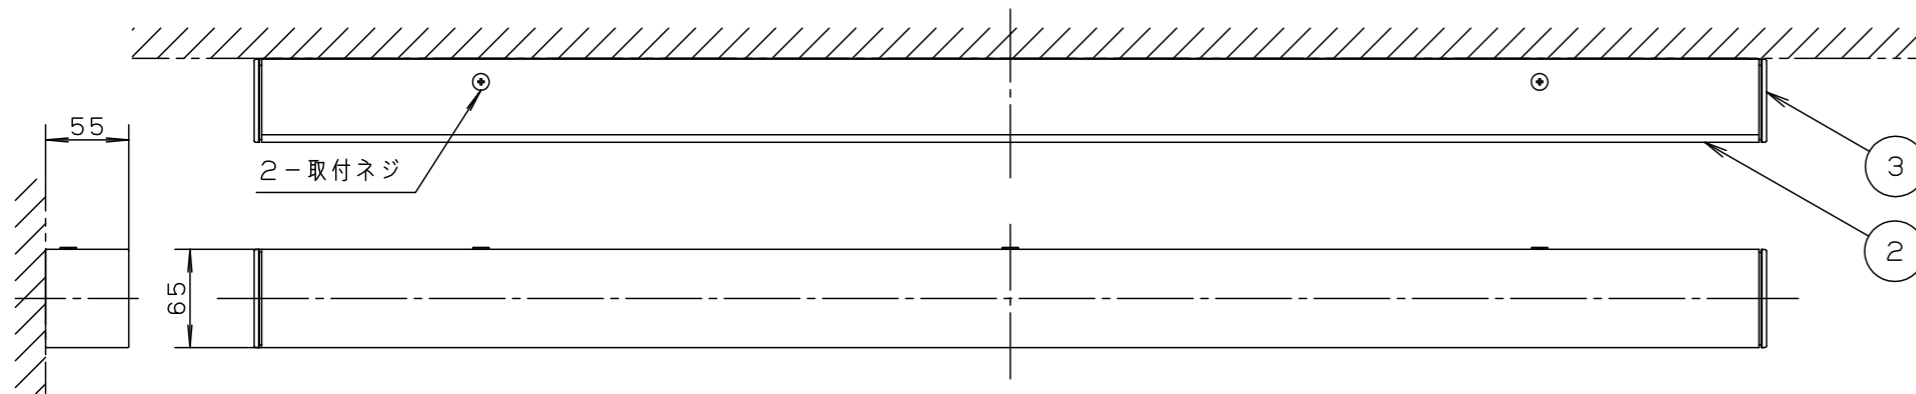

⚠ 注意：商品には耐用年限があります。詳細はCLX2021HAをご参照ください。

安全に関するご注意

- 一般屋内用器具です。屋外や、水気・湿気のある所では使用しないでください。絶縁不良による感電の原因となります。
- 物を置いたり、かぶせたりしないでください。火災の原因となります。
- 壁面横取付専用器具です。天井面、壁面縦取付、上下逆取付はしないでください。取付強度のある壁面に取付けてください。落下の原因となります。

器具品番	点灯モード	定格電圧	入力電流	消費電力	器具光束	消費効率
NNF41886J LA1	ベース照明+読書灯用	AC100V	0.420A	42.0W	4620lm	110.0lm/W
	ベース照明	AC100V	0.250A	25.0W	—	—
	読書灯用	AC100V	0.170A	17.0W	—	—
	常夜灯用	AC100V	0.005A	0.5W	—	—

注) 起動方式の注意事項は別紙起動方式の説明書(LA-KG)をご参照ください。

この器具はベース照明、読書灯、常夜灯の3回路となります。
ベース照明の場合は上方のLEDが点灯します。
読書灯の場合は下方のLEDが点灯します。
常夜灯は下方の器具中心付近が点灯します。

注) 常夜灯は他の点灯モード(ベース照明、読書灯)と同時に点灯させないでください。
LED小丸電球の寿命が短くなる原因となります。

<使用上のご注意>

- ・ LED素子にはばらつきがあるため、LEDユニット内のLED個々及び同一商品でも商品ごとに発光色、明るさが異なる場合があります。あらかじめご了承ください。
- ・ ラジオ、TVや赤外線リモコン方式の機器は照明器具から離してご使用ください。雑音が入ったり、正常に動作しない場合があります。
- ・ イヤホンガイド等の誘導無線を使用する場合、雑音が入る場合があります。事前に確認し、対策を講じてください。
- ・ 調光制御をする際の器具接続台数は、電源ユニットの台数になります。

<施工上のご注意>

- ・ スイッチを接地側に取付けた場合、消灯後も薄暗く発光する場合がありますので、必ず非接地側(充電側)に取り付けてください。(接地極のない電源では両切りスイッチをおすすめします。)
- ・ この器具の電源端子台には送り用速結端子は付いていません。
- ・ ボルトの出代は壁面より、15~20mmとしてください。