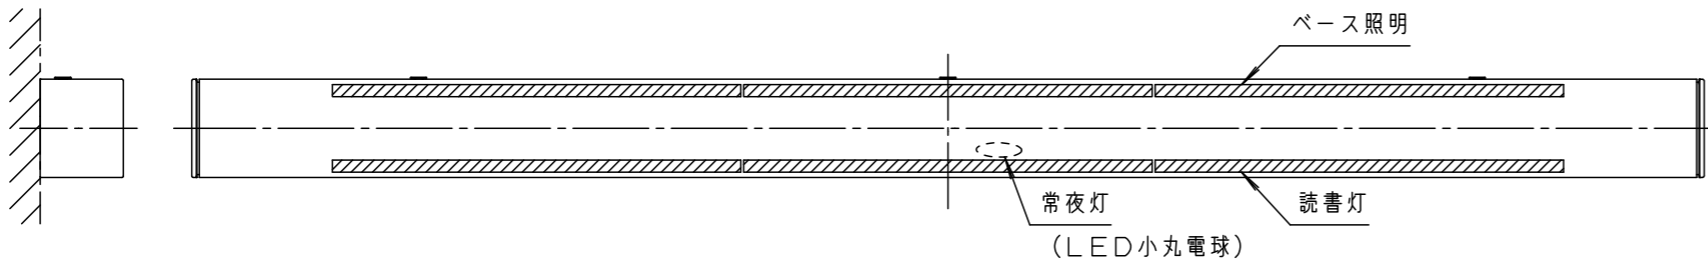

⚠ 注意：商品には耐用年限があります。詳細はCLX2021HAをご参照ください。

安全に関するご注意

- 一般屋内用器具です。屋外や、水気・湿気のある所では使用しないでください。絶縁不良による感電の原因となります。
- 物を置いたり、かぶせたりしないでください。火災の原因となります。
- 壁面横取付専用器具です。天井面、壁面縦取付、上下逆取付はしないでください。取付強度のある壁面に取付けてください。落下の原因となります。

器具品番	点灯モード	定格電圧	入力電流	消費電力	器具光束	消費効率
NNF41886J LA1	ベース照明+読書灯用	AC100V	0.420A	42.0W	4620lm	110.0lm/W
	ベース照明	AC100V	0.250A	25.0W	—	—
	読書灯用	AC100V	0.170A	17.0W	—	—
	常夜灯用	AC100V	0.005A	0.5W	—	—

注) 起動方式の注意事項は別紙起動方式の説明書(LA-KG)をご参照ください。

この器具はベース照明、読書灯、常夜灯の3回路となります。
ベース照明の場合は上方のLEDが点灯します。
読書灯の場合は下方のLEDが点灯します。
常夜灯は下方の器具中心付近が点灯します。

注) 常夜灯は他の点灯モード(ベース照明、読書灯)と同時に点灯させないでください。
LED小丸電球の寿命が短くなる原因となります。

<使用上のご注意>

- ・ LED素子にはばらつきがあるため、LEDユニット内のLED個々及び同一商品でも商品ごとに発光色、明るさが異なる場合があります。あらかじめご了承ください。
- ・ ラジオ、TVや赤外線リモコン方式の機器は照明器具から離してご使用ください。雑音が入ったり、正常に動作しない場合があります。
- ・ イヤホンガイド等の誘導無線を使用する場合、雑音が入る場合があります。事前に確認し、対策を講じてください。
- ・ 調光制御をする際の器具接続台数は、電源ユニットの台数になります。

<施工上のご注意>

- ・ スイッチを接地側に取付けた場合、消灯後も薄暗く発光する場合がありますので、必ず非接地側(充電側)に取り付けてください。(接地極のない電源では両切りスイッチをおすすめします。)
- ・ この器具の電源端子台には送り用速結端子は付いていません。
- ・ ボルトの出代は壁面より、15~20mmとしてください。