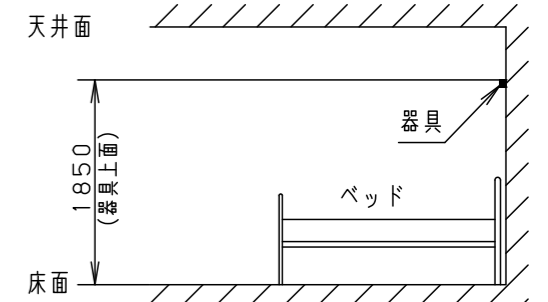

この器具はベース照明、読書灯、常夜灯の3回路となります。
 ベース照明の場合は上方のLEDが点灯します。
 読書灯の場合は下方のLEDが点灯します。
 常夜灯は下方の器具中心付近が点灯します。

注) 常夜灯は他の点灯モード(ベース照明、読書灯)と同時に点灯させないでください。
 LED小丸電球の寿命が短くなる原因となります。

<使用上のご注意>

- ・ LED素子にはばらつきがあるため、LEDユニット内のLED個々及び同一商品でも商品ごとに発光色、明るさが異なる場合があります。あらかじめご了承ください。
- ・ ラジオ、TVや赤外線リモコン方式の機器は照明器具から離してご使用ください。雑音が入ったり、正常に動作しない場合があります。
- ・ イヤホンガイド等の誘導無線を使用する場合、雑音が入る場合があります。事前に確認し、対策を講じてください。
- ・ 調光制御をする際の器具接続台数は、電源ユニットの台数になります。

<施工上のご注意>

- ・ スイッチを接地側に取付けた場合、消灯後も薄暗く発光する場合がありますので、必ず非接地側(充電側)に取り付けてください。(接地極のない電源では両切りスイッチをおすすめします。)
- ・ この器具の電源端子台には送り用速結端子は付いていません。
- ・ ボルトの出代は壁面より、15~20mmとしてください。

背面図

推奨取付高さ
 床面から器具上面 H=1850

ホワイト マンセル 1.0G9.6/0.1	6	LED			品番	NNF41886J	
LED 白色(4000K Ra83)	5	電源				図番	NNF41886J-K1
器具質量 2.6kg	4	フレーム	鋼板(t0.5)	高反射白色粉体塗装	単位:mm		第三角法
特記事項	3	エンドキャップ	ポリカーボネート	ホワイト			
	2	カバー	ポリカーボネート	ホワイト/乳白			
1	取付台	亜鉛鋼板(t0.8)			備考	パナソニック エレクトリックワークス株式会社	
部番	部品名	材質・素材厚					