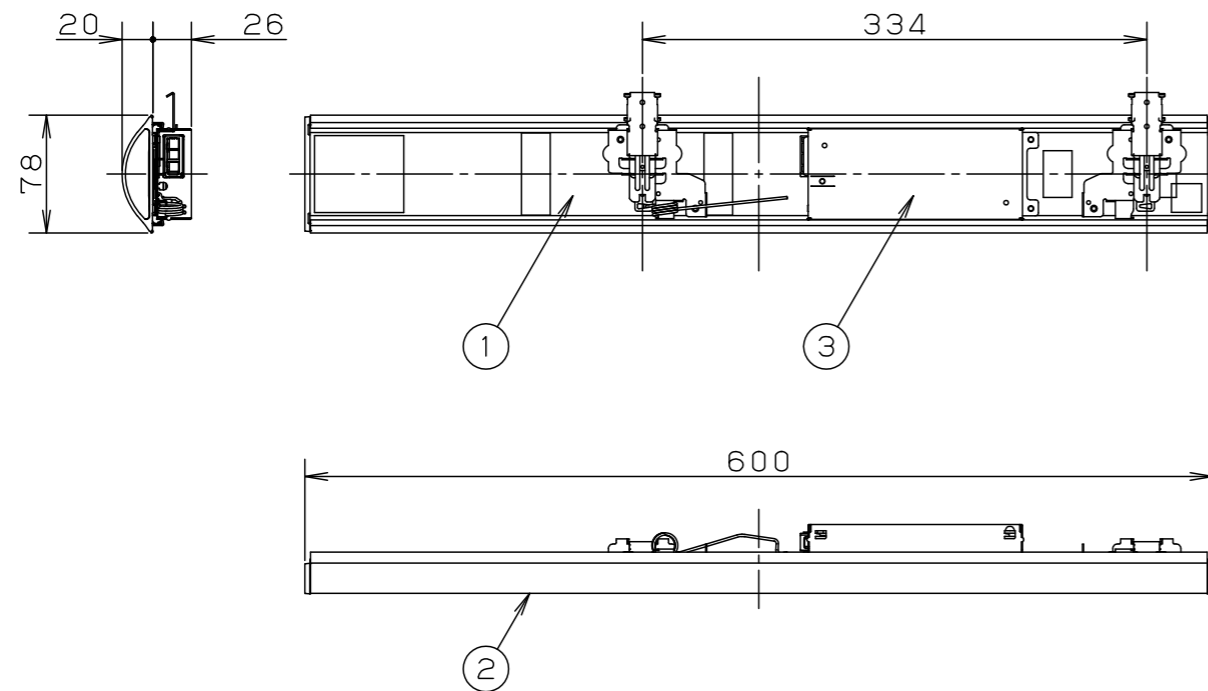

ライトバータイプ		適合本体タイプ	品番	定格電圧	定格値		
					AC100V	AC200V	AC242V
非常灯タイプ	非調光	電池内蔵非常灯一般出力型	NEL2105GLLE9	入力電流	0.131A	0.073A	0.065A
				消費電力	12.9W	12.7W	12.7W

<ご注意>

- 本図面はライトバーのみについて記載していますので、必ず組み合わせる専用本体の承認図もあわせてご覧ください。
- 専用本体でも組み合わせできない場合や、取り付けに制限がある場合があります。あらかじめご了承ください。

ホワイト マンセル 2.9GY9.6/0.2	5				品番	非常灯タイプ 明るさ:1600lmタイプ NEL2105GLLE9	
LED 電球色 (3000K Ra83)	4					図番	NEL2105GLLE9-K2
器具質量 0.6kg (ライトバーのみ)	3	電源		ライトバーに組込			
特記事項	2	カバー	ポリカーボネート	乳白			
	1	フレーム	鋼板 (t0.5)	白色粉体塗装	単位: mm	第三角法	
	部番	部 品 名	材質・素材厚	備 考	パナソニック エレクトリックワークス株式会社		