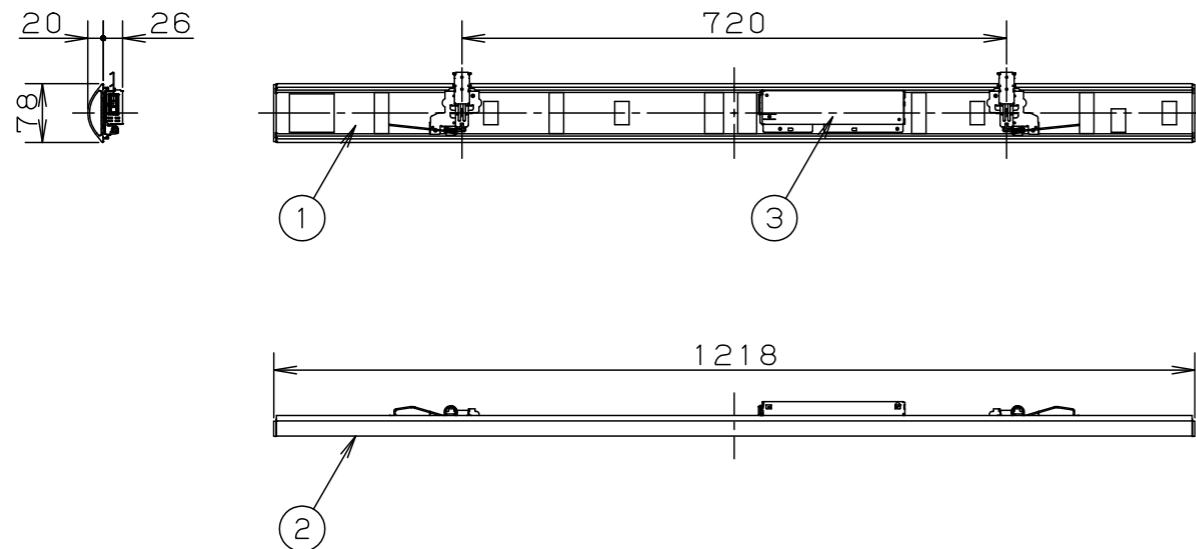

ライトバータイプ		品番	定格電圧	定格値		
一般タイプ	非調光			AC100V	AC200V	AC242V
		NEL4500ENLE9	入力電流	0.331A	0.165A	0.139A
			消費電力	33.0W	31.9W	31.9W

<ご注意>

- 本図面はライトバーのみについて記載していますので、必ず組み合わせる専用本体の承認図もあわせてご覧ください。
- 専用本体でも組み合わせできない場合や、取り付けに制限がある場合があります。あらかじめご了承ください。

ホワイト マンセル 2.9GY9.6/0.2	5				品番	一般タイプ 明るさ:5200lmタイプ NEL4500ENLE9	
LED 昼白色 (5000K Ra83)	4					図番	NEL4500ENLE9-K1
器具質量 1.0kg (ライトバーのみ)	3	電源		ライトバーに組込			河 大 大 野 崎 森
特記事項	2	カバー	ポリカーボネート	乳白			
	1	フレーム	鋼板 (t0.5)	白色粉体塗装	単位: mm	第三角法	
	部番	部 品 名	材質・素材厚	備 考	パナソニック エレクトリックワークス株式会社		