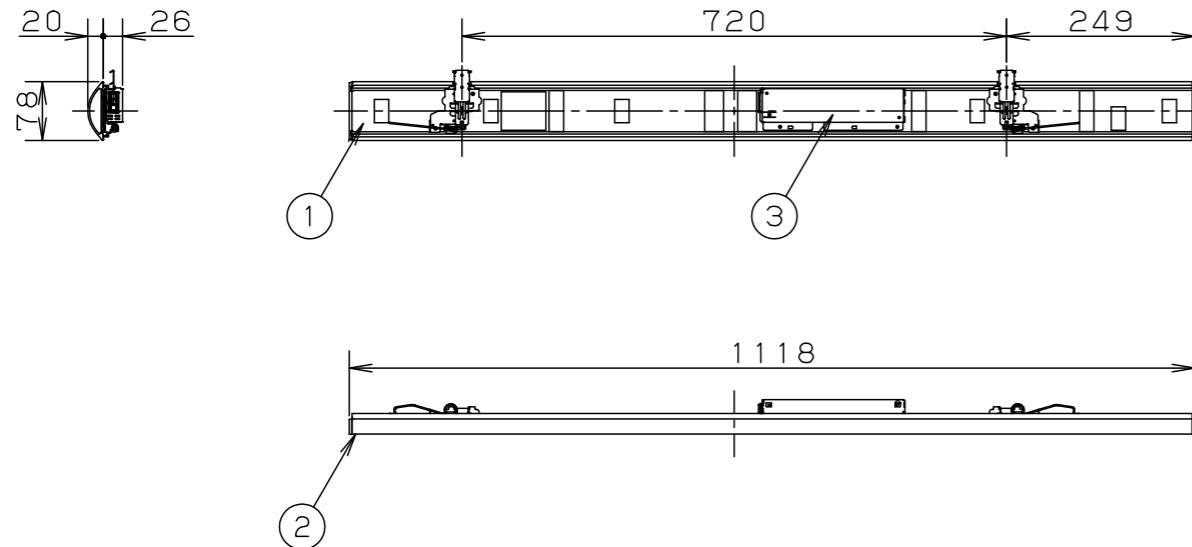

ライトバータイプ	適合本体タイプ	品番	定格電圧	定格値		
				AC100V	AC200V	AC242V
非常灯タイプ	非調光	NEL4505GLLE9	入力電流	0.342A	0.173A	0.147A
			消費電力	34.0W	33.0W	33.0W
			入力電流	0.342A	0.173A	0.147A
			消費電力	34.0W	33.0W	33.0W
			入力電流	0.331A	0.165A	0.139A
			消費電力	33.0W	31.9W	31.9W

ホワイト マンセル 2.9GY9.6/0.2	5				品番	非常灯タイプ 明るさ:5200lm NEL4505GLLE9	
LED 電球色 (3000K Ra83)	4					図番	NEL4505GLLE9-K2
器具質量 0.9kg (ライトバーのみ)	3	電源		ライトバーに組込			
特記事項	2	カバー	ポリカーボネート	乳白			
	1	フレーム	鋼板 (t0.5)	白色粉体塗装	単位: mm	第三角法	
	部番	部 品 名	材質・素材厚	備 考	パナソニック エレクトリックワークス株式会社		