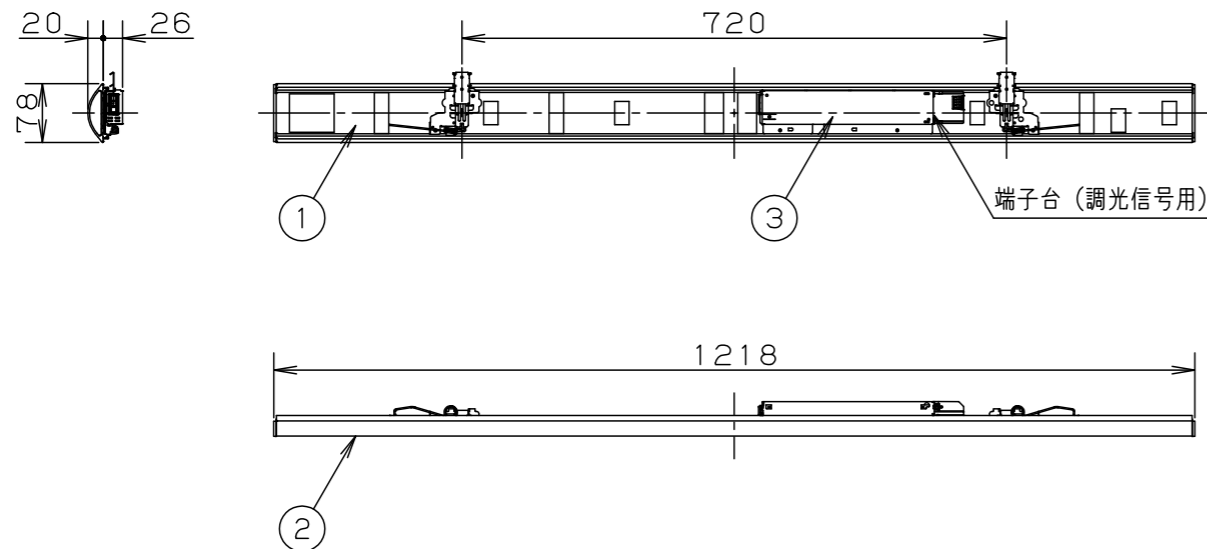

ライトバータイプ		品番	定格電圧	定格値		
				AC100V	AC200V	AC242V
省エネタイプ	調光	NEL4600UNLA9	入力電流	0.348A	0.176A	0.150A
			消費電力	34.6W	33.5W	33.5W

<ご注意>

- 本図面はライトバーのみについて記載していますので、必ず組み合わせる専用本体の承認図もあわせてご覧ください。
- 専用本体でも組み合わせできない場合や、取り付けに制限がある場合があります。あらかじめご了承ください。

ホワイト マンセル 2.9GY9.6/0.2	5				品番	環境特化タイプ 明るさ:6900lmタイプ NEL4600UNLA9		河 大 大 野 崎 森
LED 昼白色 (5000K Ra83)	4					図番	NEL4600UNLA9-K1	
器具質量 1.1kg (ライトバーのみ)	3	電源		ライトバーに組込			単位: mm	第三角法
特記事項	2	カバー	ポリカーボネート	乳白				
	1	フレーム	鋼板 (t0.5)	白色粉体塗装				
	部番	部 品 名	材質・素材厚	備 考	パナソニック エレクトリックワークス株式会社			