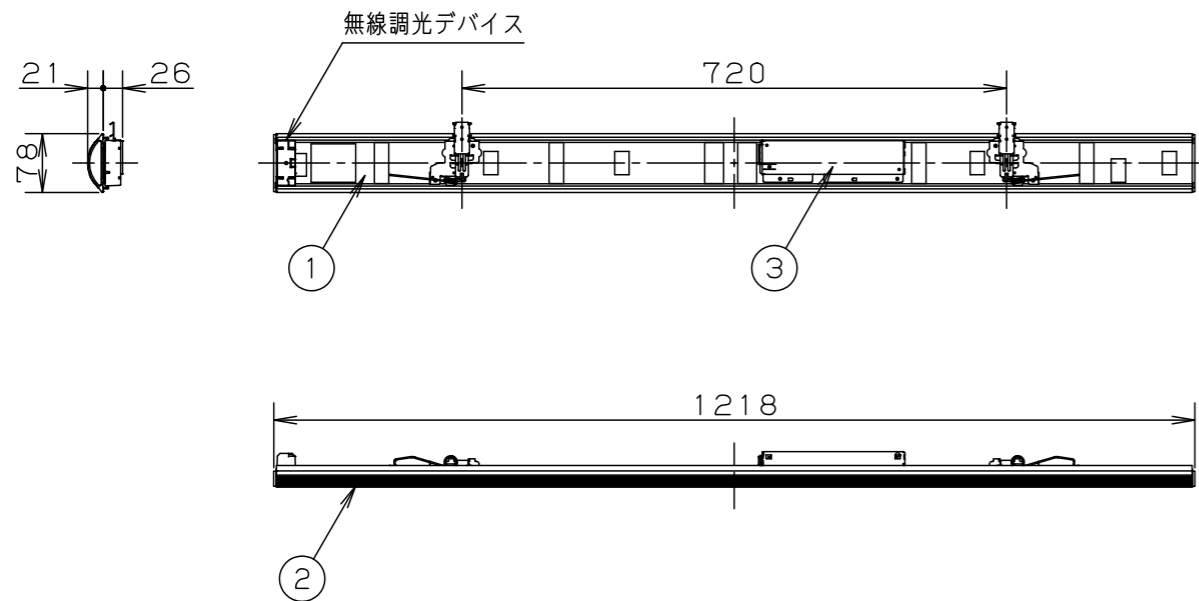

ライトバータイプ		品番	定格電圧	定格値		
				AC100V	AC200V	AC242V
コンフォート 省エネタイプ	LiBecoM無線調光	NEL4605HNRS9	入力電流	0.383A	0.194A	0.162A
			消費電力	38.0W	36.9W	36.9W

<ご注意>

- 本図面はライトバーのみについて記載していますので、必ず組み合わせる専用本体の承認図もあわせてご覧ください。
- 専用本体でも組み合わせできない場合や、取り付けに制限がある場合があります。あらかじめご了承ください。

ホワイト マンセル 2.9GY9.6/0.2	5				品番	コンフォート 省エネタイプ 明るさ:6900lmタイプ NEL4605HNRS9	
LED 昼白色(5000K Ra83)	4					図番	NEL4605HNRS9-K2
器具質量 1.1kg (ライトバーのみ)	3	電源		ライトバーに組込			
特記事項	2	カバー	ポリカーボネート	プリズム(乳白)			
	1	フレーム	鋼板(t0.5)	白色粉体塗装	単位: mm	第三角法	
	部番	部品名	材質・素材厚	備考	パナソニック エレクトリックワークス株式会社		