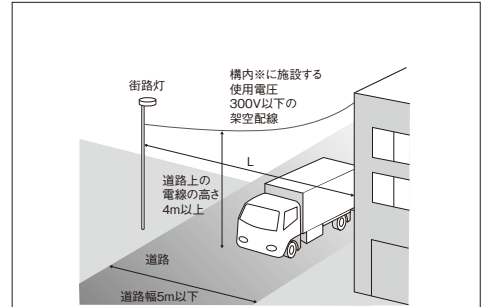

架空引込線距離について

●配線距離について

- 低圧架空引込線距離または構内に施設する使用電圧300V以下の架空配線距離（以下配線距離）は配電柱からポールまでの最長距離を表しています。
- 配線距離は、DV電線仕上り外径φ9.2mm（素線径φ2.6mm、2心）×1本、弛度（たるみ）3%の条件で計算した値です。弛度を2～1%と小さくしたり、配線距離を長くすると、電線の張力が極端に増加し、ポールの曲がり、折れの原因となります。
- 組み合わせる灯具・アームおよび灯数により耐風速の制限があります。

●施工上のご注意

- 低圧架空引込線および構内に施設する使用電圧300V以下の架空配線には、電気設備の技術基準の規定により地表上の高さ制限があります。（下図参照）
- ポール内配線はケーブル線をご使用ください。

■架空引込する場合

低圧架空引込線が道路を横断しない場合

低圧架空引込線が道路を横断する場合
 （道路上の電線の高さが5m未満になる場合は下記架空引込線距離一覧表のポールは使用できません。）

以上の他にも制限がありますので、電気設備の技術基準解釈第116条及び関連条項をご確認のうえ、規程に準じて施工してください。

* 構内…へい、さく、堀などによって区切られた地域若しくは施設者及びその関係者以外の者が自由に出入りできない地域又は地形上その他社会通念上これらに準ずる地域とみなしうるところ。

ポールからポールへの架空配線は禁止します。

■構内*で使用電圧300V以下の架空配線する場合

構内*で低圧架空引込線が道路を横断する場合

以上の他にも制限がありますので、電気設備の技術基準解釈第82条及び関連条項をご確認のうえ、規定に準じて施工してください。