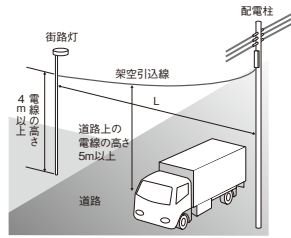

架空引込線距離について

●配線距離について

- 低圧架空引込線距離または構内に施設する使用電圧300V以下の架空配線距離（以下配線距離）は配電柱からポールまでの最長距離を表しています。
- 配線距離は、DV電線仕上り外径φ9.2mm（素線径φ2.6mm、2心）×1本、弛度（たるみ）3%の条件で計算した値です。弛度を2～1%と小さくしたり、配線距離を長くすると、電線の張力が極端に増加し、ポールの曲がり、折れの原因となります。
- 組み合わせる灯具・アームおよび灯数により耐風速の制限があります。

●施工上のご注意

- 低圧架空引込線および構内に施設する使用電圧300V以下の架空配線には、電気設備の技術基準の規定により地表上の高さ制限があります。（下図参照）
- ポール内配線はケーブル線をご使用ください。

■架空引込する場合

低圧架空引込線が道路を横断しない場合

低圧架空引込線が道路を横断する場合
 （道路上の電線の高さが5m未満になる場合は下記架空引込線距離一覧表のポールは使用できません。）

以上の他にも制限がありますので、電気設備の技術基準解釈第116条及び関連条項をご確認のうえ、規程に準じて施工してください。

* 構内…へい、さく、堀などによって区切られた地域若しくは施設者及びその関係者以外の者が自由に出入りできない地域又は地形上その他社会通念上これらに準ずる地域とみなしうるところ。

ポールからポールへの架空配線は禁止します。

■構内*で使用電圧300V以下の架空配線する場合

構内*で低圧架空引込線が道路を横断する場合

以上の他にも制限がありますので、電気設備の技術基準解釈第82条及び関連条項をご確認のうえ、規定に準じて施工してください。