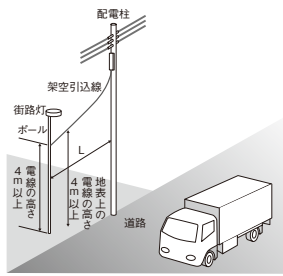

架空引込線距離について

●配線距離について

- 低圧架空引込線距離または構内に施設する使用電圧300V以下の架空配線距離（以下配線距離）は配電柱からポールまでの最長距離を表しています。
- 配線距離は、DV電線仕上り外径φ9.2mm（素線径φ2.6mm、2心）×1本、弛度（たるみ）3%の条件で計算した値です。弛度を2～1%と小さくしたり、配線距離を長くすると、電線の張力が極端に増加し、ポールの曲がり、折れの原因となります。
- 組み合わせる灯具・アームおよび灯数により耐風速の制限があります。

●施工上のご注意

- 低圧架空引込線および構内に施設する使用電圧300V以下の架空配線には、電気設備の技術基準の規定により地表上の高さ制限があります。（下図参照）
- ポール内配線はケーブル線をご使用ください。

■架空引込する場合

低圧架空引込線が道路を横断しない場合

低圧架空引込線が道路を横断する場合
 （道路上の電線の高さが5m未満になる場合は下記架空引込線距離一覧表のポールは使用できません。）

以上の他にも制限がありますので、電気設備の技術基準解釈第116条及び関連条項をご確認のうえ、規程に準じて施工してください。

* 構内…へい、さく、堀などによって区切られた地域若しくは施設者及びその関係者以外の者が自由に出入りできない地域又は地形上その他社会通念上これらに準ずる地域とみなしうるところ。

ポールからポールへの架空配線は禁止します。

■構内*で使用電圧300V以下の架空配線する場合

構内*で低圧架空引込線が道路を横断する場合

以上の他にも制限がありますので、電気設備の技術基準解釈第82条及び関連条項をご確認のうえ、規定に準じて施工してください。