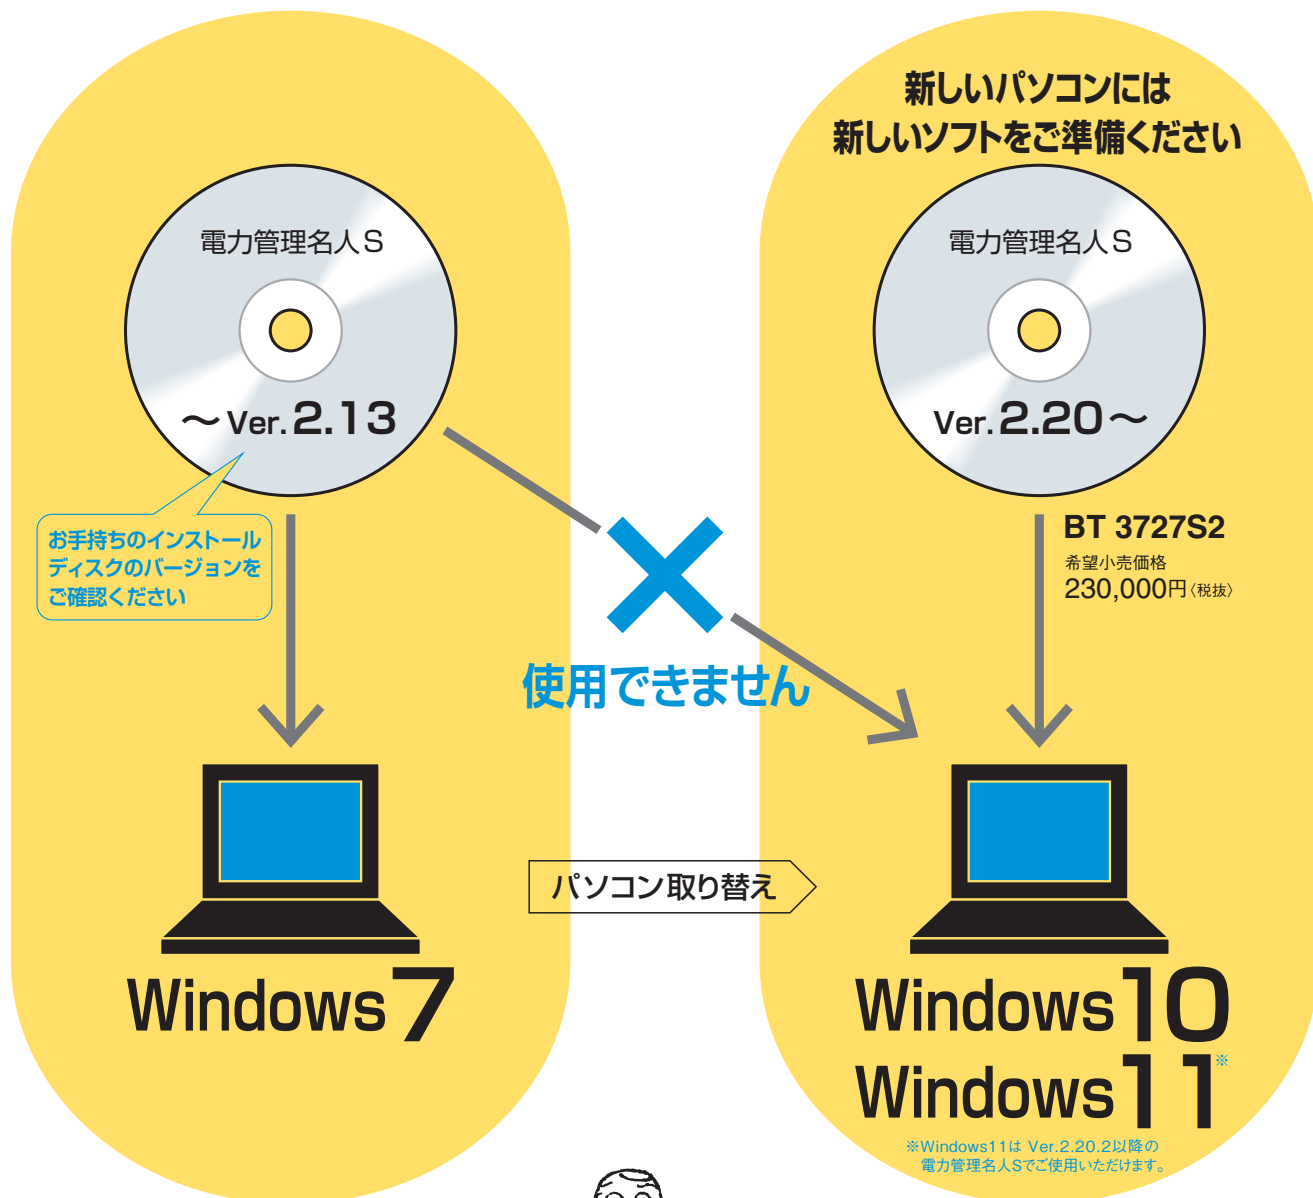

## 電力管理名人Sを Windows 7でご利用中のお客さまへ

重 要 な お 知 ら せ

Windows 7 のサポートは  
2020年1月14日に終了しました。  
お使いのPCの環境をご確認ください。

- 電力管理名人Sを使用するには、100GB以上のHDD空き容量が必要です。
  - パソコンの動作環境については、エネルギーモニター総合カタログ138頁をご参照ください。
- 新しいソフトをお買い求めの際は、販売店(工事店)へお問い合わせください。