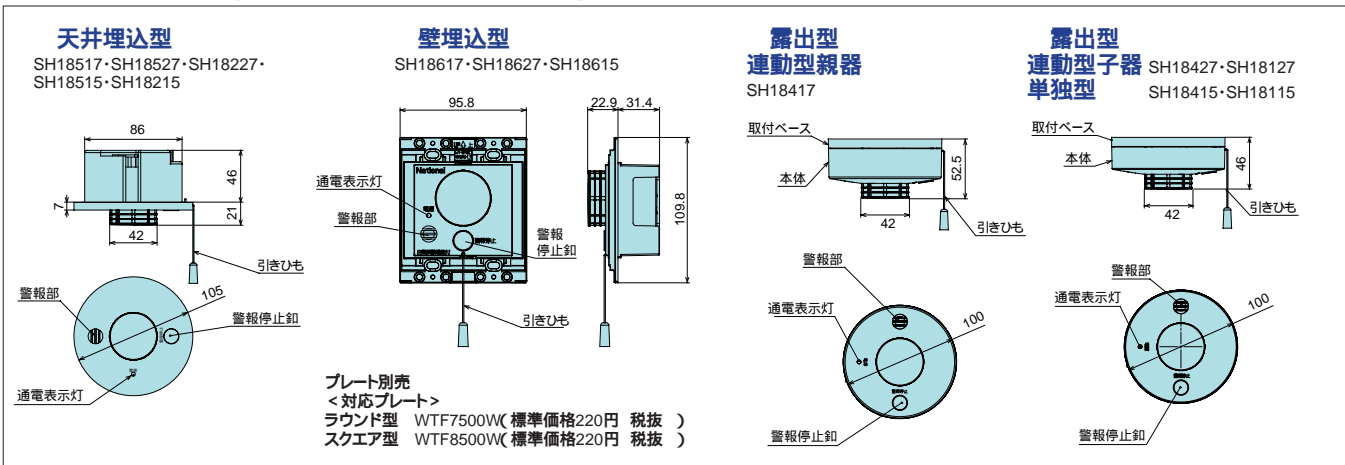

住宅用火災警報器けむり当番・ねつ当番

寸法図(寸法単位:mm)(AC100V式連動型・単独型共通)

注)図は、けむり当番の場合です。(サイズはねつ当番も同様です。)

住宅用火災警報器 けむり当番・ねつ当番 AC100Vコード式

コンセントに差し込むだけ。既存の住宅にも手軽に設置できます。

SH11264
けむり当番2種露出型
(AC100Vコード式・移報接点付)
標準価格7,600円 税抜
プスタパックもあります。
SH11264P
標準価格7,700円 税抜

SH11261
ねつ当番定温式露出型
(AC100Vコード式・移報接点付)
標準価格7,100円 税抜
プスタパックもあります。
SH11261P
標準価格7,200円 税抜

NS 鐘ヶ第15-5号

仕様

品番	SH11264・SH11264P	SH11261・SH11261P
作動方式	煙式(光電式2種)	熱式(定温式)(特種65相当)
警報音	70dB/m以上(ピーピー音)	
移報接点(無電圧)	DC30V以下 0.5A以下	
電源・消費電流	AC100V 50/60Hz 30mA以下	
電源コード長さ	約2.8m(アドオンプラグ付)	
警報停止機能	引きひもを引くかボタンを押すと約5分間警報が停止します。(表示灯(緑色)点滅)	
自動復旧機能	煙・熱がなくなると自動的に警報を停止します。	
使用周囲温度	0 ~ +40	
住宅性能表示制度推奨設置場所	居室・階段	台所
設置位置	天井面・壁面	
質量	約300g	約290g

壁面にも取り付けられます。
けむり当番・ねつ当番ともに、天井面だけでなく壁面にも取り付けられます。

余ったコードの長さ調節が簡単
ベースにスッキリ巻きつけておけます。

取付方法

注)取付ベースは、天井面(または壁面)の強度がある位置に取り付けてください。

寸法図(単位:mm)

注)図は、けむり当番の場合です。(サイズはねつ当番も同様です。)

標準価格には消費税は含まれておりません。