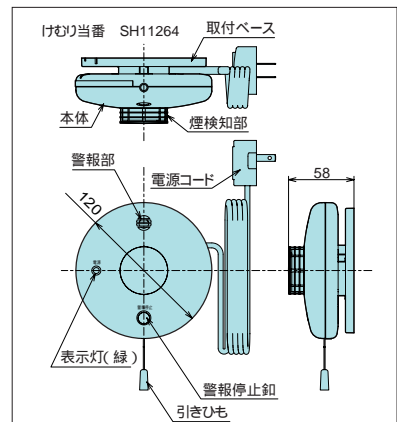

壁面にも取り付けられます。
けむり当番・ねつ当番ともに、天井面だけでなく壁面にも取り付けられます。

余ったコードの長さ調節が簡単
ベースにスッキリ巻きつけておけます。

取付方法

注)取付ベースは、天井面(または壁面)の強度がある位置に取り付けてください。

寸法図(単位:mm)

注)図は、けむり当番の場合です。(サイズはねつ当番も同様です。)

標準価格には消費税は含まれておりません。