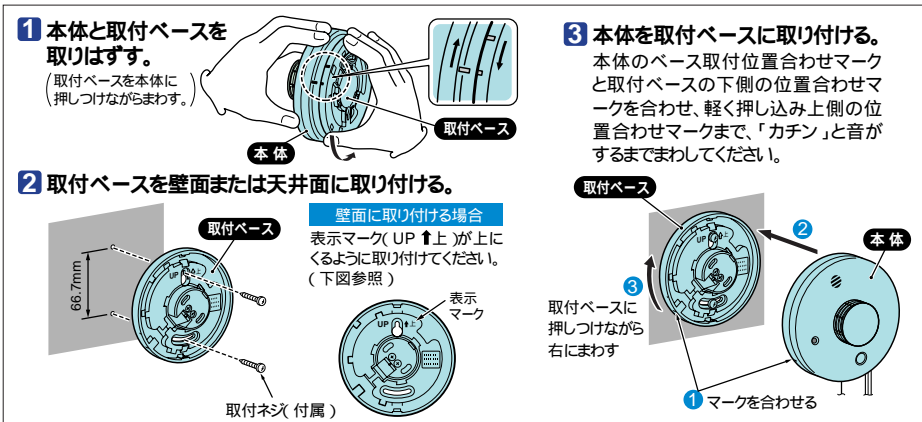

住宅用火災警報器けむり当番・ねつ当番

寸法図(寸法単位:mm)(AC100V式連動型・単独型共通)

注)図は、けむり当番の場合です。(サイズはねつ当番も同様です。)

住宅用火災警報器 けむり当番・ねつ当番 AC100Vコード式

コンセントに差し込むだけ。既存の住宅にも手軽に設置できます。

SH11264
けむり当番2種露出型
(AC100Vコード式・移報接点付)
標準価格7,600円 税抜
プスタパックもあります。
SH11264P
標準価格7,700円 税抜

SH11261
ねつ当番定温式露出型
(AC100Vコード式・移報接点付)
標準価格7,100円 税抜
プスタパックもあります。
SH11261P
標準価格7,200円 税抜

NS 鐘ヶ第15-5号

仕様

品番	SH11264・SH11264P	SH11261・SH11261P
作動方式	煙式(光電式2種)	熱式(定温式)(特種65相当)
警報音	70dB/m以上(ピーピー音)	
移報接点(無電圧)	DC30V以下 0.5A以下	
電源・消費電流	AC100V 50/60Hz 30mA以下	
電源コード長さ	約2.8m(アドオンプラグ付)	
警報停止機能	引きひもを引くかボタンを押すと約5分間警報が停止します。(表示灯(緑色)点滅)	
自動復旧機能	煙・熱がなくなると自動的に警報を停止します。	
使用周囲温度	0 ~ +40	
住宅性能表示制度推奨設置場所	居室・階段	台所
設置位置	天井面・壁面	
質量	約300g	約290g

壁面にも取り付けられます。
けむり当番・ねつ当番ともに、天井面だけでなく壁面にも取り付けられます。

余ったコードの長さ調節が簡単
ベースにスッキリ巻きつけておけます。

取付方法

注)取付ベースは、天井面(または壁面)の強度がある位置に取り付けてください。

寸法図(単位:mm)

注)図は、けむり当番の場合です。(サイズはねつ当番も同様です。)

標準価格には消費税は含まれておりません。