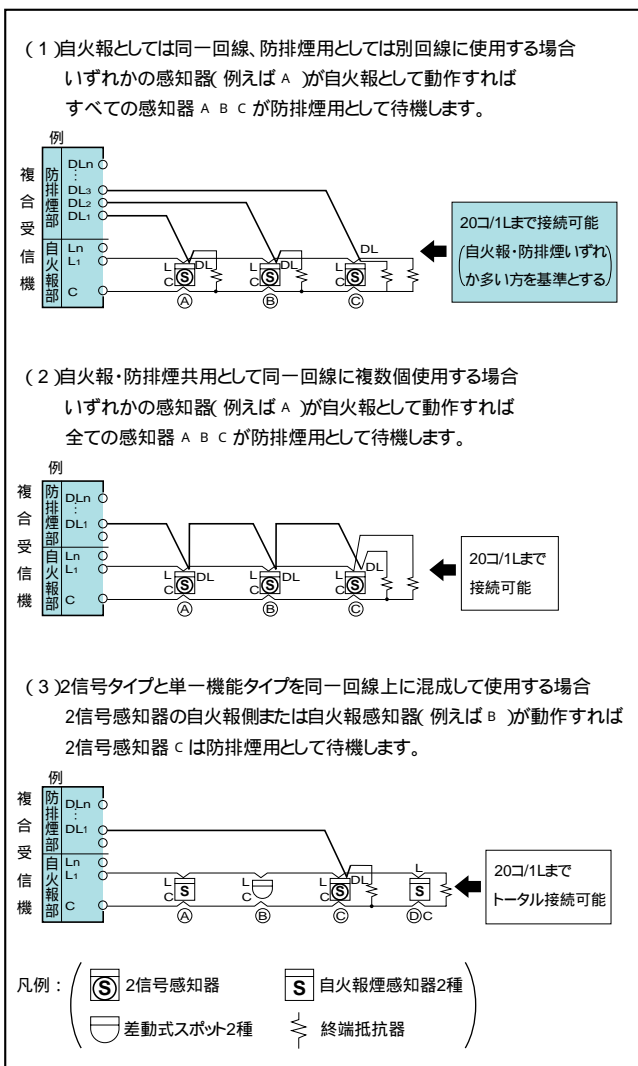

ヘッド

光電式2信号感知器接続方法

煙感知器点検ボックス

<p>外觀</p> <p>壁型 BV9538H 標準価格10,700円 税抜</p> <p>床型 BV9532KH 標準価格10,700円 税抜</p>	<p>仕様</p> <p>2P端子内蔵 0.75mm²、長さ600mm 感知器ベース取付ネジ装着済 配線固定用束線バンド付属</p>
<p>材質</p> <p>扉・取付板: 鋼板(t1.6) 標準色名:オイスターグレー 日塗工番号:C25-80A マンセル記号5Y8/0.5(参考値)</p> <p>函: 鋼板(t1.6)ブラック</p>	<p>2P端子内蔵 0.75mm²、長さ600mm 感知器ベース取付ネジ装着済 電線付属(端子にバンド付)</p> <p>函:鋼板(t1.6)ブラック 取付板:鋼板(t1.6) 標準色名:オイスターグレー 日塗工番号:C25-80A マンセル記号5Y8/0.5(参考値)</p> <p>カバー:鋼板(t3.2、外表面シマ目付) 標準色名:オイスターグレー 日塗工番号:C25-80A マンセル記号5Y8/0.5(参考値)</p>
<p>寸法</p> <p>タテ220×ヨコ230×奥行160</p>	<p>タテ210×ヨコ210×奥行138.2</p>
<p>質量</p> <p>3.4kg</p>	<p>2.8kg</p>