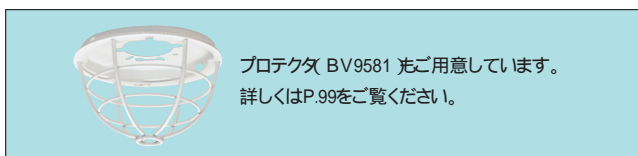

ヘッド

光電式2信号感知器接続方法

煙感知器点検ボックス

<p>外觀</p> <p>壁型 BV9538H 標準価格10,700円 税抜</p> <p>床型 BV9532KH 標準価格10,700円 税抜</p>	<p>仕様</p> <p>2P端子内蔵 0.75mm²、長さ600mm 感知器ベース取付ネジ装着済 配線固定用束線バンド付属</p>
<p>材質</p> <p>扉・取付板: 鋼板(t1.6) 標準色名:オイスターグレー 日塗工番号:C25-80A マンセル記号5Y8/0.5(参考値)</p> <p>函: 鋼板(t1.6)ブラック</p>	<p>2P端子内蔵 0.75mm²、長さ600mm 感知器ベース取付ネジ装着済 電線付属(端子にバンド付)</p> <p>函:鋼板(t1.6)ブラック 取付板:鋼板(t1.6) 標準色名:オイスターグレー 日塗工番号:C25-80A マンセル記号5Y8/0.5(参考値)</p> <p>カバー:鋼板(t3.2、外表面シマ目付) 標準色名:オイスターグレー 日塗工番号:C25-80A マンセル記号5Y8/0.5(参考値)</p>
<p>寸法</p> <p>タテ220×ヨコ230×奥行160</p>	<p>タテ210×ヨコ210×奥行138.2</p>
<p>質量</p> <p>3.4kg</p>	<p>2.8kg</p>