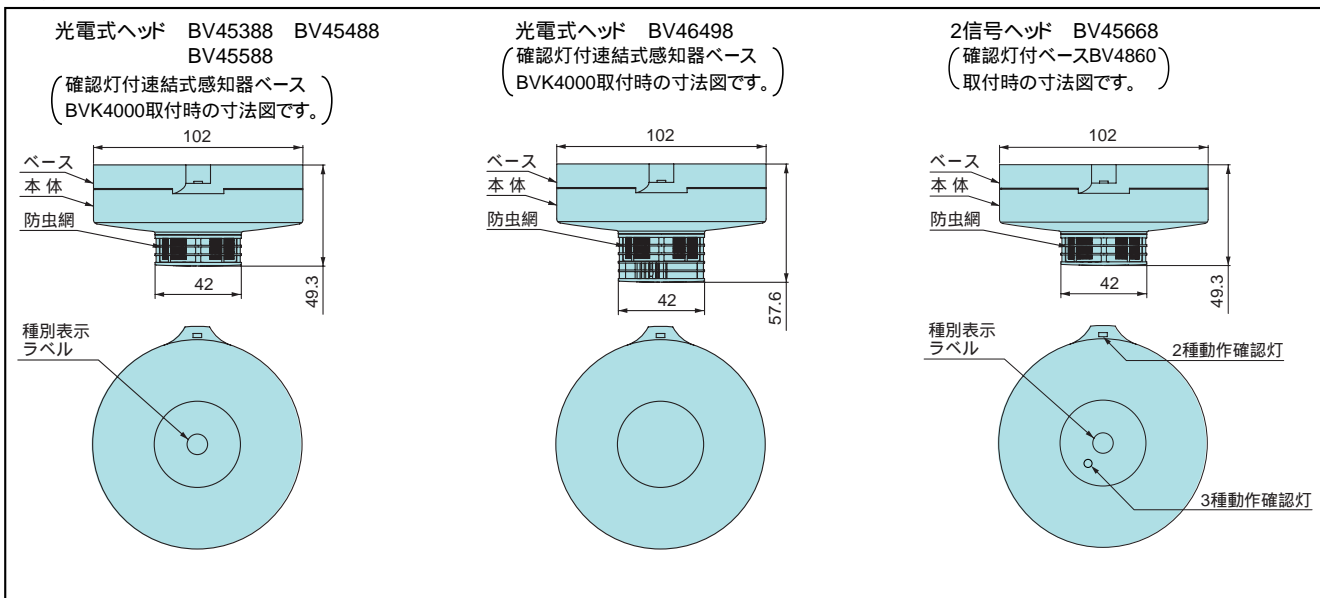

ヘッド

光電式2信号感知器接続方法

煙感知器点検ボックス

<p>外觀</p> <p>壁型 BV9538H 標準価格10,700円 税抜</p> <p>床型 BV9532KH 標準価格10,700円 税抜</p>	<p>仕様</p> <p>2P端子内蔵 0.75mm²、長さ600mm 感知器ベース取付ネジ装着済 配線固定用束線バンド付属</p>
<p>材質</p> <p>扉・取付板: 鋼板(t1.6) 標準色名:オイスターグレー 日塗工番号:C25-80A マンセル記号5Y8/0.5(参考値)</p> <p>函: 鋼板(t1.6)ブラック</p>	<p>2P端子内蔵 0.75mm²、長さ600mm 感知器ベース取付ネジ装着済 電線付属(端子にバンド付)</p> <p>函:鋼板(t1.6)ブラック 取付板:鋼板(t1.6) 標準色名:オイスターグレー 日塗工番号:C25-80A マンセル記号5Y8/0.5(参考値)</p> <p>カバー:鋼板(t3.2、外表面シマ目付) 標準色名:オイスターグレー 日塗工番号:C25-80A マンセル記号5Y8/0.5(参考値)</p>
<p>寸法</p> <p>タテ220×ヨコ230×奥行160</p>	<p>タテ210×ヨコ210×奥行138.2</p>
<p>質量</p> <p>3.4kg</p>	<p>2.8kg</p>