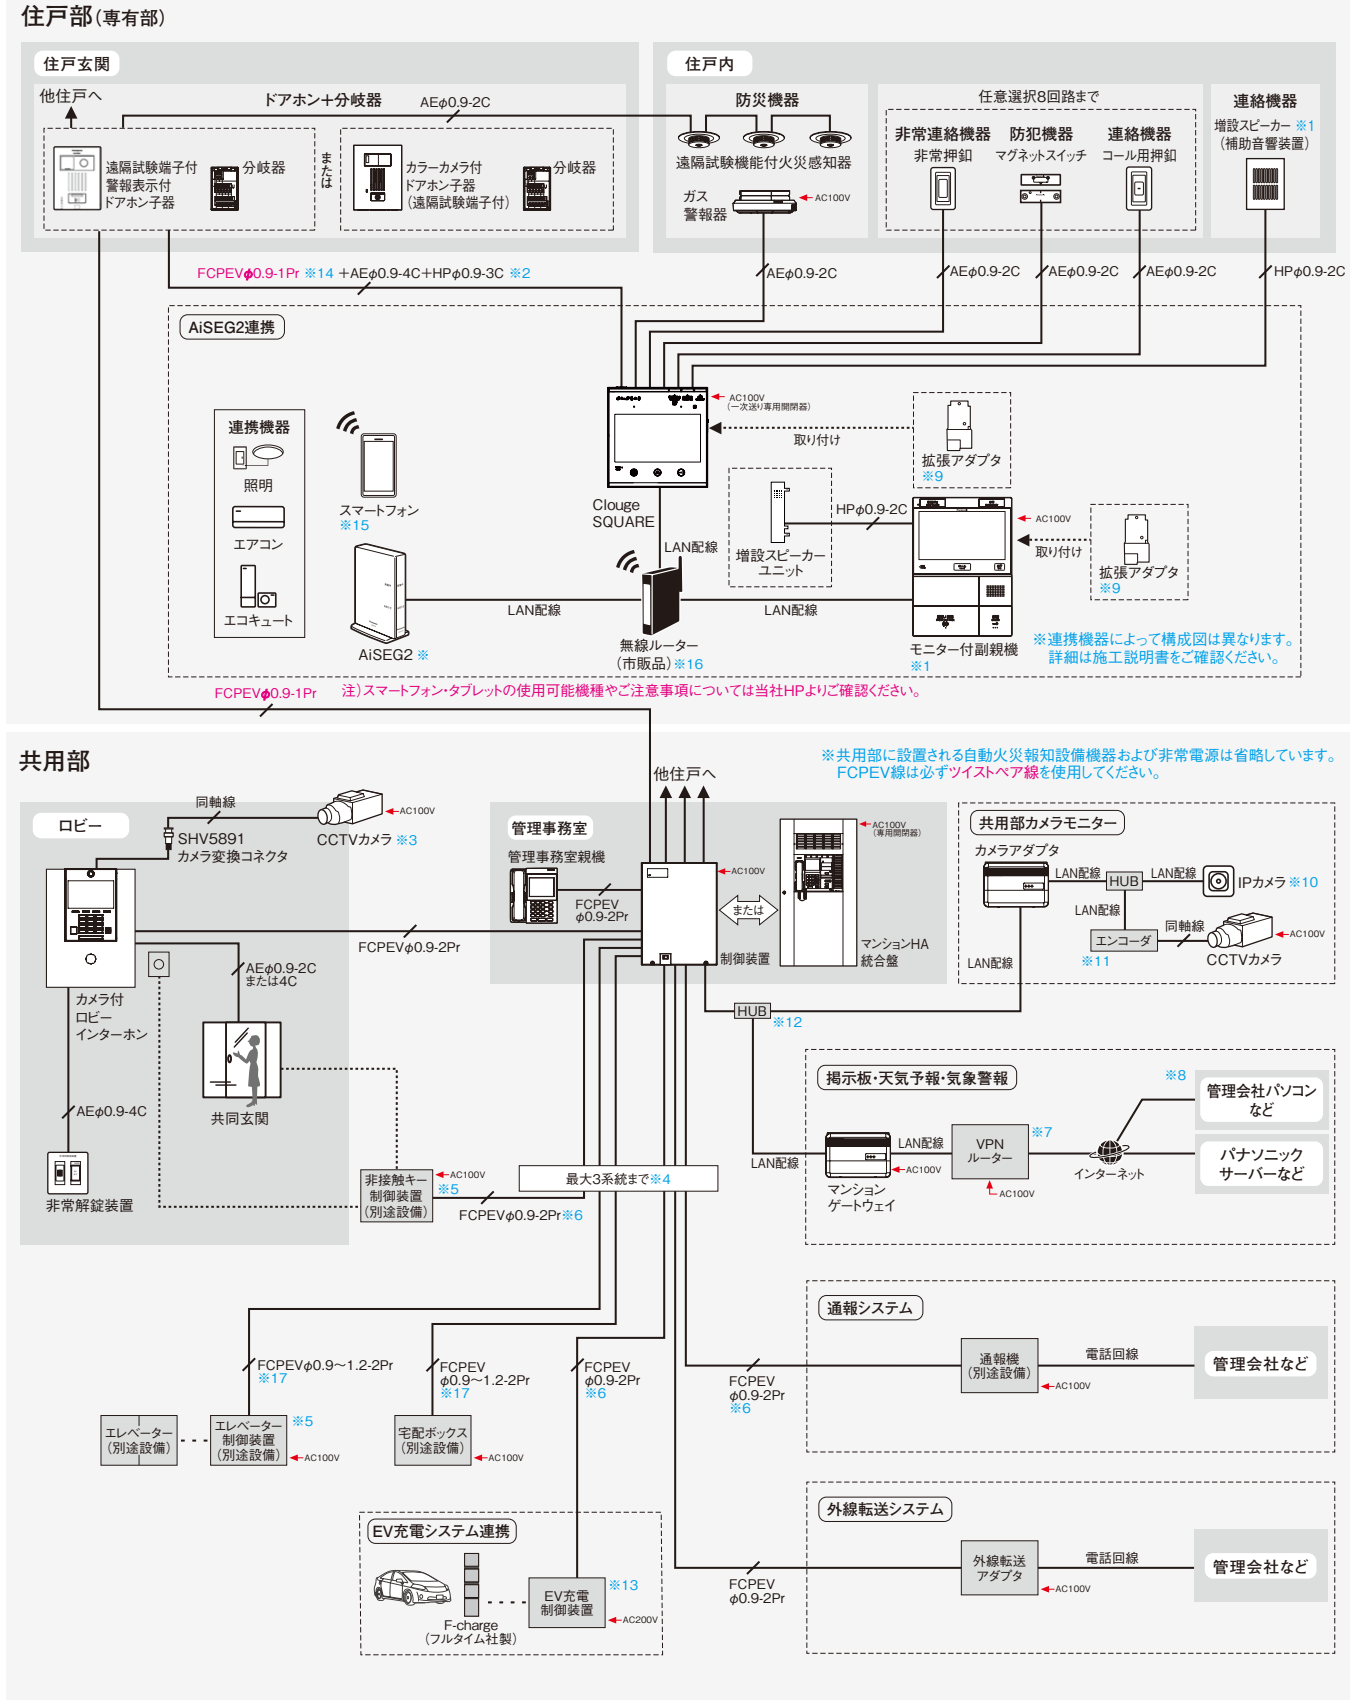

システム全体構成図

■ブラウザ機能付 管理事務室あり

※1 通話副親機を2台接続する場合は、増設スピーカーおよび増設スピーカーユニットを併設できません。接続台数については施工説明書をご確認ください。 ※2 4線式のカメラなしドアホン子器の場合、HPφ0.9-3C→HPφ0.9-4Cとなります。 ※3 映像出力仕様:1Vp-p/75Ω終端 NTSCコンポジット信号のカメラをご使用ください。また推奨品をご使用の場合は別途変換アダプタ(他社製)が必要です。詳しくは別途ご相談ください。 ※4 WGL4221,WGL4222はRS422ポート:2ポート,RS232C:2ポートをRS422ポート:3ポート,RS232C:1ポートに切り替えることができます。 ※5 非接触キーとエレベーターの運動を行う場合、接続方法が異なります。接続方法については、エレベーターメーカーまたは非接触キーリーダーメーカーにご確認ください。 ※6 接続先機器により配線は異なります。また、接続先機器メーカーの仕様により、本システム図の内容と異なる場合があります。 ※7 VPNルーターについては、別途ご相談ください。 ※8 管理会社より情報配信する場合必要です。詳しくは別途ご相談ください。 ※9 モニター付副親機は2台まで接続できます。拡張アダプタが必要となる場合があります。詳細は施工説明書をご確認ください。 ※10 i-PRO株式会社製(WV-B51300-F3など)をご使用ください。 ※11 i-PRO株式会社製(WJ-GXE500UXなど)をご使用ください。 ※12 制御装置にはLANポートが1つしかないのでカメラアダプタとゲートウェイを接続する場合はHUBが必要です。 ※13 EV充電システムと連携する場合、制御装置は回オーダー品となります。 ※14 統合システムの場合は統合盤～住宅情報盤間がHP線(耐熱・ツイストペア線)0.9-2Prになります。 ※15 iOS5以降のiPhone, Android™5.1以降のスマートフォン, iOS9以降のiPad, Android™5.1以降のタブレットに対応。動作確認機種は当社HPで公開しています。 ※16 全ての機種について動作保証するものではありません。動作確認機種は当社HPで公開しています。(https://www.2.panasonic.biz/jp/densetsu/ha/mansion_ha/clouge/app/) ※17 接続先機器の配線長仕様が300m以下の場合、相手先の配線可能距離にあわせてください。