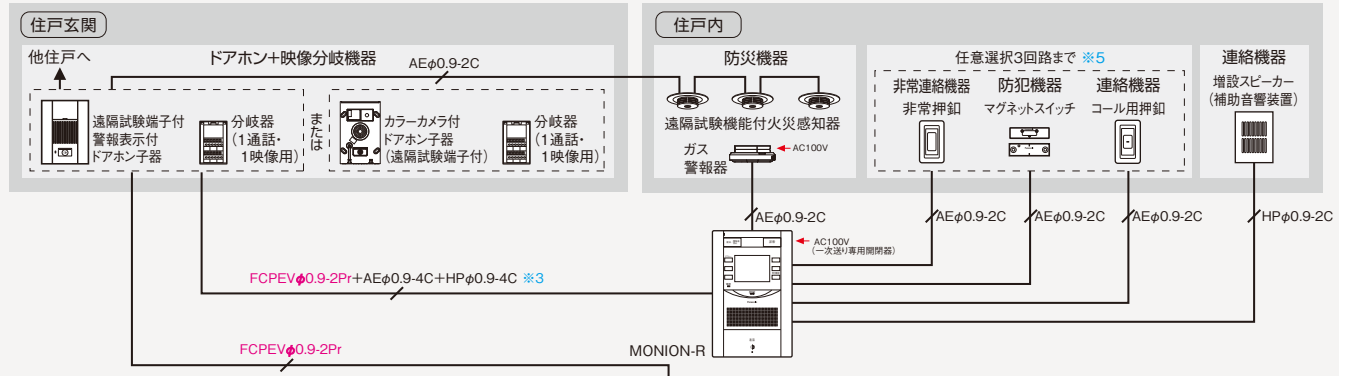

管理室なし 1通話・1映像の場合

住戸部(専有部)

共用部

※共用部に設置される自動火災報知設備機器および非常電源は省略しています。FCPEV線は必ずツイストペア線を使用してください。

※1 接続先機器により配線は異なります。また、接続先機器メーカーの仕様により、本システム図の内容と異なる場合があります。 ※2 非接触キーとエレベーターの連動を行う場合、接続方法が異なります。接続方法については、エレベーターメーカーまたは非接触キーリーダーメーカーにご確認ください。 ※3 カメラ付ドアホン子器の場合、HPφ0.9-4C→HPφ0.9-3Cとなります。 ※4 緊急地震速報インターフェース盤(当社製)と通報機(別途設備)の両方を設置し、両方ともにRS232C通信でシステムを構成する場合はインターフェース盤(RS232C用)を設置して通報機を接続してください。 ※5 回オーダーにて4回路まで対応できます。