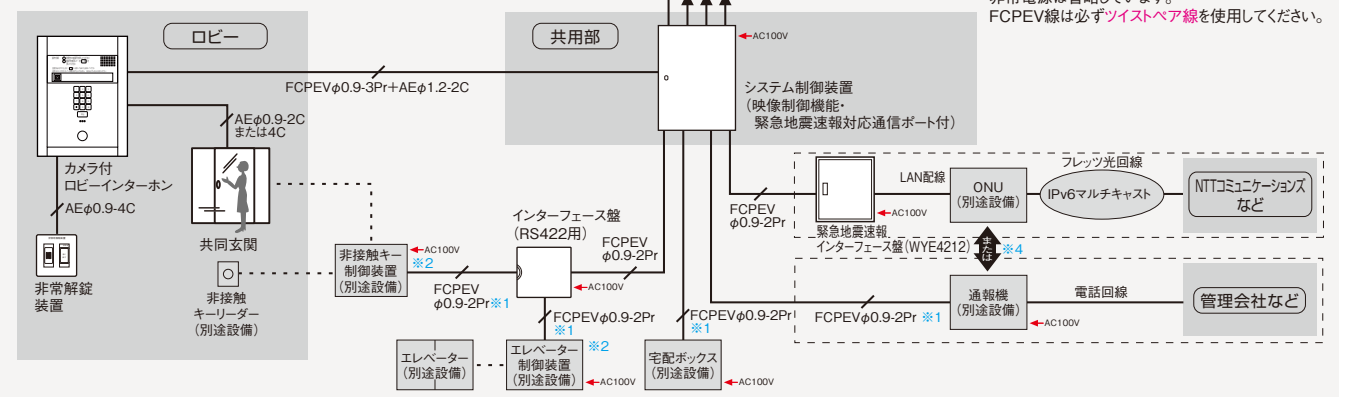

管理室なし 1通話・1映像の場合

住戸部(専有部)

共用部

※共用部に設置される自動火災報知設備機器および非常電源は省略しています。FCPEV線は必ずツイストペア線を使用してください。

※1 接続先機器により配線は異なります。また、接続先機器メーカーの仕様により、本システム図の内容と異なる場合があります。 ※2 非接触キーとエレベーターの連動を行う場合、接続方法が異なります。接続方法については、エレベーターメーカーまたは非接触キーリーダーメーカーにご確認ください。 ※3 カメラ付ドアホン子器の場合、HPφ0.9-4C→HPφ0.9-3Cとなります。 ※4 緊急地震速報インターフェース盤(当社製)と通報機(別途設備)の両方を設置し、両方ともにRS232C通信でシステムを構成する場合はインターフェース盤(RS232C用)を設置して通報機を接続してください。 ※5 回オーダーにて4回路まで対応できます。