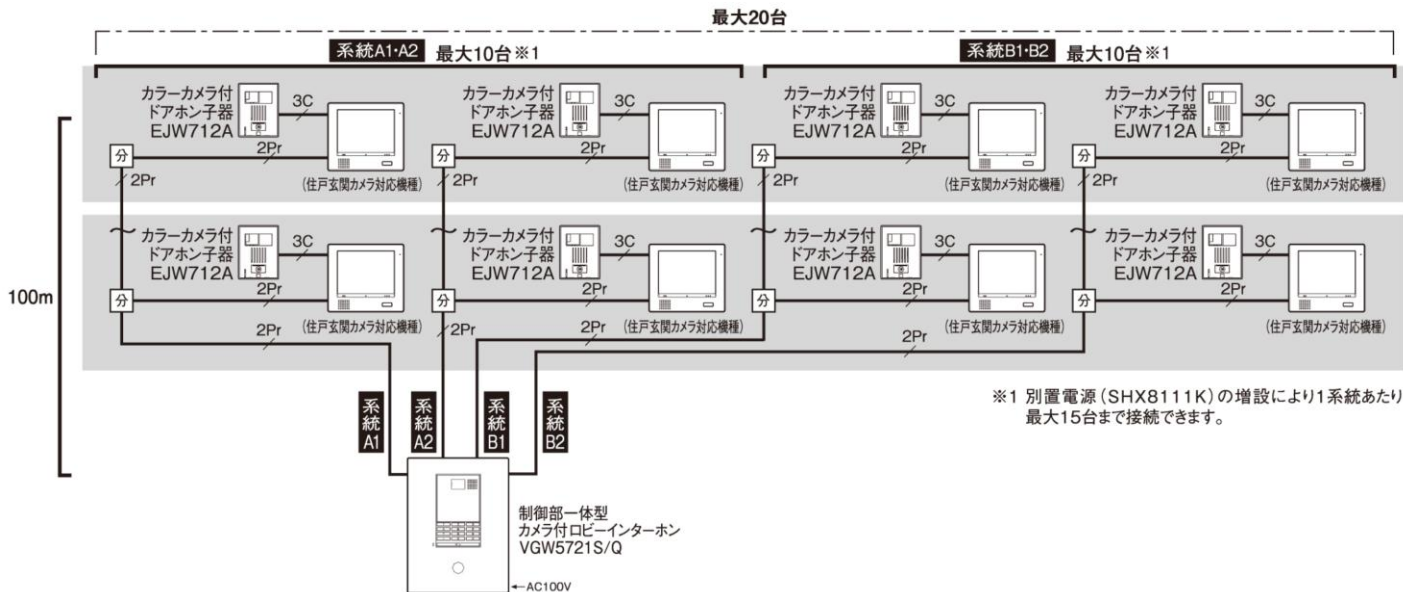

ロビーインターホン給電制約条件

カメラ付ドアホン子器を使用する場合

カメラ無ドアホン子器を使用する場合