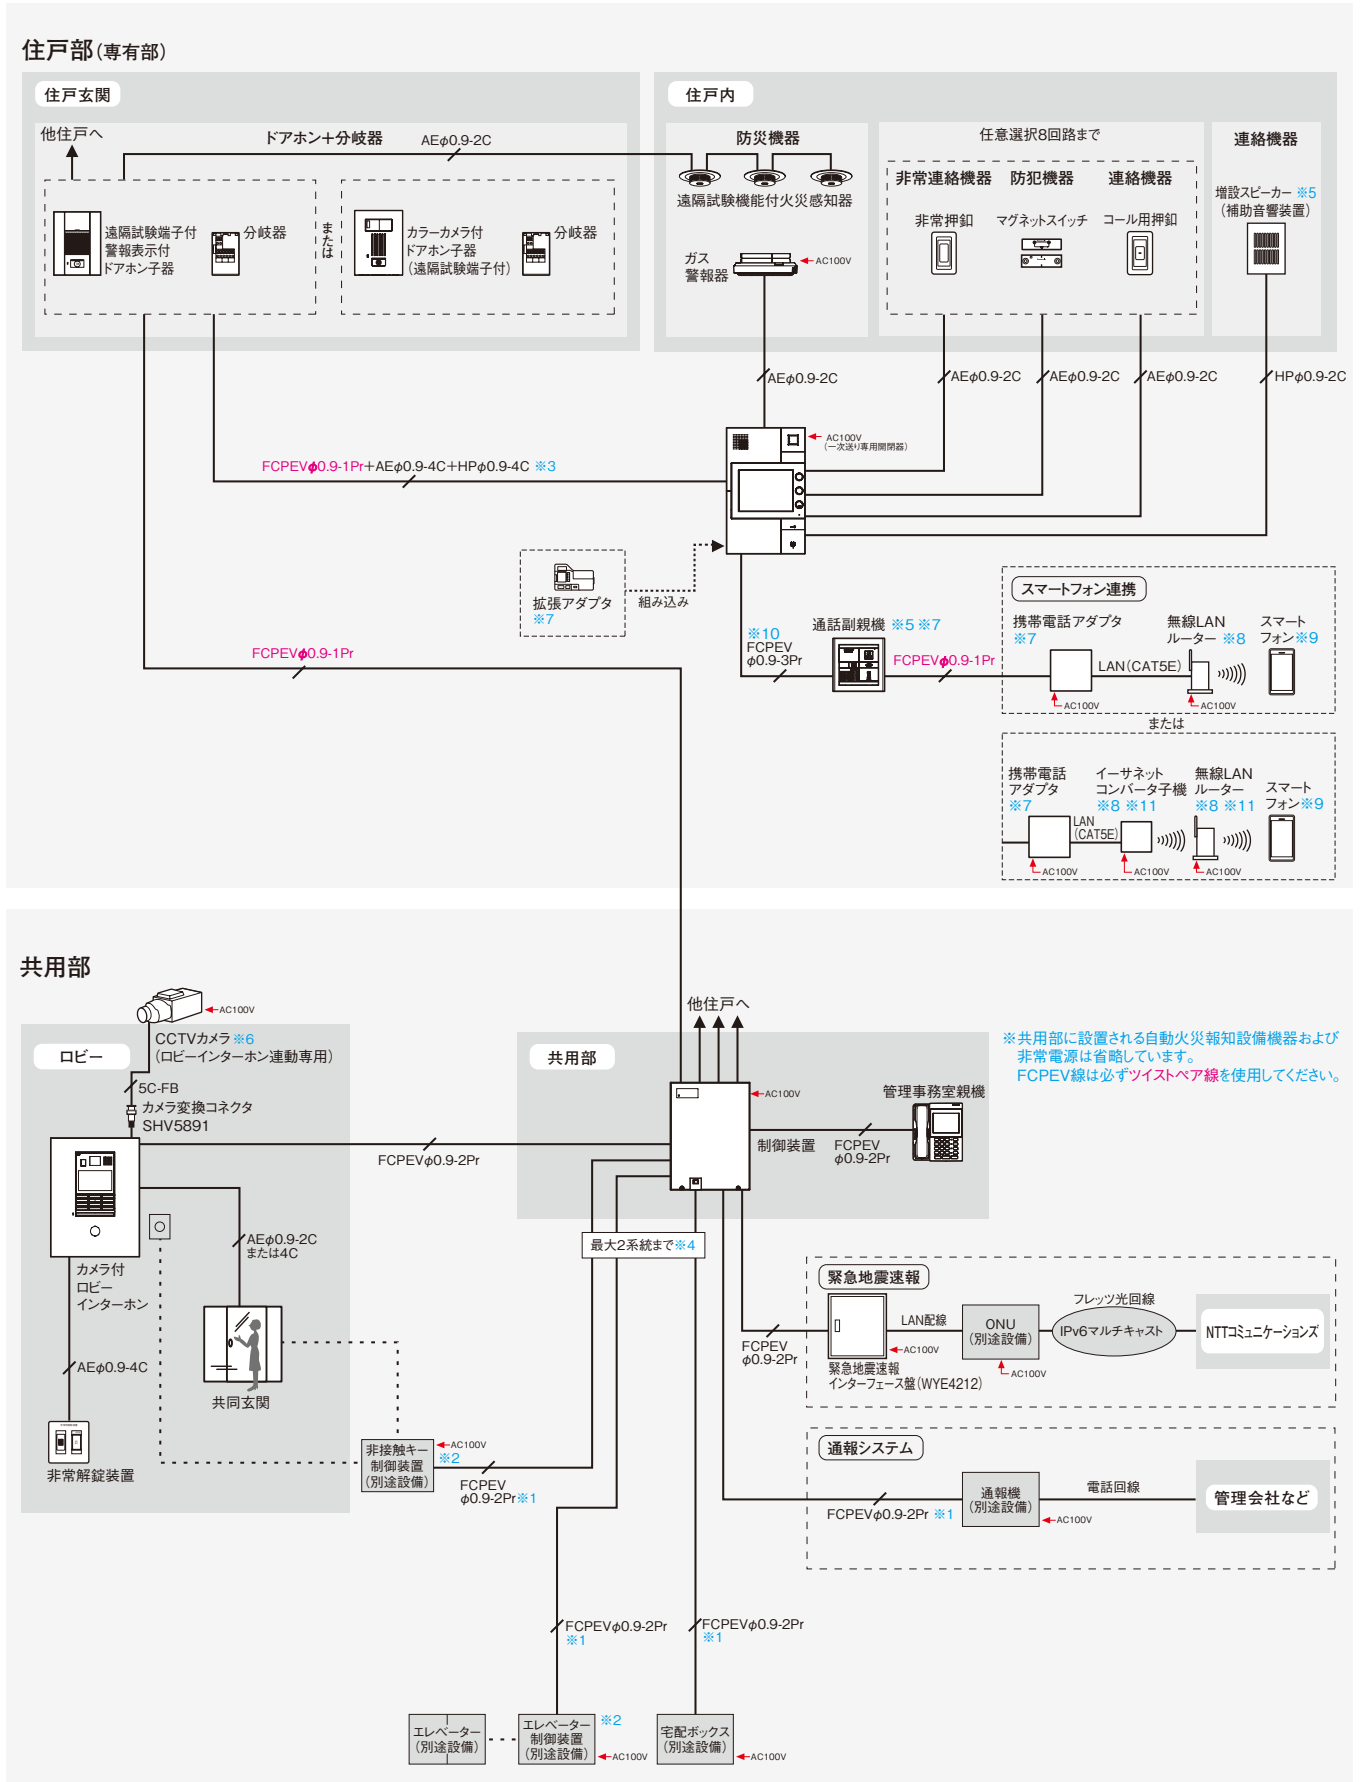

システム全体構成図

ブラウザ機能なし 管理室あり

※1 接続先機器により配線は異なります。また、接続先機器メーカーの仕様により、本システム図の内容と異なる場合があります。 ※2 非接触キーとエレベーターの連動を行う場合、接続方法が異なります。接続方法については、エレベーターメーカーまたは非接触キーリーダーメーカーにご確認ください。 ※3 カメラ付ドアホン子器の場合、HPφ0.9-4C→HPφ0.9-3Cとなります。 ※4 RS422ポートは最大2ポートです。それ以上接続する場合は別途お問い合わせください。 ※5 通話副親機+増設スピーカーで最大2台まで接続できます。 ※6 パナソニック システムネットワークス株式会社製 (WV-CP500、WV-CP284 など) をご使用ください。 ※7 通話副親機や携帯電話アダプタ、計測ボックス使用時には別途拡張アダプタが必要です。 ※8 全ての機種について動作保証するものではありません。動作確認機種は当社HPで公開しています。(http://sumai.panasonic.jp/wiring/mansion/windea/app/) ※9 Android™ (OS2.2以降)、iPhone (iOS5.0以降のiPhone4/4S/5) のどちらにも対応。ただし、全ての機種について動作保証するものではありません。動作確認機種は当社HPで公開しています。(http://sumai.panasonic.jp/wiring/mansion/windea/app/) ※10 通話副親機を補助音響装置として使用する場合はHP線になります。 ※11 携帯電話アダプタと無線LANルーター間の配線が困難な場合、イーサネットコンバータを使用してください。
注) 群管理システムの場合は別途ご相談ください。