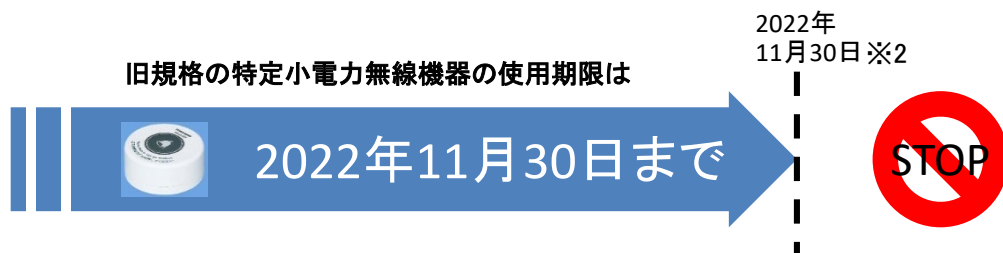

## 旧規格の特定小電力無線機器が使えなくなります

電波を発射するワイヤレス発信器、送信器、中継器などが対象です。  
該当の品番および対象範囲は、2ページ目以降をご確認ください。

特定小電力無線機器は、電波を利用することから電波法で定められた技術基準を満足する必要があります。特定小電力無線機器は、電波法令の技術基準に適合していることを証明する「技術基準適合証明・工事設計認証」によって技術基準を満たし、免許をお持ちでない方でもお使いいただけるようになっています。