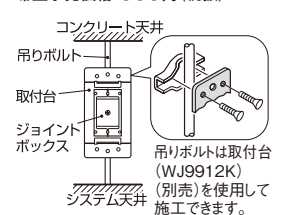

### 配線図

3線式/4線式のかってにスイッチと接続できます。天井取付タイプのほか、壁取付タイプにも接続できます。(2線式は接続できません。)  
端子配列は、商品毎で異なりますので、詳しくは かってにスイッチの各頁をご確認ください。注) 操作ユニットの接続は1台までです。3路接続はできません。

## ジョイントボックス

簡単施工・確実な結線 操作ユニットの配線作業を大幅に短縮

- ジョイントボックスの端子にVVFケーブル(3芯)を差し込むだけの簡単施工。
- 分岐なしで施工できるので省施工・施工時間短縮。
- 結線後に配線ボックスに収納不要。
- 設計時の複雑な「複雑図」作成不要。

### 内部結線

ジョイントボックス  
(操作ユニット施工用)  
(M) WJ80101G (グリーン)  
希望小売価格 3,000円(税抜)

注) M4ネジで直接固定するか、取付台を使用して固定して使用してください。  
● 接続完了表示はありません。

### 配線図

ハーネスジョイントボックス用取付台  
(15mm)  
(M) WJ9912K  
希望小売価格 630円(税抜)