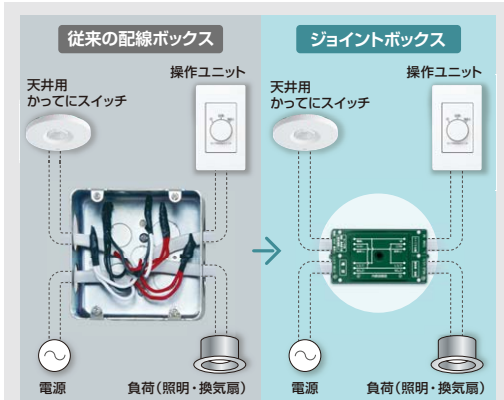

## 手動スイッチ（操作ユニット）との組み合わせについて

かってにスイッチは、操作ユニットと組み合わせることで、手元で連続点灯・連続消灯への切替えができます。

タイプ	1回路用(アドバンスシリーズ)	2回路用(アドバンスシリーズ)	1回路用(GO-STYLE)
姿図			
品番・価格	<p>◆SL(15A)</p> <p>熱線センサ付自動スイッチ・EEスイッチ用 操作ユニット 15A 250V AC</p> <ul style="list-style-type: none"> <li>☐ (M) WTA5820WK (マットホワイト) 希望小売価格 5,000円(税抜)</li> <li>■ (M) WTA5820HK (マットグレー)</li> <li>☑ (M) WTA5820FK (マットベージュ)</li> <li>■ (M) WTA5820BK (マットブラック) 希望小売価格 5,750円(税抜)</li> </ul> <p>適合プレート スイッチプレート1連用</p> <ul style="list-style-type: none"> <li>☑ (M) WTA7101WK (マットホワイト) 希望小売価格 350円(税抜)</li> <li>☑ (M) WTA7101HK (マットグレー)</li> <li>☑ (M) WTA7101FK (マットベージュ)</li> <li>☑ (M) WTA7101BK (マットブラック) 希望小売価格 500円(税抜)</li> </ul>	<p>熱線センサ付自動スイッチ・EEスイッチ用 操作ユニット 15A 250V AC</p> <ul style="list-style-type: none"> <li>☐ (M) WTA5822WK (マットホワイト) 希望小売価格 9,000円(税抜)</li> </ul> <p>適合プレート スイッチプレート1連用</p> <ul style="list-style-type: none"> <li>☑ (M) WTA7101WK (マットホワイト) 希望小売価格 350円(税抜)</li> </ul>	<p>熱線センサ付自動スイッチ・EEスイッチ用 操作ユニット 15A 250V AC</p> <ul style="list-style-type: none"> <li>☐ (M) WNS5820W (マットホワイト) 希望小売価格 5,500円(税抜)</li> <li>■ (M) WNS5820H (マットグレー)</li> <li>■ (M) WNS5820B (マットブラック) 希望小売価格 6,250円(税抜)</li> </ul> <p>適合プレート プレート3コ用</p> <ul style="list-style-type: none"> <li>☑ (M) WNS6003W (マットホワイト) 希望小売価格 530円(税抜)</li> <li>☑ (M) WNS6003H (マットグレー)</li> <li>☑ (M) WNS6003B (マットブラック) 希望小売価格 680円(税抜)</li> </ul>
配線図	(1) 	(2) 	(1) 

この他に、1回路用(フルカラーシリーズ) (M) WN53959 希望小売価格 5,000円(税抜) 熱線センサ付自動スイッチ・EEスイッチ用操作ユニット 15A 250V AC 配線図(1)もあります。

### 配線図

3線式/4線式のかってにスイッチと接続できます。天井取付タイプのほか、壁取付タイプにも接続できます。(2線式は接続できません。)  
端子配列は、商品毎で異なりますので、詳しくは かってにスイッチの各頁をご確認ください。注) 操作ユニットの接続は1台までです。3路接続はできません。

## ジョイントボックス

簡単施工・確実な結線 操作ユニットの配線作業を大幅に短縮

- ジョイントボックスの端子にVVFケーブル(3芯)を差し込むだけの簡単施工。
- 分岐なしで施工できるので省施工・施工時間短縮。
- 結線後に配線ボックスに収納不要。
- 設計時の複雑な「複雑図」作成不要。