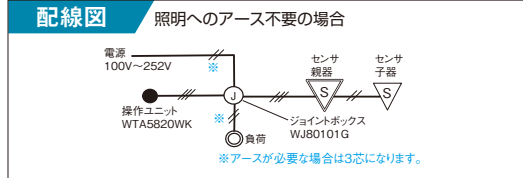

手動スイッチ（操作ユニット）との組み合わせについて

かってにスイッチは、操作ユニットと組み合わせることで、手元で連続点灯・連続消灯への切替えができます。

タイプ	1回路用(アドバンスシリーズ)	2回路用(アドバンスシリーズ)	1回路用(GO-STYLE)
姿図			
品番・価格	◆SL(15A) 熱線センサ付自動スイッチ・EEスイッチ用 操作ユニット 15A 250V AC ☐ (M) WTA5820WK (マットホワイト) 希望小売価格 5,000円(税抜) ■ (M) WTA5820HK (マットグレー) ☑ (M) WTA5820FK (マットベージュ) ■ (M) WTA5820BK (マットブラック) 希望小売価格 5,750円(税抜) 適合プレート スイッチプレート1連用 ☑ (M) WTA7101WK (マットホワイト) 希望小売価格 350円(税抜) ☑ (M) WTA7101HK (マットグレー) ☑ (M) WTA7101FK (マットベージュ) ☑ (M) WTA7101BK (マットブラック) 希望小売価格 500円(税抜)	熱線センサ付自動スイッチ・EEスイッチ用 操作ユニット 15A 250V AC ☐ (M) WTA5822WK (マットホワイト) 希望小売価格 9,000円(税抜) 適合プレート スイッチプレート1連用 ☑ (M) WTA7101WK (マットホワイト) 希望小売価格 350円(税抜)	熱線センサ付自動スイッチ・EEスイッチ用 操作ユニット 15A 250V AC ☐ (M) WNS5820W (マットホワイト) 希望小売価格 5,500円(税抜) ■ (M) WNS5820H (マットグレー) ■ (M) WNS5820B (マットブラック) 希望小売価格 6,250円(税抜) 適合プレート プレート3コ用 ☑ (M) WNS6003W (マットホワイト) 希望小売価格 530円(税抜) ☑ (M) WNS6003H (マットグレー) ☑ (M) WNS6003B (マットブラック) 希望小売価格 680円(税抜)
配線図	(1)	(2)	(1)

この他に、1回路用(フルカラーシリーズ) (M) WN53959 希望小売価格 5,000円(税抜) 熱線センサ付自動スイッチ・EEスイッチ用操作ユニット 15A 250V AC 配線図(1)もあります。

配線図

3線式/4線式のかってにスイッチと接続できます。天井取付タイプのほか、壁取付タイプにも接続できます。(2線式は接続できません。)
端子配列は、商品毎で異なりますので、詳しくは かってにスイッチの各頁をご確認ください。注) 操作ユニットの接続は1台までです。3路接続はできません。

ジョイントボックス

簡単施工・確実な結線 操作ユニットの配線作業を大幅に短縮

- ジョイントボックスの端子にVVFケーブル(3芯)を差し込むだけの簡単施工。
- 分岐なしで施工できるので省施工・施工時間短縮。
- 結線後に配線ボックスに収納不要。
- 設計時の複雑な「複雑図」作成不要。

内部結線

ジョイントボックス
(操作ユニット施工用)
(M) WJ80101G (グリーン)
希望小売価格 3,000円(税抜)

注) M4ネジで直接固定するか、取付台を使用して固定して使用してください。
● 接続完了表示はありません。

配線図

ハーネスジョイントボックス用取付台
(15mm)
(M) WJ9912K
希望小売価格 630円(税抜)

配線図