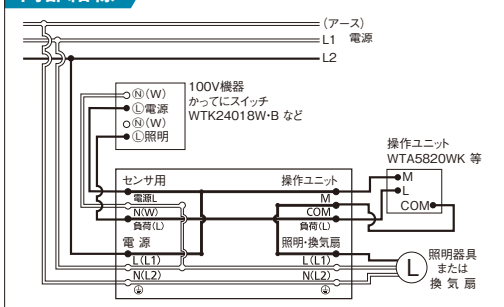

### 配線図

3線式/4線式のかってにスイッチと接続できます。天井取付タイプのほか、壁取付タイプにも接続できます。(2線式は接続できません。)  
端子配列は、商品毎で異なりますので、詳しくは かってにスイッチの各頁をご確認ください。注) 操作ユニットの接続は1台までです。3路接続はできません。

### 内部結線

ジョイントボックス  
(操作ユニット施工用)  
(M) WJ80101G (グリーン)  
希望小売価格 3,000円(税抜)

注) M4ネジで直接固定するか、取付台を使用して固定して使用してください。  
● 接続完了表示はありません。