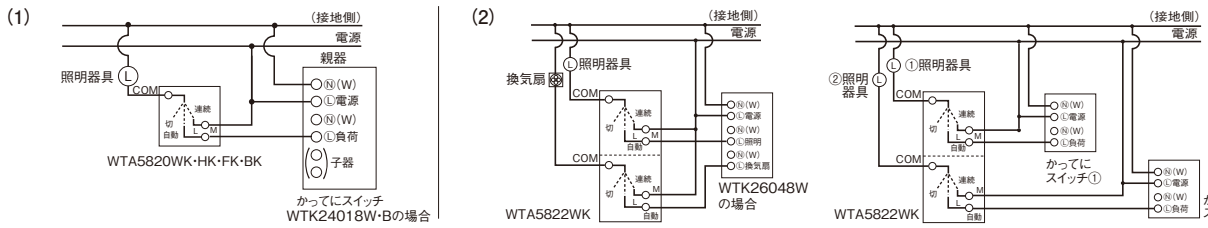

## 手動スイッチ（操作ユニット）との組み合わせについて

かってにスイッチは、操作ユニットと組み合わせることで、手元で連続点灯・連続消灯への切替えができます。

タイプ	1回路用(アドバンスシリーズ)	2回路用(アドバンスシリーズ)	1回路用(GO-STYLE)
姿図			
品番・価格	<p>◆SL(15A)</p> <p>熱線センサ付自動スイッチ・EEスイッチ用 操作ユニット 15A 250V AC</p> <ul style="list-style-type: none"> <li>☐ (M) WTA5820WK (マットホワイト) 希望小売価格 5,000円(税抜)</li> <li>■ (M) WTA5820HK (マットグレー)</li> <li>☑ (M) WTA5820FK (マットベージュ)</li> <li>■ (M) WTA5820BK (マットブラック) 希望小売価格 5,750円(税抜)</li> </ul> <p>適合プレート スイッチプレート1連用</p> <ul style="list-style-type: none"> <li>☑ (M) WTA7101WK (マットホワイト) 希望小売価格 350円(税抜)</li> <li>☑ (M) WTA7101HK (マットグレー)</li> <li>☑ (M) WTA7101FK (マットベージュ)</li> <li>☑ (M) WTA7101BK (マットブラック) 希望小売価格 500円(税抜)</li> </ul>	<p>熱線センサ付自動スイッチ・EEスイッチ用 操作ユニット 15A 250V AC</p> <ul style="list-style-type: none"> <li>☐ (M) WTA5822WK (マットホワイト) 希望小売価格 9,000円(税抜)</li> </ul> <p>適合プレート スイッチプレート1連用</p> <ul style="list-style-type: none"> <li>☑ (M) WTA7101WK (マットホワイト) 希望小売価格 350円(税抜)</li> </ul>	<p>熱線センサ付自動スイッチ・EEスイッチ用 操作ユニット 15A 250V AC</p> <ul style="list-style-type: none"> <li>☐ (M) WNS5820W (マットホワイト) 希望小売価格 5,500円(税抜)</li> <li>■ (M) WNS5820H (マットグレー)</li> <li>■ (M) WNS5820B (マットブラック) 希望小売価格 6,250円(税抜)</li> </ul> <p>適合プレート プレート3コ用</p> <ul style="list-style-type: none"> <li>☑ (M) WNS6003W (マットホワイト) 希望小売価格 530円(税抜)</li> <li>☑ (M) WNS6003H (マットグレー)</li> <li>☑ (M) WNS6003B (マットブラック) 希望小売価格 680円(税抜)</li> </ul>
配線図	(1) 	(2) 	(1) 

この他に、1回路用(フルカラーシリーズ) (M) WN53959 希望小売価格 5,000円(税抜) 熱線センサ付自動スイッチ・EEスイッチ用操作ユニット 15A 250V AC 配線図(1)もあります。

### 配線図

3線式/4線式のかってにスイッチと接続できます。天井取付タイプのほか、壁取付タイプにも接続できます。(2線式は接続できません。)  
端子配列は、商品毎で異なりますので、詳しくは かってにスイッチの各頁をご確認ください。注) 操作ユニットの接続は1台までです。3路接続はできません。