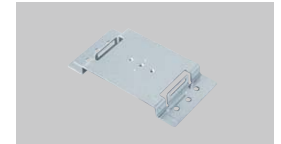

手動スイッチ（操作ユニット）との組み合わせについて

かってにスイッチは、操作ユニットと組み合わせることで、手元で連続点灯・連続消灯への切替えができます。

タイプ	1回路用(アドバンスシリーズ)	2回路用(アドバンスシリーズ)	1回路用(GO-STYLE)
姿図			
品番・価格	◆SL(15A) 熱線センサ付自動スイッチ・EEスイッチ用 操作ユニット 15A 250V AC ☐ (M) WTA5820WK (マットホワイト) 希望小売価格 5,000円(税抜) ■ (M) WTA5820HK (マットグレー) ☑ (M) WTA5820FK (マットベージュ) ■ (M) WTA5820BK (マットブラック) 希望小売価格 5,750円(税抜) 適合プレート スイッチプレート1連用 ☑ (M) WTA7101WK (マットホワイト) 希望小売価格 350円(税抜) ☑ (M) WTA7101HK (マットグレー) ☑ (M) WTA7101FK (マットベージュ) ☑ (M) WTA7101BK (マットブラック) 希望小売価格 500円(税抜)	熱線センサ付自動スイッチ・EEスイッチ用 操作ユニット 15A 250V AC ☐ (M) WTA5822WK (マットホワイト) 希望小売価格 9,000円(税抜) 適合プレート スイッチプレート1連用 ☑ (M) WTA7101WK (マットホワイト) 希望小売価格 350円(税抜)	熱線センサ付自動スイッチ・EEスイッチ用 操作ユニット 15A 250V AC ☐ (M) WNS5820W (マットホワイト) 希望小売価格 5,500円(税抜) ■ (M) WNS5820H (マットグレー) ■ (M) WNS5820B (マットブラック) 希望小売価格 6,250円(税抜) 適合プレート プレート3コ用 ☑ (M) WNS6003W (マットホワイト) 希望小売価格 530円(税抜) ☑ (M) WNS6003H (マットグレー) ☑ (M) WNS6003B (マットブラック) 希望小売価格 680円(税抜)
配線図	(1)	(2)	(1)

この他に、1回路用(フルカラーシリーズ) (M) WN53959 希望小売価格 5,000円(税抜) 熱線センサ付自動スイッチ・EEスイッチ用操作ユニット 15A 250V AC 配線図(1)もあります。

配線図

3線式/4線式のかってにスイッチと接続できます。天井取付タイプのほか、壁取付タイプにも接続できます。(2線式は接続できません。)
端子配列は、商品毎で異なりますので、詳しくは かってにスイッチの各頁をご確認ください。注) 操作ユニットの接続は1台までです。3路接続はできません。

ジョイントボックス

簡単施工・確実な結線 操作ユニットの配線作業を大幅に短縮

- ジョイントボックスの端子にVVFケーブル(3芯)を差し込むだけの簡単施工。
- 分岐なしで施工できるので省施工・施工時間短縮。
- 結線後に配線ボックスに収納不要。
- 設計時の複雑な「複雑図」作成不要。

内部結線

ジョイントボックス
(操作ユニット施工用)
(M) WJ80101G (グリーン)
希望小売価格 3,000円(税抜)

注) M4ネジで直接固定するか、取付台を使用して固定して使用してください。
● 接続完了表示はありません。

配線図

ハーネスジョイントボックス用取付台
(15mm)
(M) WJ9912K
希望小売価格 630円(税抜)

配線図