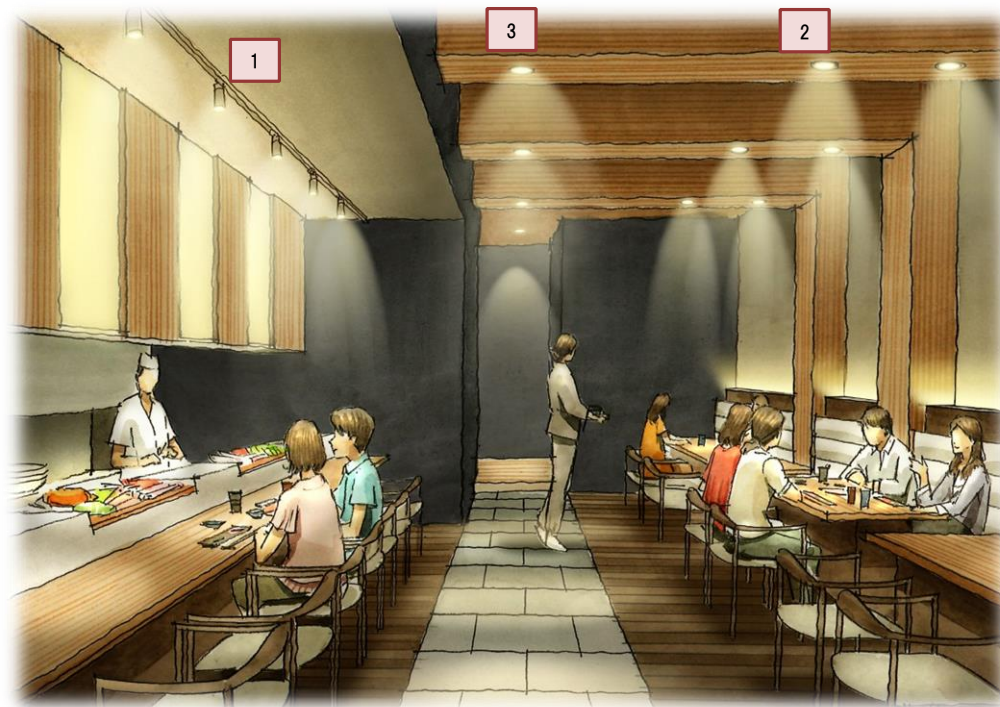

料理をおいしそうに見せるだけでなく、
女性の肌の色も美しく見せ、心地のよい空間に。

1 2 カウンター/テーブル

- ・演色性が高い光の効果で、カウンターやテーブルの食材がいきいきと、よりおいしそうに見えます。インテリアも色鮮やかに見え、華やかな空間を演出します。
- ・肌の色が美しく見えることでお客様の気分を盛り上げ、お食事が進み、会話も弾みます。特に、女性客やカップルに喜んでいただける居心地のよい空間を演出します。

3 通路

- ・通路にも設置することで、スタッフの表情が美しく、いきいきと見え、お客様に好印象を与えます。
- ・運ばれてくるお料理の期待感もアップします。

お近くのEC窓口へお気軽にお電話ください。

お問合せやご相談を承っております。

北海道EC	☎(011)747-0617	[〒060-0809] 札幌市北区北九条西2丁目1番地
東北EC	☎(022)261-2318	[〒980-0014] 仙台市青葉区本町2丁目4番6号 仙台北町三井ビルディング4F
東京照明EC	☎(03)6218-1010	[〒105-8301] 東京都港区東新橋1丁目5番1号
ソリューションライティングデザイングループ(東部)	☎(03)6218-1020	[〒105-8301] 東京都港区東新橋1丁目5番1号
東京商業照明EC	☎(03)6218-1544	[〒105-8301] 東京都港区東新橋1丁目5番1号
首都圏照明EC	☎(03)6218-1499	[〒105-8301] 東京都港区東新橋1丁目5番1号
名古屋照明EC	☎(052)586-1802	[〒450-8611] 名古屋市中村区名駅南2丁目7番55号
名古屋商業照明EC	☎(052)586-1061	[〒450-8611] 名古屋市中村区名駅南2丁目7番55号
大阪照明EC	☎(06)6945-7809	[〒540-6218] 大阪市中央区城見2丁目1番61号 OBPパナソニックタワー18F
近畿照明EC	☎(06)6943-1630	[〒540-6213] 大阪市中央区城見2丁目1番61号 OBPパナソニックタワー13F
ソリューションライティングデザイングループ(西部)	☎(06)6945-7809	[〒540-6218] 大阪市中央区城見2丁目1番61号 OBPパナソニックタワー18F
大阪商業照明EC	☎(06)6945-7805	[〒540-6217] 大阪市中央区城見2丁目1番61号 OBPパナソニックタワー17F
中国EC	☎(082)249-6148	[〒730-8577] 広島市中区中町7番1号
九州EC	☎(092)521-1501	[〒810-8530] 福岡市中央区薬院3丁目1番24号