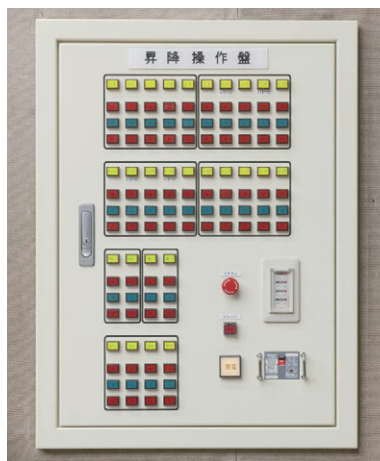

- ☑ 調光システム
- ☑ 照明器具
- ☑ 昇降装置

第一スタジオ 47坪  
竣工 2008年3月

第一スタジオ

第一スタジオ

スタジオ調光操作卓 (ライトミキサーΣ)

調光装置

昇降操作盤