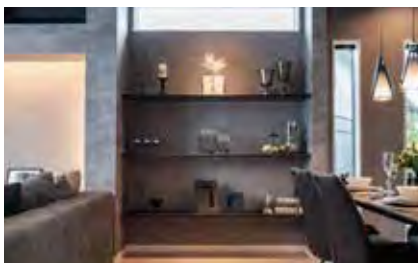

### あかりが落ち着きある空間を演出することでコンセプトである「ホテルライク」が一層際立つ

コンセプトは「ホテルライク」。シックで高級な雰囲気を感じられる空間にするための照明計画を実現。

グレーを基調とした内装と家具で統一されたリビングに配置されたダウンライトとコーニス照明が空間をより一層引き立てて非日常的で上質な空間を演出します。

飾り棚

ダイニング

主寝室

スケルトンクローゼット

#### グレーで統一された贅沢な空間に美しく調和するライティングデザイン

飾り棚の前にダウンライトを設置することでアイストップ効果を高めました。主寝室のラインブラケット照明がアクセントウォールをより引き立て印象的に。クローゼット内にはスポットライトを採用するなど、スタイリッシュな住まいが完成しました。

#### あかりのこだわりポイント

- 1 グレーを基調としたLDKを活かした照明計画
- 2 主寝室に設置された印象的なラインブラケット照明
- 3 スポットライトを配置したスケルトンクローゼット